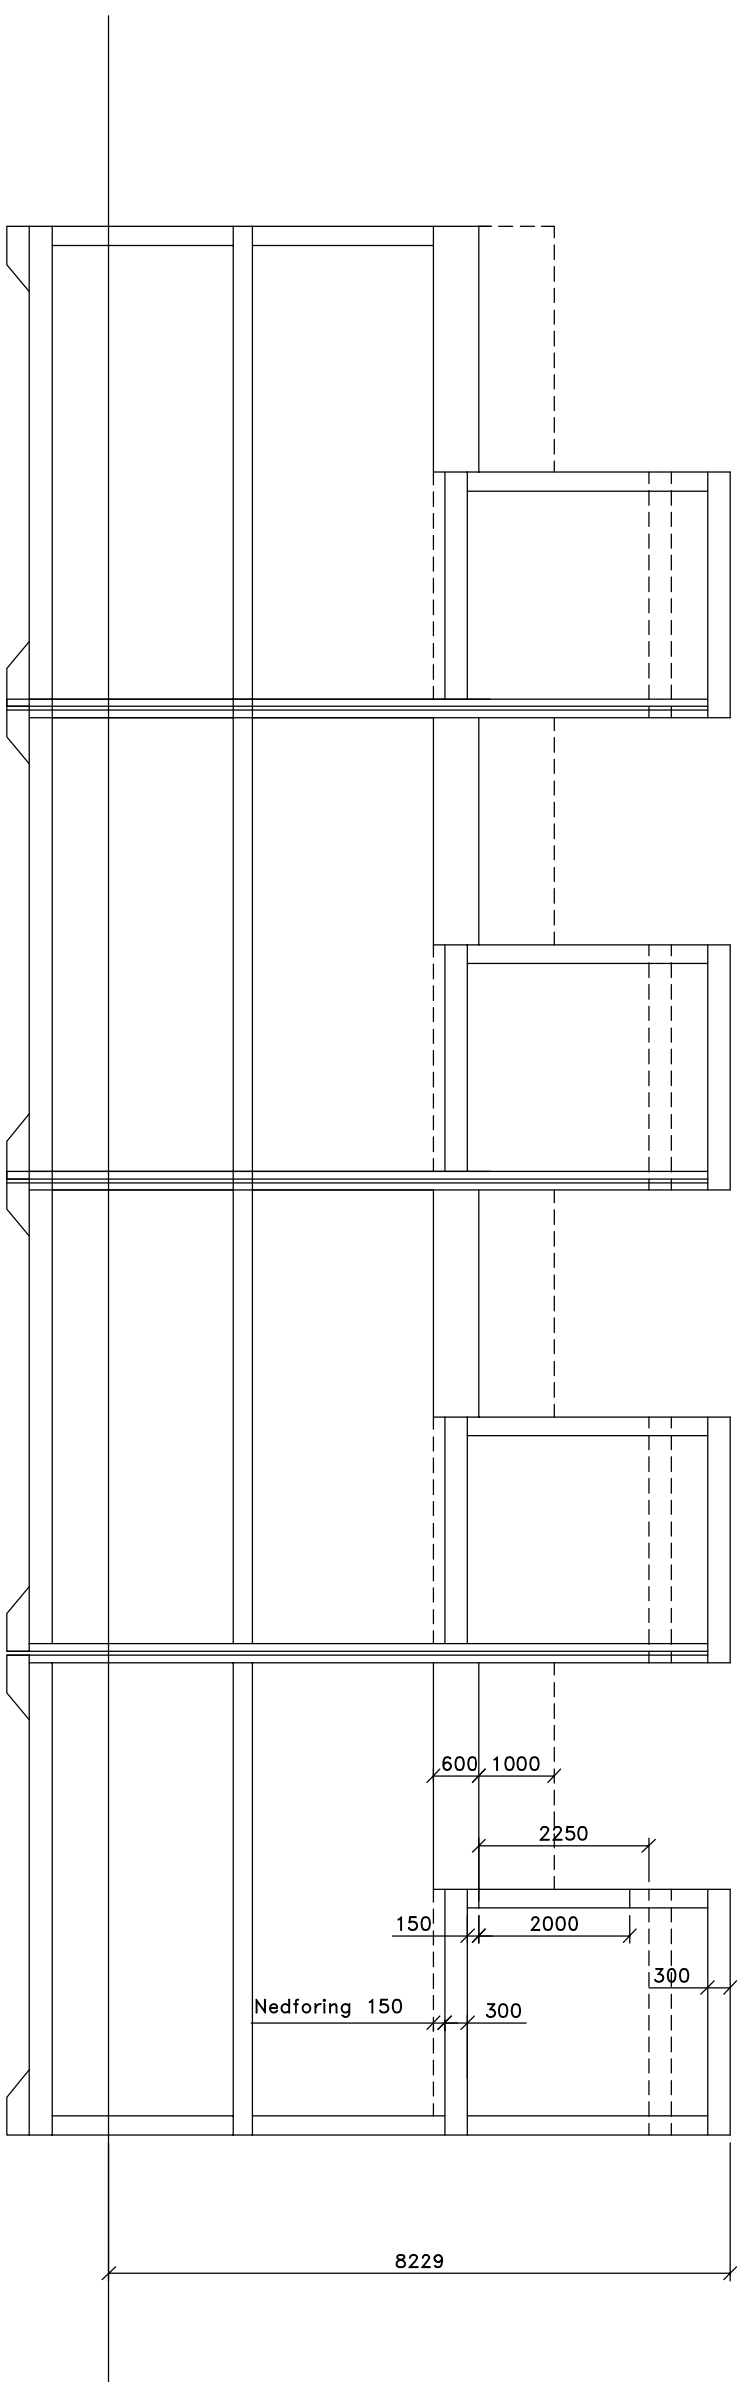

Tegning: SNITT

Type nr:
EXP0-LIVING
BK3
SJØSIDEN

Dato: 20.09.13

Rev.: 30.09.13
27.01.14
24.02.14

EXP0-NOR
BOLIG & EIENDOMSUTVIKLING

BYA.:

BRA.: 487.57m²

Grunnfl.:

Prosjektnr.:

Tegningsnr.:

Målestokk: 1:100

Sign.: ØK

BLÅ BOLIG
Sentrumsvn.4
8920 SØMNA
Kjøpling eller ulovlig bruk av
tegninger, medfører
straffelagsansvar.