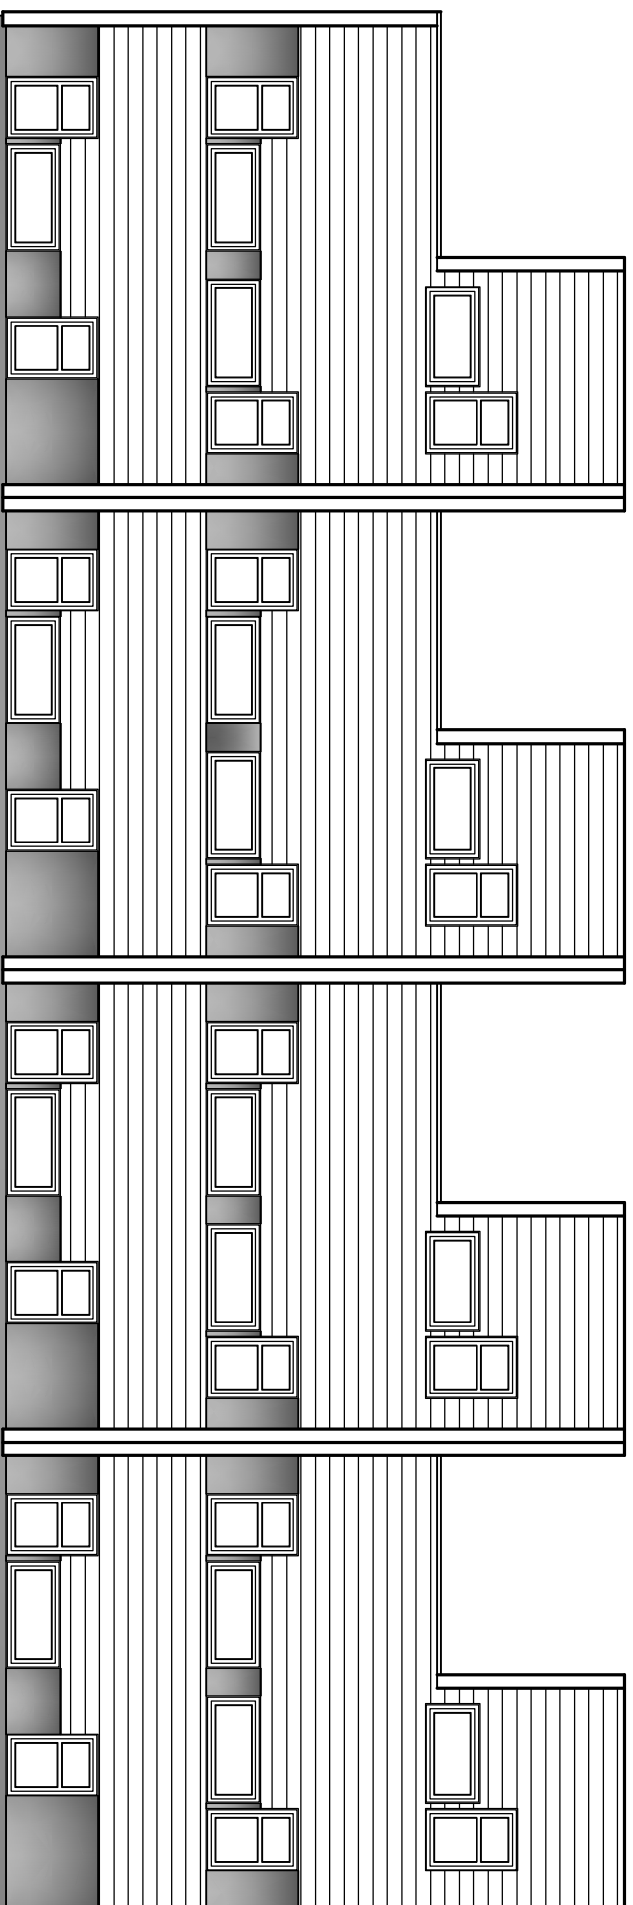

Tegning: FASADER

Type nr:
EXPO-LIVING
BK3
SJØSIDEN

Dato: 20.09.13

Rev.: 30.09.13
27.01.14
24.02.14

EXPO·NOR
BOLIG & EIENDOMSUTVIKLING

BYA.:

BRA.:

Grunnfl.:

Prosjektnr.:

Tegningsnr.:

Målestokk: 1:100

Sign.: ØK

BLÅ BOLIG
Sentrumsvn.4
8920 SØMNA
Kopiering eller ulovlig bruk av
tegninger, medfører
straffetiltaksansvar.