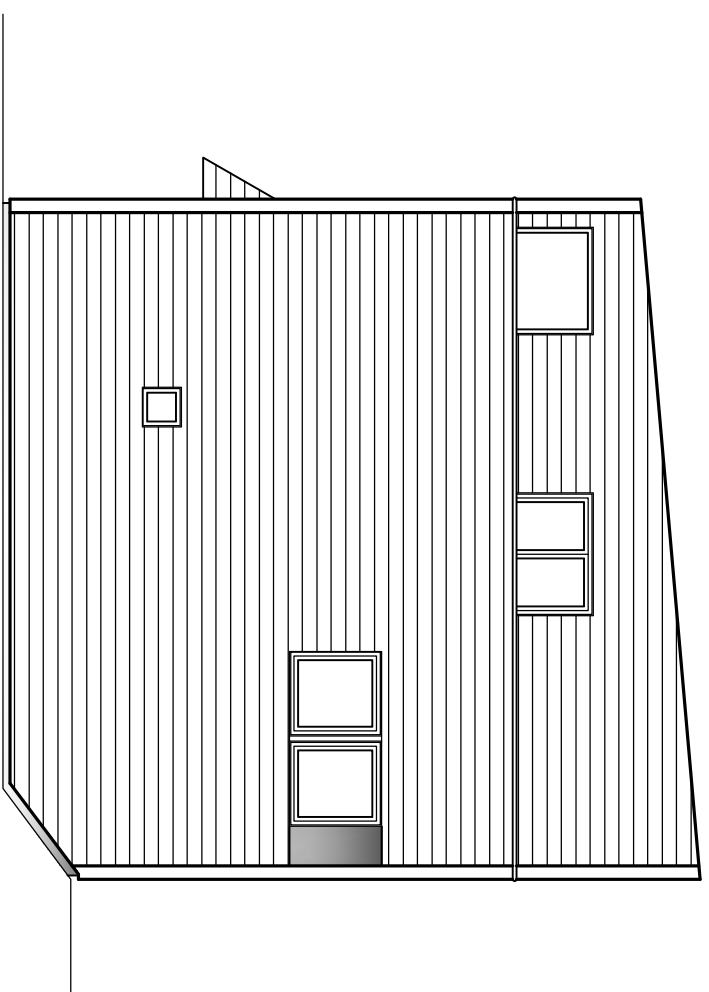

Rev.: 30.09.13
27.01.14
24.02.14

EXP0-NOR
BOLIG & EIENDOMSUTVIKLING

BYA.:

BRA.: 487.57m²

Grunnfl.:

Prosjektnr.:

Tegningsnr.:

Målestokk: 1:100

Sign.: ØK

BLÅ BOLIG
Sentrumsvn.4
8920 SØMNA
Kjøpling eller ulovlig bruk av
tegninger, medfører
straffelagsansvar.

Tegning: FASADER

Type nr:

EXPO-LIVING
BK3
SJØSIDEN

Dato: 20.09.13

Rev.: 30.09.13
27.01.14
24.02.14