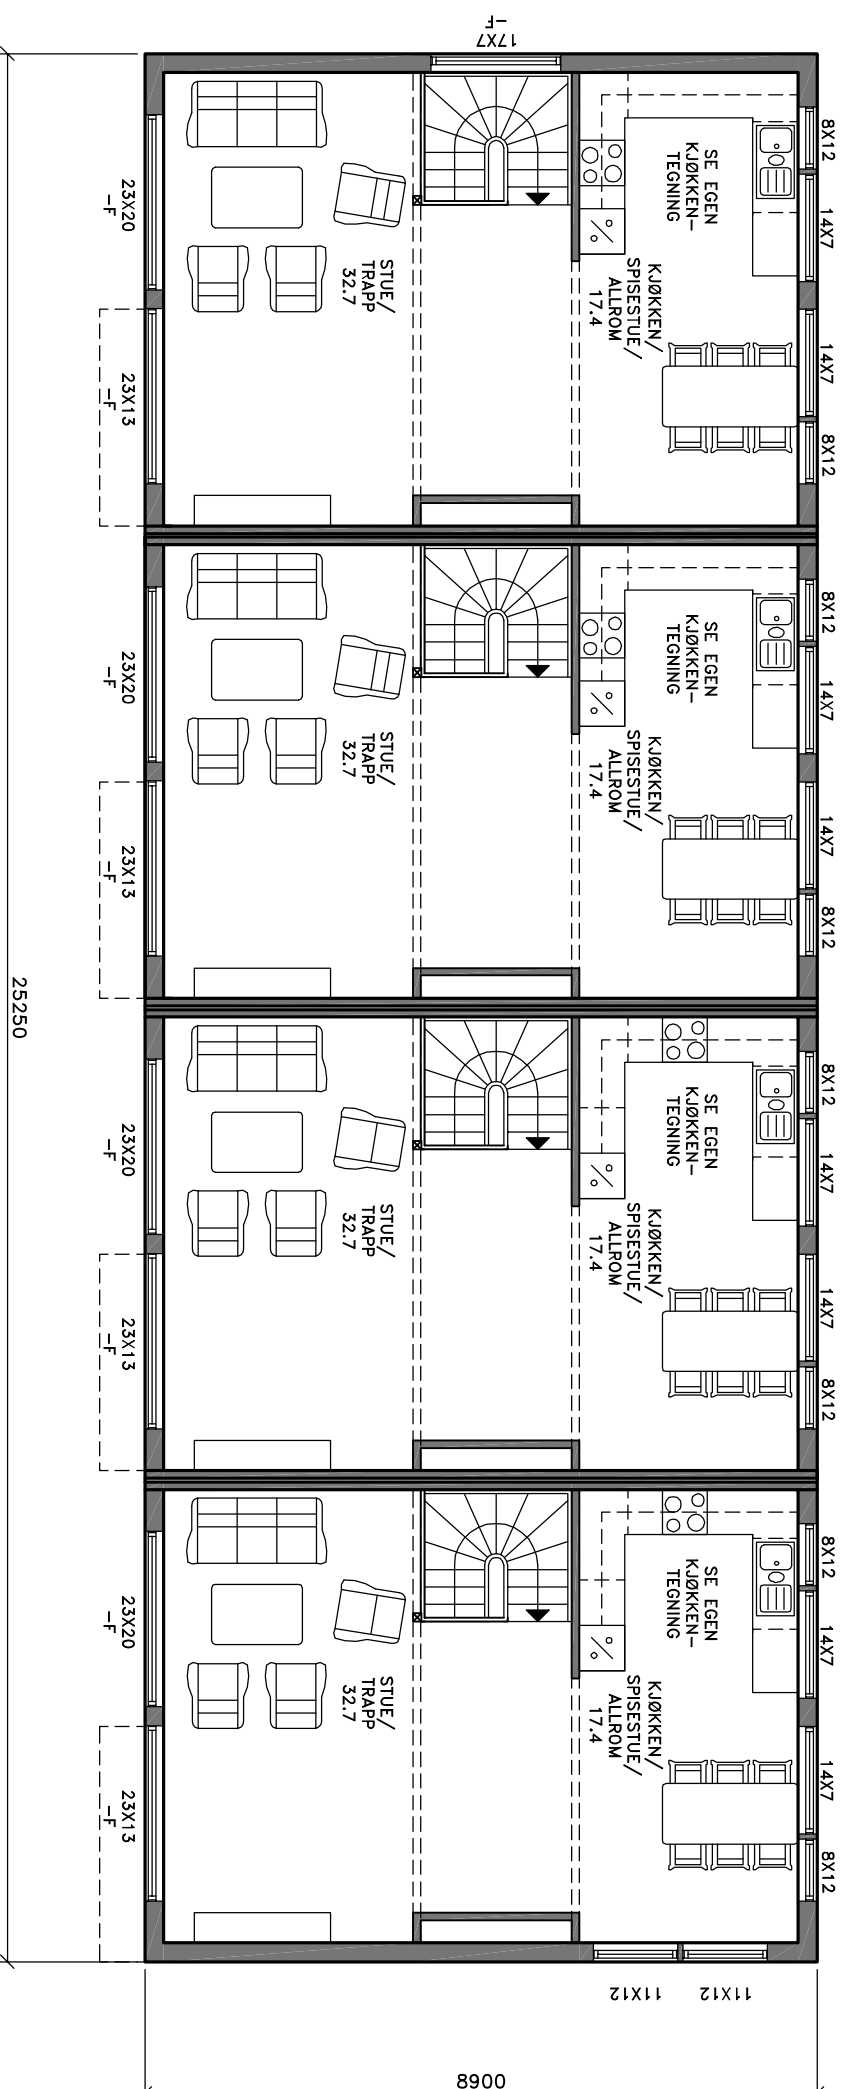

EXPO·NOR
BOLIG & EIENDOMSUTVIKLING

BYA.: 231.9m²

BRA.: 197.97m²

Grunnfl.: 224.8m²

Prosjektnr:

Tegningsnr:

Målestokk: 1:100

Sign.: ØK

BLÅ BOLIG

Sentrumsvn.4
8920 SØMNÅ
Kopiering eller ulovlig bruk av
tegninger, medførte
erstatningsansvar.

1.etg.

F = Fast karm

==== = Synlig dragger

Innerdører = 90x210cm

2.etg.
 F= Fast karm
 ===== Synlig drager
 Innerdører =90x210cm

BRA:
 49.8m² x 4 = 199.2m²

Tegning:	Plan 2.etg
Type nr:	EXPO-LIVING BK3 SJØSIDEN
Dato:	20.09.13
Rev.:	30.09.13 27.01.14 24.02.14
EXPO·NOR BOLIG & EIENDOMSUTVIKLING	
BYA.:	
BRA.:	4x49.8m ²
Grunnfl.:	
Prosjektør:	
Tegningsnr.:	
Målestokk:	1:100
Sign.:	ØK
BLÅ BOLIG Sentrumsvn.4 8920 SØMNÅ Kopiering eller ulovlig bruk av tegninger, medfører straffetiltaksansvar.	

3. etg.

F = Fast karm

==== = Synlig drager

Innerdører = 80x200cm

Tegning: Plan 3. etg

Type nr:

EXPO-LIVING
BK3
SJØSIDEN

Dato: 20.09.13