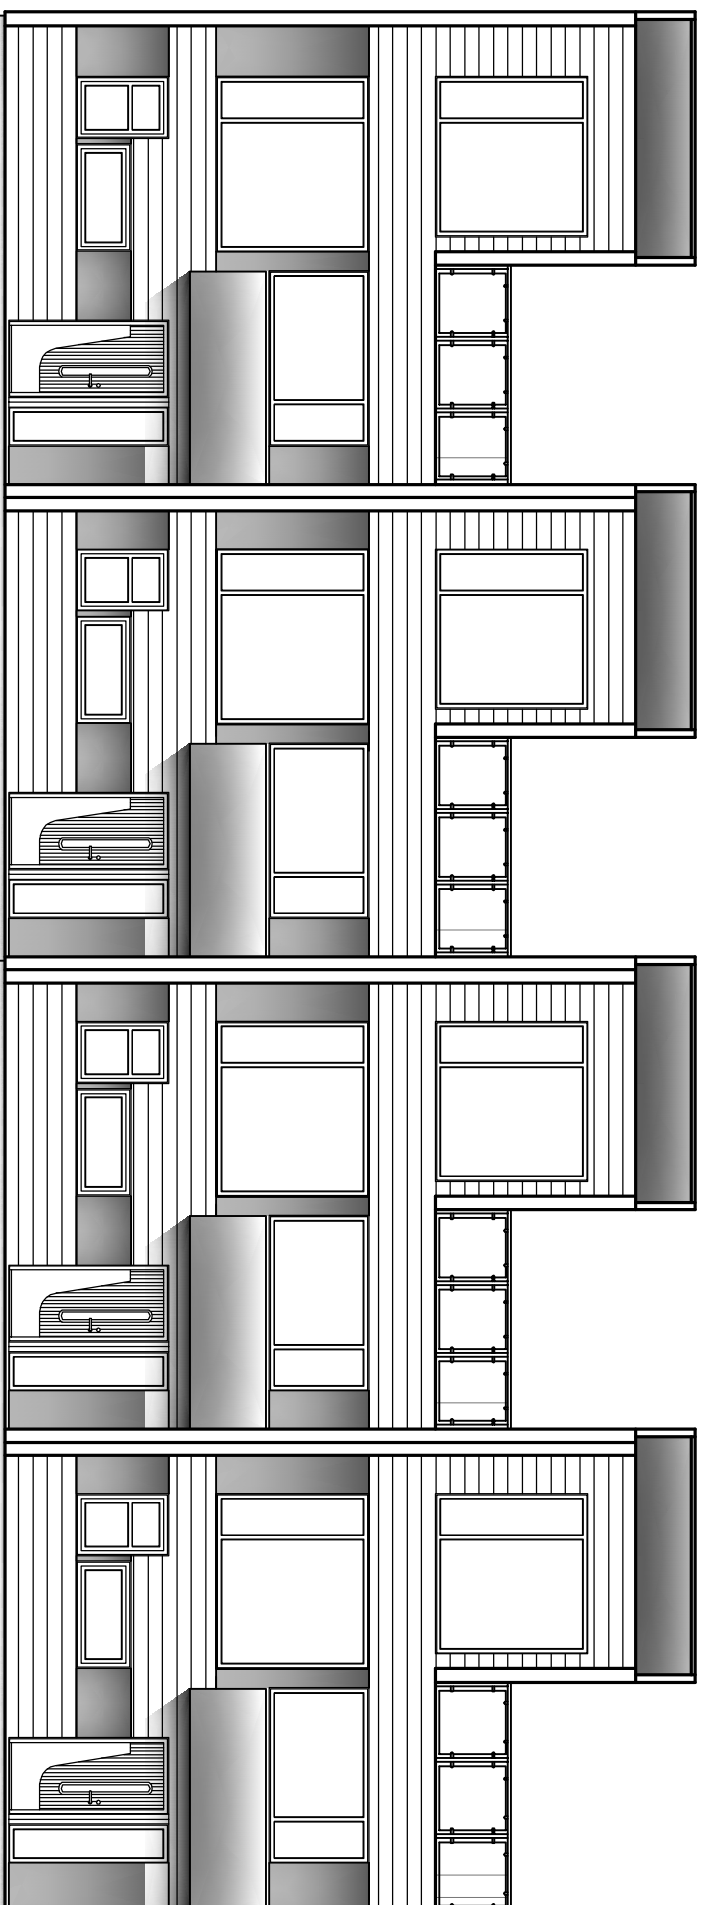

Tegning: FASADER

Type nr:
EXPO-LIVING
BK3
SJØSIDEN

Dato: 20.09.13

Rev.: 30.09.13
27.01.14
24.02.14

EXPO·NOR
BOLIG & EIENDOMSUTVIKLING

BYA.:

BRA.:

Grunnfl.:

Prosjektnr.:

Tegningsnr.:

Målestokk: 1:100

Sign.: ØK

BLÅ BOLIG
Sentrumsvn.4
8920 SØMNA
Kopiering eller ulovlig bruk av
tegninger, medfører
straffetiltaksansvar.