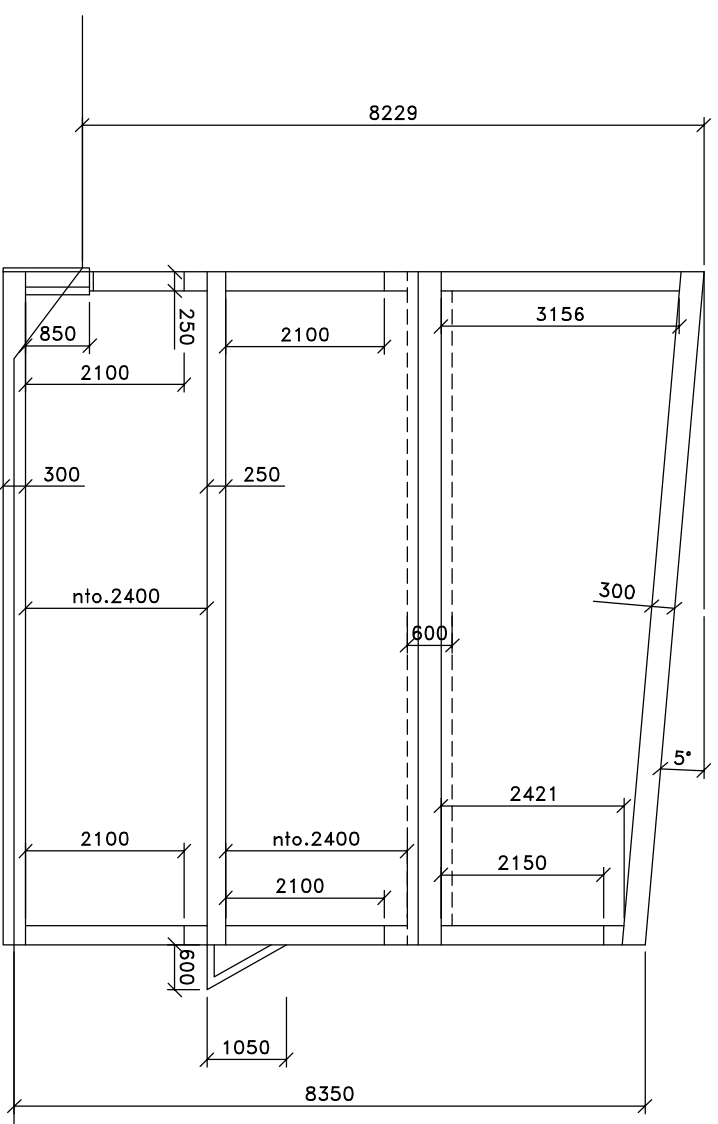

Tegning: SNITT

Type nr:
EXP0-LIVING
BK3
SJØSIDEN

Dato: 20.09.13

Rev.: 30.09.13
27.01.14
24.02.14

EXP0-NOR
BOLIG & EIENDOMSUTVIKLING

BYA.:

BRA.: 487.57m²

Grunnfl.:

Prosjektnr.:

Tegningsnr.:

Målestokk: 1:100

Sign.: ØK

BLÅ BOLIG
Sentrumsvn.4
8920 SØMNA
Kjøpling eller ulovlig bruk av
tegninger, medfører
straffelagsansvar.