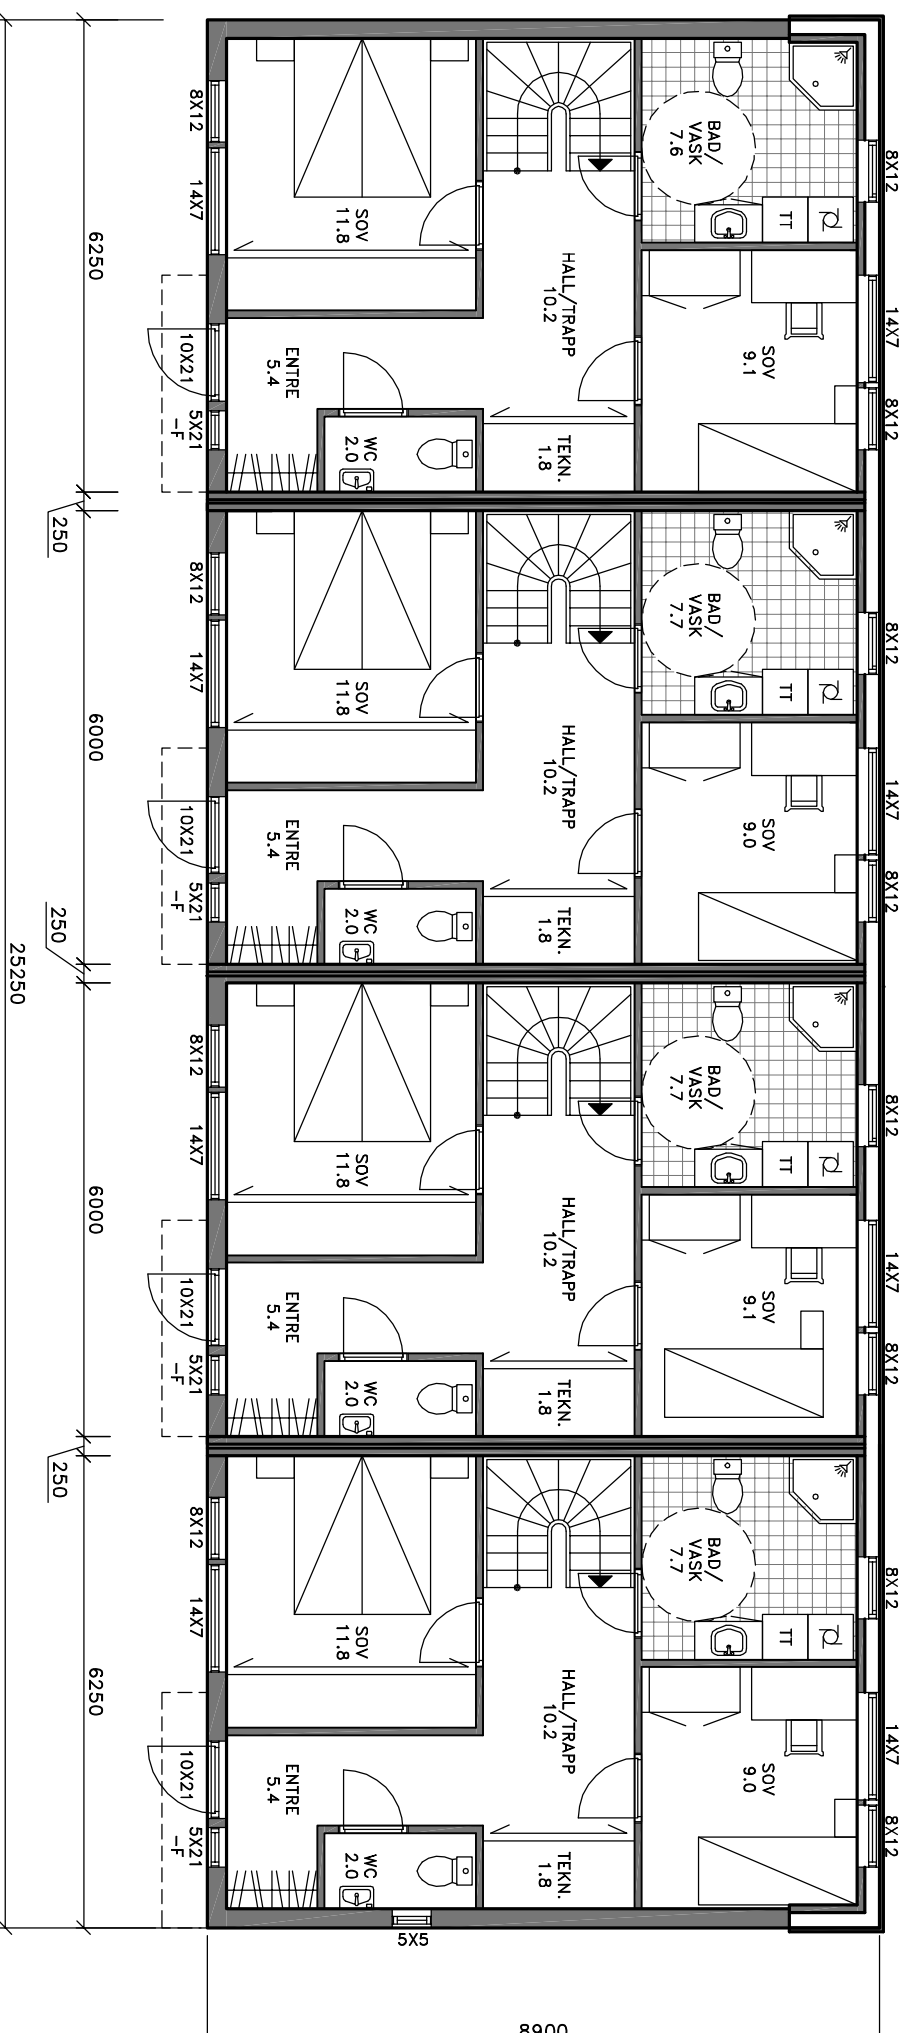

BRA: 49.48m²

BRA: 49.49m²

BRA: 49.52m²

BRA: 49.48m²

Tegning: Plan 1. etg

Type nr:
EXPO-LIVING
BK3
SJØSIDEN

Dato: 20.09.13

Rev.: 30.09.13
27.01.14
24.02.14

EXPO·NOR
BOLIG & EIENDOMSUTVIKLING

BYA.: 231.9m²

BRA.: 197.97m²

Grunnfl.: 224.8m²

Prosjektnr:

Tegningsnr:

Målestokk: 1:100

Sign.: ØK

BLÅ BOLIG

Sentrumsvn.4
8920 SØMNÅ
Kopiering eller ulovlig bruk av
tegninger, medførte
erstatningsansvar.

1.etg.

F = Fast karm

==== = Synlig dragger

Innerdører = 90x210cm

2.etg.
 F= Fast karm
 ===== Synlig drager
 Innerdører =90x210cm

BRA:
 49.8m² x 4 = 199.2m²

Tegning:	Plan 2.etg
Type nr:	EXPO-LIVING BK3 SJØSIDEN
Dato:	20.09.13
Rev.:	30.09.13 27.01.14 24.02.14
EXPO·NOR BOLIG & EIENDOMSUTVIKLING	
BYA.:	
BRA.:	4x49.8m ²
Grunnfl.:	
Prosjektør:	
Tegningsnr.:	
Målestokk:	1:100
Sign.:	ØK
BLÅ BOLIG Sentrumsvn.4 8920 SØMNÅ Kopiering eller ulovlig bruk av tegninger, medfører straffetiltaksansvar.	