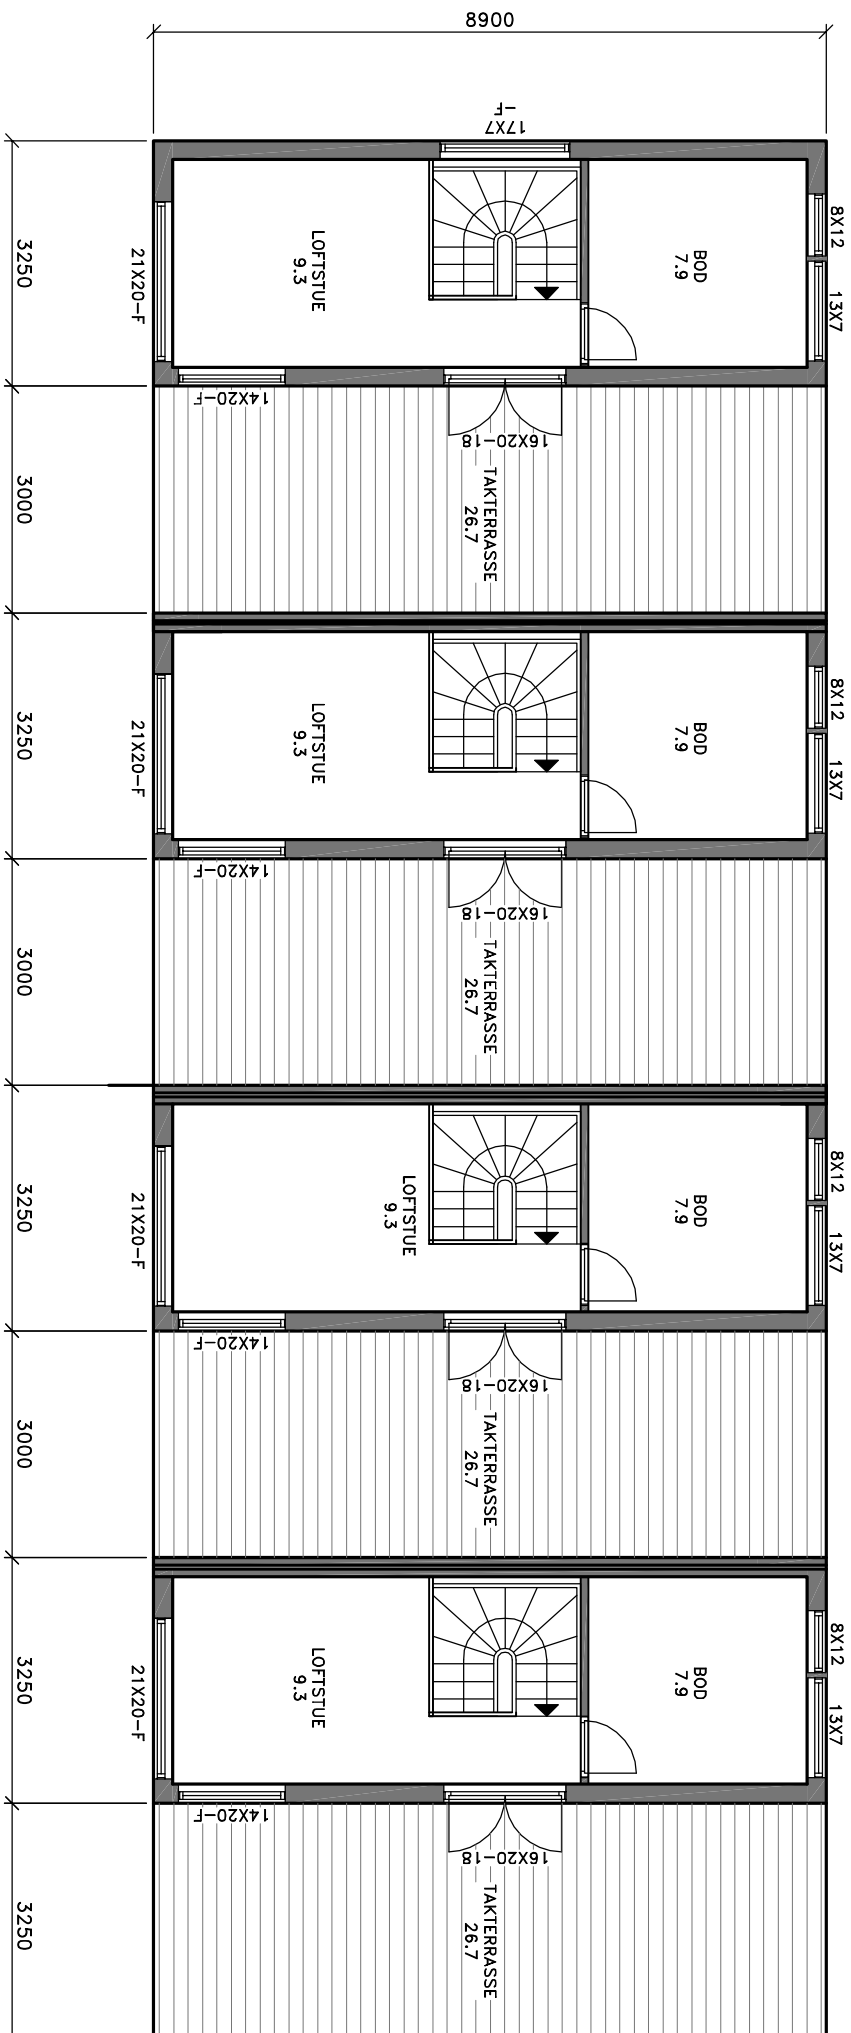

EXPO·NOR
BOLIG & EIENDOMSUTVIKLING

BYA.: 231.9m²

BRA.: 197.97m²

Grunnfl.: 224.8m²

Prosjektnr:

Tegningsnr:

Målestokk: 1:100

Sign.: ØK

BLÅ BOLIG

Sentrumsvn.4
8920 SØMNÅ
Kopiering eller ulovlig bruk av
tegninger, medførte
erstatningsansvar.

1.etg.

F = Fast karm

==== = Synlig dragger

Innerdører = 90x210cm

2.etg.
 F= Fast karm
 ===== Synlig drager
 Innerdører =90x210cm

BRA:
 49.8m² x 4 = 199.2m²

Tegning:	Plan 2.etg
Type nr:	EXPO-LIVING BK3 SJØSIDEN
Dato:	20.09.13
Rev.:	30.09.13 27.01.14 24.02.14
EXPO·NOR BOLIG & EIENDOMSUTVIKLING	
BYA.:	
BRA.:	4x49.8m ²
Grunnfl.:	
Prosjektør:	
Tegningsnr.:	
Målestokk:	1:100
Sign.:	ØK
BLÅ BOLIG Sentrumsvn.4 8920 SØMNÅ Kopiering eller ulovlig bruk av tegninger, medfører straffetiltaksansvar.	

3. etg.

F = Fast karm

==== = Synlig drager

Innerdører = 80x200cm

Tegning: Plan 3. etg

Type nr:

EXPO-LIVING
BK3
SJØSIDEN

Dato: 20.09.13