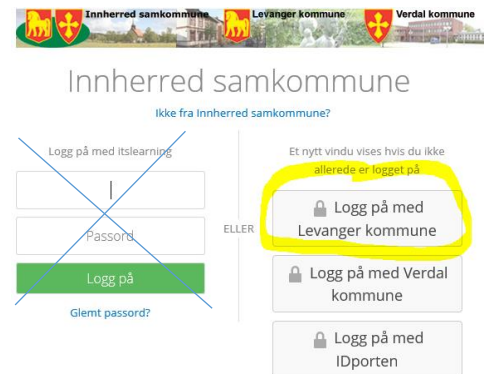

Hva betyr dette for elevene i Levanger og Verdal

De fleste elevene har fått samme brukernavn i Feide som de har i Itslearning. Alle elevene må lage seg passord i Feide for å komme i gang. Dette må gjøres på skolen. Skolen er som før behjelpelig hvis elevene glemmer passord eller brukernavn.

Påloggingen til itslearning elevene har brukt vil slutte å fungere. Når elevene har fått feideidentitet velges «Logg på med Levanger kommune».

Med Feideinnlogging kan elevene bruke øvingsprogrammene skolene har, også på maskiner hjemme og alle steder. Oversikt over digitale ressurser skolene benytter finnes i kommunens opplæringsplan for IKT, <http://innherred.iktplan.no> - [Digitale ressurser](#). Ved f.eks å logge inn på Mikroverkstedets portal vil man fritt kunne bruke og laste ned CD-ord og andre programmer. Velg Logg på med Feide, tilhørighet Levanger.

Mikroverkstedet
Oversiktside

Fagbokforlaget
GM Unik eportal

LES LØS

Les Logg

10Fingre

Boka som snakker

DrillPro

TOUCH BOKMÅL

Lese-dilla BM

Lese-dilla NN

Bookbuilder

Matematikkhuset

Matematikk i Måneby

Dansende Bokstaver

Norsk RETTAVNINGSPROGRAM

ENGLISK SKRIVEVERKSTED FOR UNGDOMSSKOLEN

ENGLISK SKRIVEVERKSTED FOR VGS

SAGANETT

Se bokstavlyden

IntoWords Web

IntoWords Google Chrome

MV-ID Administrasjon

Kartleggeren Elev

Kartleggeren Lærer

Ovrig ressurser

it's Learning

Learning

Skoleportalen

Nedlasting av programmer

Skoleportal - office365

Lokus123

Moava : Del og lær

CAPPELEN DAMM

Med økende bruk av nettbaserte ressurser er det viktig at nettvett og Kommunens IKT-regler for grunnskolen følges. (<http://innherred.iktplan.no> – [IKT-reglement](#))

Kilde: En kode i mitt hode – alt du trenger å vite om Feide <https://iktsenteret.no/ressurser/en-kode-i-mitt-hode-alt-du-trenger-vite-om-feide-bm>