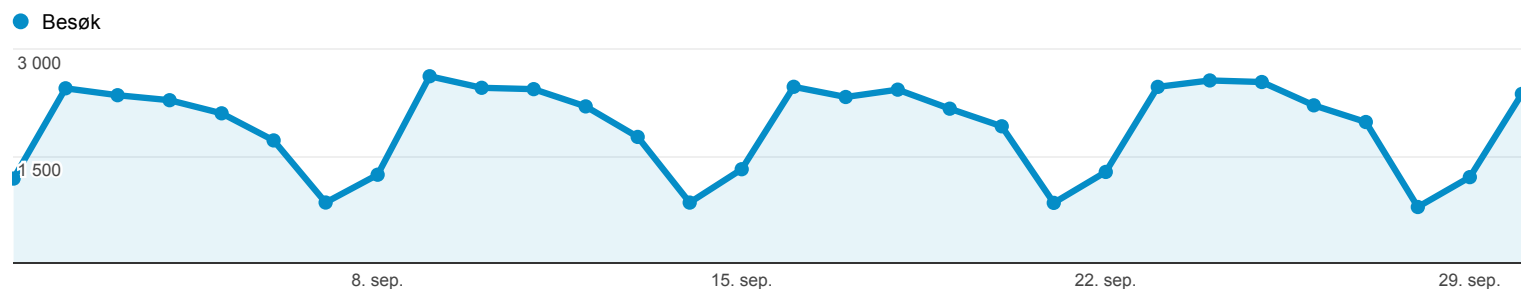

Nettverk

1. sep. 2013 - 30. sep. 2013

● % av besøk: 100,00 %

Utforsker

Nettstedbruk

Tjenesteleverandør	Besøk	Sider/besøk	Gjennomsn. besøkstid	% Nye besøk	Fluktfrekvens
	57 361 % av summen: 100,00 % (57 361)	3,16 Nettstedgj.sn: 3,16 (0,00 %)	00:04:32 Nettstedgj.sn: 00:04:32 (0,00 %)	21,88 % Nettstedgj.sn: 21,87 % (0,06 %)	44,28 % Nettstedgj.sn: 44,28 % (0,00 %)
1. innherred samkommune (isk)	19 140	3,60	00:07:15	13,86 %	44,76 %
2. nte bredband fthh	12 820	2,83	00:03:33	13,66 %	40,37 %
3. telenor business solutions as	5 791	3,04	00:03:35	16,80 %	39,30 %
4. telenor business solution as	1 491	2,98	00:02:43	23,94 %	43,86 %
5. nte bredband fthh and xdsl	1 247	2,93	00:03:55	15,64 %	46,91 %
6. telenor norge as	1 161	2,44	00:02:10	30,49 %	50,39 %
7. xdsl access and service provider in norway	1 125	2,94	00:02:10	26,76 %	48,00 %
8. steinkjer levanger norway	1 008	2,92	00:04:29	13,99 %	39,58 %
9. verdal kabel tv	961	2,76	00:02:33	31,43 %	41,42 %
10. nte bredband as	862	2,76	00:03:18	9,51 %	46,06 %
11. customer nets	789	3,41	00:04:31	23,95 %	38,02 %
12. tdc as	719	1,01	00:00:01	99,72 %	99,44 %
13. nord-trondelag fylkeskommune	617	5,09	00:05:39	24,80 %	29,82 %
14. hemit public services	605	3,61	00:02:14	43,97 %	35,04 %
15. uninett	592	3,37	00:02:18	33,95 %	46,28 %
16. mobile end user terminals	383	2,74	00:02:33	29,50 %	51,96 %
17. nordisk mobiltelefon norway a/s	306	2,89	00:02:38	24,18 %	43,14 %
18. broadnet as	295	2,70	00:04:50	28,14 %	42,03 %
19. nte bredband ptp links	228	4,26	00:02:32	18,42 %	40,79 %
20. ###temp ice networks###	209	3,42	00:03:36	22,01 %	42,11 %
21. (not set)	204	2,79	00:02:24	47,55 %	49,51 %