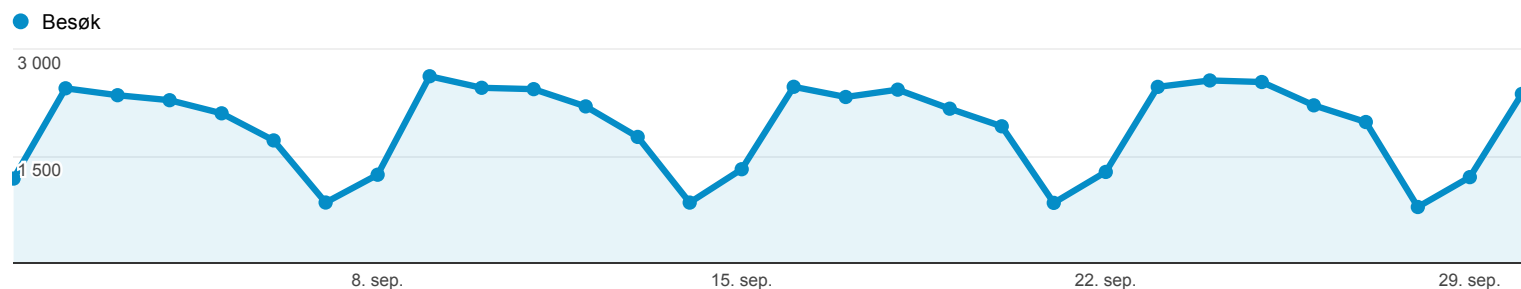

All trafikk

1. sep. 2013 - 30. sep. 2013

100% av besøk: 100,00 %

Utforsker

Nettstedbruk

Kilde/medium	Besøk	Sider/besøk	Gjennomsn. besøkstid	% Nye besøk	Fluktfrekvens
	57 361 % av summen: 100,00 % (57 361)	3,16 Nettstedgj.sn: 3,16 (0,00 %)	00:04:32 Nettstedgj.sn: 00:04:32 (0,00 %)	21,88 % Nettstedgj.sn: 21,87 % (0,06 %)	44,28 % Nettstedgj.sn: 44,28 % (0,00 %)
1. (direct) / (none)	22 203	2,76	00:04:27	27,90 %	46,88 %
2. google / organic	20 226	3,20	00:04:31	18,81 %	44,66 %
3. facebook.com / referral	2 422	2,97	00:04:51	7,39 %	47,94 %
4. startsiden / organic	2 094	3,75	00:05:20	14,66 %	35,34 %
5. bing / organic	1 890	3,56	00:03:46	23,23 %	33,28 %
6. kvasir / organic	1 461	3,18	00:03:50	18,00 %	36,07 %
7. innherred-samkommune.no / referral	1 361	8,81	00:11:46	9,85 %	27,19 %
8. levangeravisa.no / referral	910	2,94	00:02:51	15,27 %	48,57 %
9. m.facebook.com / referral	640	1,64	00:01:39	42,03 %	72,66 %
10. levanger.folkebibl.no / referral	389	2,61	00:02:14	13,11 %	49,36 %
11. ask / organic	328	3,12	00:04:10	16,46 %	35,06 %
12. Levangeravisa / ToppBanner	261	3,15	00:05:10	0,00 %	39,46 %
13. aaseninfo.no / referral	249	4,34	00:05:34	5,22 %	14,06 %
14. 1881.no / referral	231	3,14	00:02:15	21,21 %	35,06 %
15. google.no / referral	171	1,99	00:01:08	58,48 %	58,48 %
16. yahoo / organic	166	2,94	00:01:42	36,14 %	45,78 %
17. avg / organic	154	3,02	00:03:24	16,23 %	33,12 %
18. lhk.no / referral	129	1,57	00:00:33	41,86 %	68,22 %
19. verdal.kommune.no / referral	116	4,90	00:03:38	11,21 %	33,62 %
20. 1.1.1.1 / referral	96	3,49	00:07:25	0,00 %	45,83 %
21. bedriftsoket.no / referral	91	2,36	00:01:52	2,20 %	7,69 %