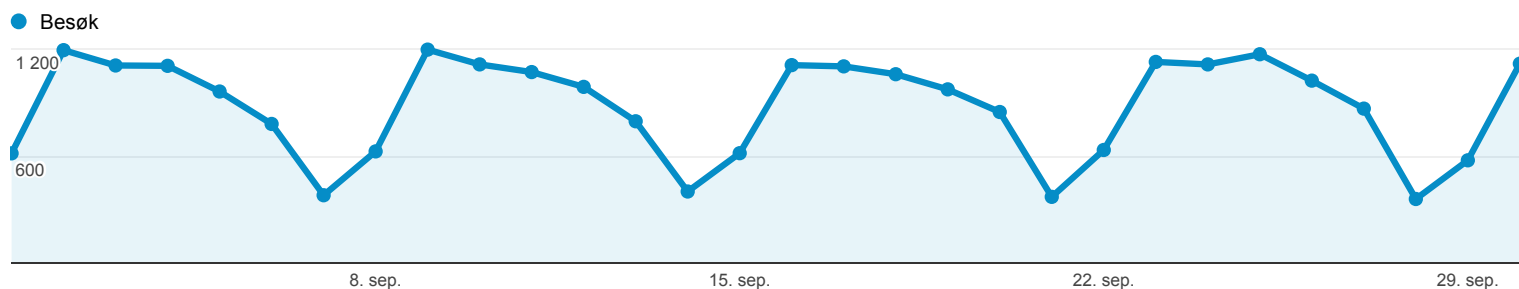

[vis fullstendig rapport](#)

Søkeoversikt

1. sep. 2013 - 30. sep. 2013

 % av besøk: 46,03 %

Utforsker

Nettstedbruk

Søkeord	Besøk	Sider/besøk	Gjennomsn. besøkstid	% Nye besøk	Fluktfrekvens
	26 406 % av summen: 46,03 % (57 361)	3,27 Nettstedgj.sn: 3,16 (3,42 %)	00:04:27 Nettstedgj.sn: 00:04:32 (-1,80 %)	18,83 % Nettstedgj.sn: 21,87 % (-13,87 %)	42,40 % Nettstedgj.sn: 44,28 % (-4,24 %)
1. (not provided)	11 189	3,21	00:03:21	28,15 %	45,75 %
2. levanger kommune	3 857	3,93	00:05:07	13,97 %	28,16 %
3. levangermartna 2013	317	2,56	00:07:30	0,00 %	41,64 %
4. levangermartnan 2013	291	1,67	00:03:09	0,00 %	68,04 %
5. levanger.kommune.no	286	3,26	00:04:47	4,55 %	43,71 %
6. levanger bibliotek	211	3,15	00:06:19	6,64 %	30,33 %
7. levanger kommune.no	182	3,42	00:02:36	23,63 %	25,82 %
8. festiviteten	168	2,39	00:05:57	0,00 %	49,40 %
9. festiviteten levanger	166	2,29	00:03:20	5,42 %	48,19 %
10. frol oppvekstsenter	161	3,13	00:04:31	5,59 %	35,40 %
11. viltneymda+levanger	160	2,66	00:10:12	0,00 %	40,62 %
12. skogn barnekor	156	1,71	00:04:31	0,00 %	62,82 %
13. frivillighetssentralen levanger	150	2,72	00:11:27	0,00 %	36,67 %
14. levanger	149	3,39	00:02:24	44,97 %	34,90 %
15. hans heieraas	116	5,05	00:12:53	0,00 %	11,21 %
16. trude nøs	102	2,92	00:09:26	0,00 %	38,24 %
17. halsan skole	101	3,39	00:02:06	2,97 %	46,53 %
18. ungdata levanger	98	3,56	00:06:01	0,00 %	16,33 %
19. nesheim skole levanger	96	2,67	00:09:16	0,00 %	40,62 %
20. guri marjane sivertsen	95	6,02	00:20:34	0,00 %	17,89 %
21. idar green	93	1,82	00:03:19	0,00 %	67,74 %
22. reguleringplan levanger byv...	92	6,05	00:16:11	0,00 %	4,30 %