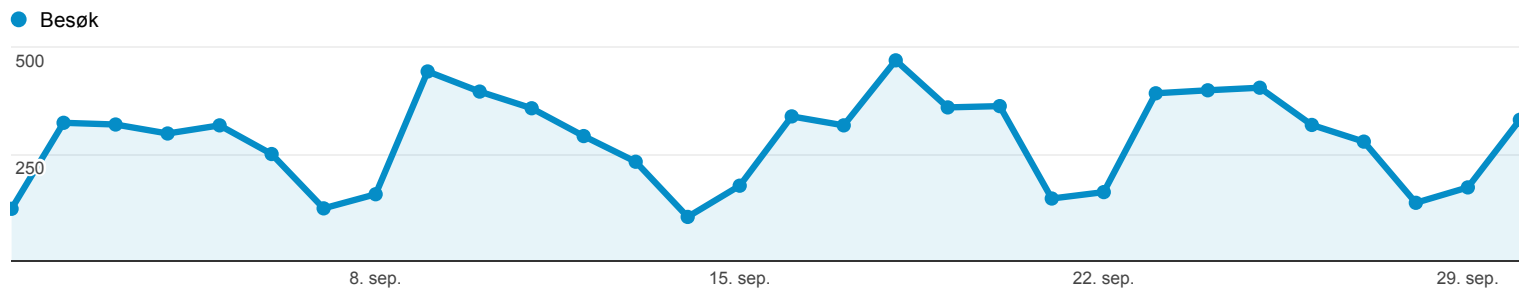

Rad 1 - 2 av 2

Henvisningstrafikk

1. sep. 2013 - 30. sep. 2013

% av besøk: 14,80 %

Utforsker

Nettstedbruk

Kilde	Besøk	Sider/besøk	Gjennomsn. besøkstid	% Nye besøk	Fluktfrekvens
	8 490 % av summen: 14,80 % (57 361)	3,88 Nettstedgj.sn: 3,16 (22,89 %)	00:05:00 Nettstedgj.sn: 00:04:32 (10,14 %)	16,27 % Nettstedgj.sn: 21,87 % (-25,61 %)	43,49 % Nettstedgj.sn: 44,28 % (-1,80 %)
1. facebook.com	2 422	2,97	00:04:51	7,39 %	47,94 %
2. innherred-samkommune.no	1 361	8,81	00:11:46	9,85 %	27,19 %
3. levangeravisa.no	910	2,94	00:02:51	15,27 %	48,57 %
4. m.facebook.com	640	1,64	00:01:39	42,03 %	72,66 %
5. levanger.folkebibl.no	389	2,61	00:02:14	13,11 %	49,36 %
6. aaseninfo.no	249	4,34	00:05:34	5,22 %	14,06 %
7. 1881.no	231	3,14	00:02:15	21,21 %	35,06 %
8. google.no	171	1,99	00:01:08	58,48 %	58,48 %
9. lhk.no	129	1,57	00:00:33	41,86 %	68,22 %
10. verdal.kommune.no	116	4,90	00:03:38	11,21 %	33,62 %
11. 1.1.1.1	96	3,49	00:07:25	0,00 %	45,83 %
12. bedriftsoket.no	91	2,36	00:01:52	2,20 %	7,69 %
13. gamle.levanger.kommune.no	88	3,67	00:02:25	26,14 %	36,36 %
14. login.fdxextended.com	81	2,52	00:05:56	0,00 %	61,73 %
15. t.co	73	2,88	00:04:17	17,81 %	52,05 %
16. gulesider.no	70	3,91	00:01:58	35,71 %	24,29 %
17. t-a.no	69	2,13	00:09:27	4,35 %	50,72 %
18. apc.aptilo.com	59	1,81	00:06:06	0,00 %	45,76 %
19. tronderhallen.no	55	4,35	00:05:55	3,64 %	18,18 %
20. online.no	52	4,31	00:05:04	21,15 %	13,46 %
21. krt.no	44	5,48	00:06:55	0,00 %	6,82 %
22. skninfo.com	40	3,70	00:02:32	10,00 %	17,50 %