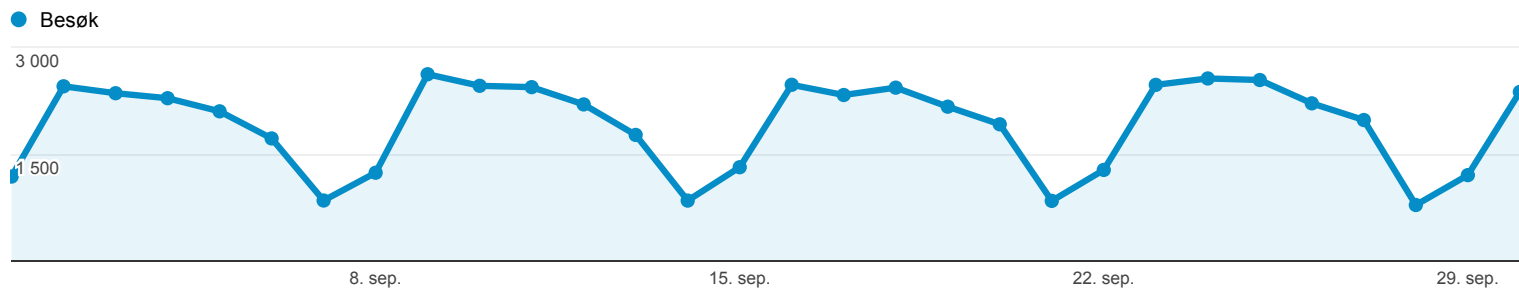

Nettleser og operativsystem

1. sep. 2013 - 30. sep. 2013

100% av besøk: 100,00 %

Utforsker

Nettstedbruk

Nettleser	Besøk	Sider/besøk	Gjennomsn. besøkstid	% Nye besøk	Fluktfrekvens
	57 361 % av summen: 100,00 % (57 361)	3,16 Nettstedgj.sn: 3,16 (0,00 %)	00:04:32 Nettstedgj.sn: 00:04:32 (0,00 %)	21,88 % Nettstedgj.sn: 21,87 % (0,06 %)	44,28 % Nettstedgj.sn: 44,28 % (0,00 %)
1. Internet Explorer	39 367	3,30	00:05:31	17,25 %	42,16 %
2. Chrome	5 835	3,06	00:02:16	38,78 %	49,22 %
3. Safari	5 793	2,53	00:01:39	25,79 %	51,44 %
4. Firefox	3 049	3,03	00:02:37	34,80 %	43,42 %
5. Android Browser	2 350	2,96	00:04:18	20,60 %	47,19 %
6. Safari (in-app)	452	1,98	00:01:55	59,07 %	64,16 %
7. Opera	377	2,98	00:02:14	25,99 %	43,50 %
8. IE with Chrome Frame	51	7,00	00:05:46	25,49 %	23,53 %
9. YaBrowser	49	1,69	00:00:32	97,96 %	57,14 %
10. Opera Mini	11	1,64	00:00:26	90,91 %	72,73 %