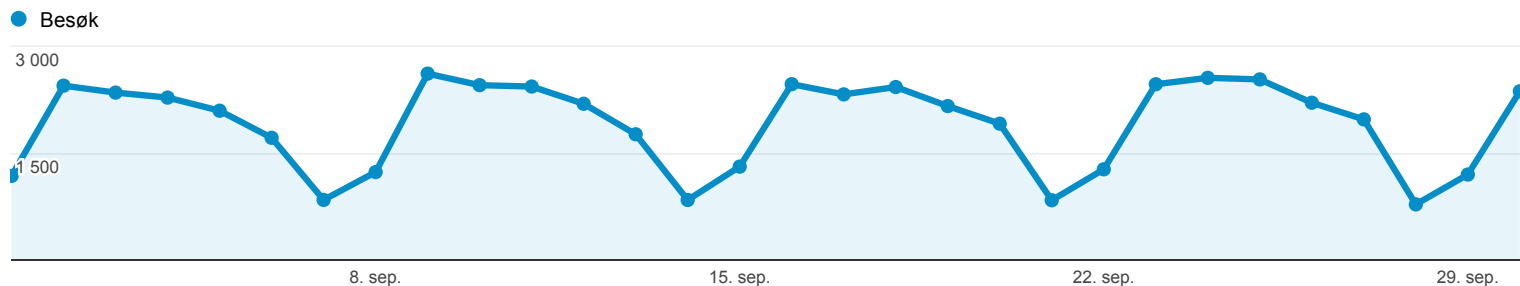

Oversikt over målgrupper

1. sep. 2013 - 30. sep. 2013

% av besøk: 100,00 %

Oversikt

18 864 personer besøkte dette nettstedet

<p>Besøk</p> <p>57 361</p>	<p>Unike besøkende</p> <p>18 864</p>	<p>Sidevisninger</p> <p>181 306</p>
<p>Sider/besøk</p> <p>3,16</p>	<p>Gjennomsn. besøkstid</p> <p>00:04:32</p>	<p>Fluktfrekvens</p> <p>44,28 %</p>
<p>% Nye besøk</p> <p>21,87 %</p>		

% av summen: 100,00 % (57 361)

Sidevisninger

181 306

% av summen: 100,00 % (181 306)

Opptelling av besøk	Besøk	Sidevisninger
1	12 549 	35 270 
2	3 468 	11 238 
3	2 045 	7 104 
4	1 424 	4 642 
5	1 101 	3 556 
6	894 	2 872 
7	786 	2 419 
8	705 	2 256 
9-14	3 068 	9 615 
15-25	3 361 	10 100 
26-50	4 766 	14 989 
51-100	5 958 	21 924 
101-200	6 061 	18 522 
201+	11 175 	36 799 