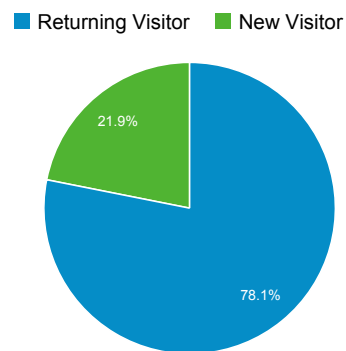

Oversikt over målgrupper

1. sep. 2013 - 30. sep. 2013

% av besøk: 100,00 %

Oversikt

18 864 personer besøkte dette nettstedet

<p>Besøk</p> <p>57 361</p>	<p>Unike besøkende</p> <p>18 864</p>	<p>Sidevisninger</p> <p>181 306</p>
<p>Sider/besøk</p> <p>3,16</p>	<p>Gjennomsn. besøkstid</p> <p>00:04:32</p>	<p>Fluktfrekvens</p> <p>44,28 %</p>
<p>% Nye besøk</p> <p>21,87 %</p>		

% av summen: 100,00 % (57 361)

Sidevisninger

181 306

% av summen: 100,00 % (181 306)

Opptelling av besøk	Besøk	Sidevisninger
1	12 549 	35 270 
2	3 468 	11 238 
3	2 045 	7 104 
4	1 424 	4 642 
5	1 101 	3 556 
6	894 	2 872 
7	786 	2 419 
8	705 	2 256 
9-14	3 068 	9 615 
15-25	3 361 	10 100 
26-50	4 766 	14 989 
51-100	5 958 	21 924 
101-200	6 061 	18 522 
201+	11 175 	36 799 