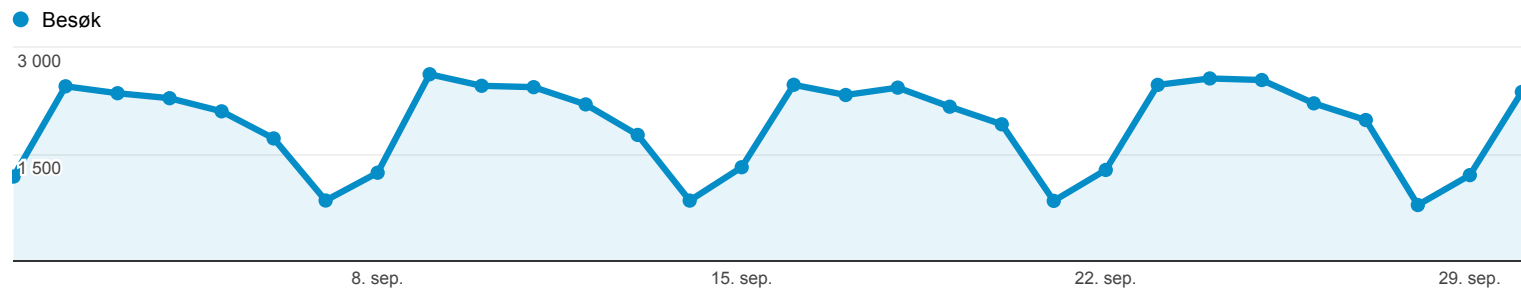

Nye kontra returnerende

1. sep. 2013 - 30. sep. 2013

% av besøk: 100,00 %

Utforsker

Nettstedbruk

Type besøkende	Besøk	Sider/besøk	Gjennomsn. besøkstid	Fluktfrekvens
	57 361 % av summen: 100,00 % (57 361)	3,16 Nettstedgj.sn: 3,16 (0,00 %)	00:04:32 Nettstedgj.sn: 00:04:32 (0,00 %)	44,28 % Nettstedgj.sn: 44,28 % (0,00 %)
1. Returning Visitor	44 812	3,26	00:05:11	41,86 %
2. New Visitor	12 549	2,81	00:02:12	52,92 %

Rad 1 - 2 av 2