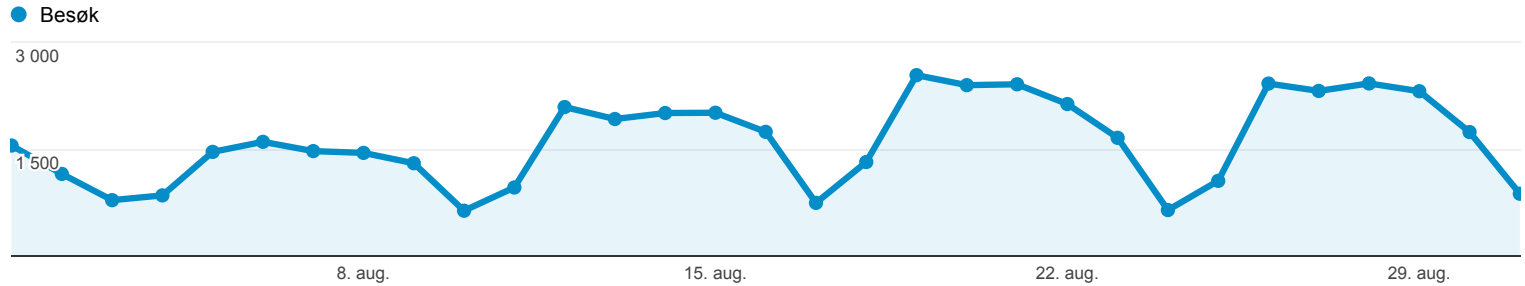

Sidevisninger

151 214

% av summen: 100,00 % (151 214)

Opptelling av besøk	Besøk	Sidevisninger
1	11 492 	30 869 
2	3 332 	10 435 
3	2 021 	6 533 
4	1 383 	4 388 
5	1 090 	3 586 
6	900 	2 887 
7	760 	2 601 
8	642 	2 115 
9-14	2 742 	8 865 
15-25	3 073 	9 946 
26-50	4 256 	13 974 
51-100	4 182 	12 729 
101-200	4 781 	14 285 
201+	9 283 	28 001 

http://www.levanger.kommune.no – http://www.levanger.k...
www.levanger.kommune.no

Nettleser og operativsystem

1. aug. 2013 - 31. aug. 2013

100 % av besøk: 100,00 %

Utforsker

Nettstedbruk

Nettleser	Besøk	Sider/besøk	Gjennomsn. besøkstid	% Nye besøk	Fluktfrekvens
	49 937 % av summen: 100,00 % (49 937)	3,03 Nettstedgj.sn: 3,03 (0,00 %)	00:04:17 Nettstedgj.sn: 00:04:17 (0,00 %)	23,01 % Nettstedgj.sn: 22,99 % (0,09 %)	46,00 % Nettstedgj.sn: 46,00 % (0,00 %)
1. Internet Explorer	33 122	3,22	00:05:24	18,38 %	43,09 %
2. Safari	5 862	2,46	00:01:37	25,25 %	54,84 %
3. Chrome	5 057	2,75	00:02:01	40,24 %	52,56 %
4. Firefox	2 935	2,79	00:02:28	35,84 %	44,53 %
5. Android Browser	2 192	2,63	00:03:03	23,81 %	51,00 %
6. Opera	348	3,72	00:02:33	27,30 %	43,39 %
7. Safari (in-app)	273	2,84	00:01:33	43,59 %	54,95 %
8. Mozilla Compatible Agent	49	1,00	00:00:00	100,00 %	100,00 %
9. IE with Chrome Frame	46	3,57	00:02:50	36,96 %	34,78 %
10. Opera Mini	19	1,89	00:01:54	57,89 %	63,16 %