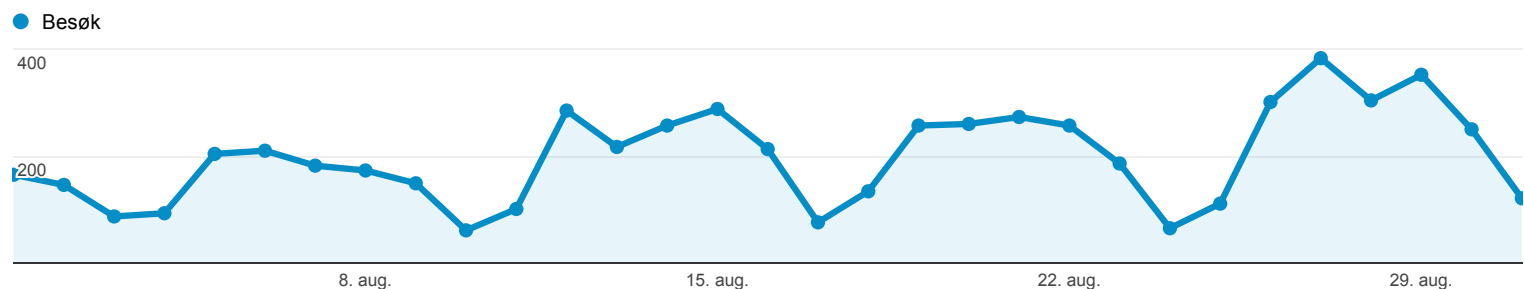

Henvisningstrafikk

1. aug. 2013 - 31. aug. 2013

% av besøk: 12,34 %

Utforsker

Nettstedbruk

Kilde	Besøk	Sider/besøk	Gjennomsn. besøkstid	% Nye besøk	Fluktfrekvens
	6 161 % av summen: 12,34 % (49 937)	3,65 Nettstedgj.sn: 3,03 (20,48 %)	00:04:35 Nettstedgj.sn: 00:04:17 (6,81 %)	13,05 % Nettstedgj.sn: 22,99 % (-43,24 %)	41,00 % Nettstedgj.sn: 46,00 % (-10,87 %)
1. facebook.com	1 563	2,80	00:05:18	3,52 %	46,45 %
2. innherred-samkommune.no	1 214	5,79	00:08:17	8,15 %	32,29 %
3. levangeravisa.no	450	3,50	00:03:02	9,56 %	44,67 %
4. levanger.folkebibl.no	409	2,41	00:01:55	13,69 %	49,14 %
5. m.facebook.com	323	2,16	00:01:26	24,46 %	65,63 %
6. 1881.no	176	2,92	00:01:45	15,91 %	33,52 %
7. aaseninfo.no	158	3,59	00:04:02	3,16 %	14,56 %
8. google.no	129	2,26	00:02:03	34,88 %	54,26 %
9. gamle.levanger.kommune.no	118	8,42	00:04:19	16,95 %	33,90 %
10. verdal.kommune.no	90	5,33	00:03:38	23,33 %	34,44 %
11. ir.nt.no	63	2,02	00:02:34	12,70 %	41,27 %
12. lhk.no	62	1,48	00:02:47	19,35 %	69,35 %
13. krt.no	61	6,62	00:10:26	0,00 %	4,92 %
14. cittaslow.com	60	2,45	00:05:56	0,00 %	40,00 %
15. bedriftsoket.no	57	2,16	00:00:30	1,75 %	7,02 %
16. gulesider.no	56	4,05	00:01:44	35,71 %	25,00 %
17. online.no	56	3,32	00:02:23	30,36 %	28,57 %
18. apc.aptilo.com	54	1,61	00:03:32	0,00 %	55,56 %
19. urlopener.com	48	3,17	00:12:33	22,92 %	14,58 %
20. login.fdxtened.com	45	1,47	00:01:29	0,00 %	68,89 %
21. levangerkommune.no	44	4,16	00:03:32	11,36 %	22,73 %
22. fag	44	2,16	00:02:05	0,76 %	52,66 %