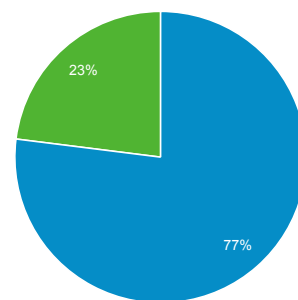

Oversikt over målgrupper

% av besøk: 100,00 %

Oversikt

17 552 personer besøkte dette nettstedet

Returning Visitor New Visitor

Språk	Besøk	% Besøk
1. no	22 026	44,11 %
2. nb-no	16 766	33,57 %
3. en-us	5 632	11,28 %
4. nb	4 456	8,92 %
5. en	358	0,72 %
6. sv	80	0,16 %
7. en-gb	78	0,16 %
8. sv-se	70	0,14 %
9. de-de	53	0,11 %
10. pl	49	0,10 %

[vis fullstendig rapport](#)

1. aug. 2013 - 31. aug. 2013

Søkeoversikt

 % av besøk: 48,05 %

Utforsker

Nettstedbruk

Søkeord	Besøk	Sider/besøk	Gjennomsn. besøkstid	% Nye besøk	Fluktfrekvens
	23 993 % av summen: 48,05 % (49 937)	3,10 Nettstedgj.sn: 3,03 (2,37 %)	00:04:00 Nettstedgj.sn: 00:04:17 (-6,78 %)	19,58 % Nettstedgj.sn: 22,99 % (-14,86 %)	45,43 % Nettstedgj.sn: 46,00 % (-1,25 %)
1. (not provided)	7 052	2,79	00:02:43	28,33 %	51,46 %
2. levanger kommune	4 309	3,92	00:04:07	16,29 %	31,17 %
3. levangermartnan 2013	534	2,03	00:04:35	8,24 %	44,76 %
4. levanger.kommune.no	396	2,69	00:03:48	5,30 %	48,99 %
5. levangermartna 2013	331	2,39	00:06:01	6,95 %	41,99 %
6. levanger	291	3,23	00:01:48	53,95 %	47,42 %
7. festiviteten levanger	251	2,24	00:03:20	5,58 %	57,37 %
8. levanger kommune.no	207	3,06	00:04:05	16,91 %	27,54 %
9. frol oppvekstsenter	181	5,31	00:03:45	16,57 %	35,36 %
10. levanger bibliotek	157	2,97	00:03:03	8,92 %	38,22 %
11. levanger kino	144	2,05	00:02:08	4,17 %	47,22 %
12. frivillighetssentralen levanger	139	2,14	00:09:55	0,00 %	49,64 %
13. halsan skole	130	2,95	00:03:43	4,62 %	34,62 %
14. trønderhallen	119	2,70	00:04:58	5,88 %	45,38 %
15. åsen barnehage	119	2,02	00:03:18	1,68 %	70,59 %
16. skogn barnekor	115	1,50	00:02:50	0,00 %	74,78 %
17. guri marjane sivertsen	111	6,23	00:17:20	0,00 %	26,13 %
18. nesheim skole levanger	109	2,20	00:06:26	2,75 %	44,04 %
19. ytteroyferja	102	1,96	00:07:40	0,00 %	51,96 %
20. grønn gate levanger	95	2,59	00:06:46	0,00 %	34,74 %
21. leira mottak	93	1,84	00:05:54	10,75 %	64,52 %
22. levangermartnan	87	2,62	00:04:50	17,24 %	32,18 %