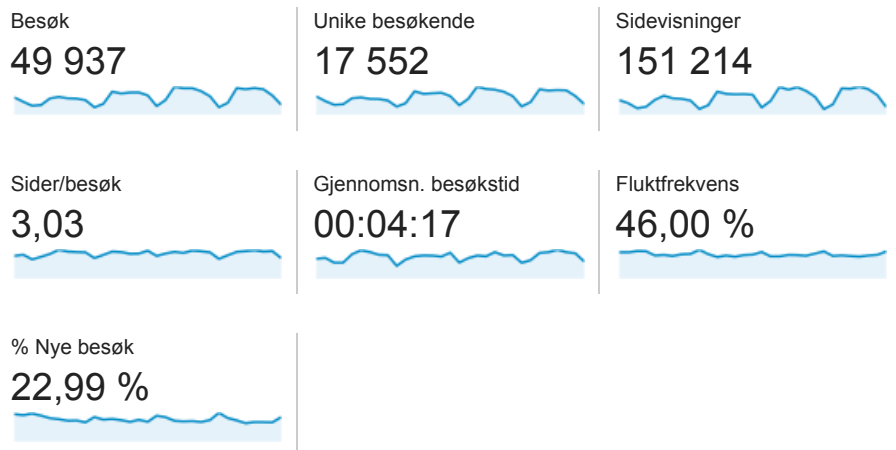

Oversikt over målgrupper

% av besøk: 100,00 %

Oversikt

17 552 personer besøkte dette nettstedet

Returning Visitor New Visitor

Språk	Besøk	% Besøk
1. no	22 026	44,11 %
2. nb-no	16 766	33,57 %
3. en-us	5 632	11,28 %
4. nb	4 456	8,92 %
5. en	358	0,72 %
6. sv	80	0,16 %
7. en-gb	78	0,16 %
8. sv-se	70	0,14 %
9. de-de	53	0,11 %
10. pl	49	0,10 %

Sidevisninger

151 214

% av summen: 100,00 % (151 214)

Opptelling av besøk	Besøk	Sidevisninger
1	11 492 	30 869 
2	3 332 	10 435 
3	2 021 	6 533 
4	1 383 	4 388 
5	1 090 	3 586 
6	900 	2 887 
7	760 	2 601 
8	642 	2 115 
9-14	2 742 	8 865 
15-25	3 073 	9 946 
26-50	4 256 	13 974 
51-100	4 182 	12 729 
101-200	4 781 	14 285 
201+	9 283 	28 001 