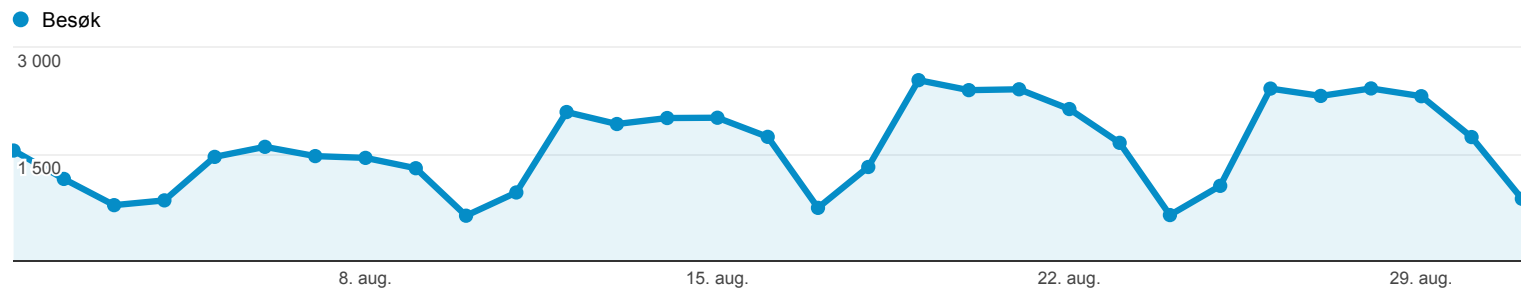

Nye kontra returnerende

1. aug. 2013 - 31. aug. 2013

100% av besøk: 100,00 %

Utforsker

Nettstedbruk

Type besøkende	Besøk	Sider/besøk	Gjennomsn. besøkstid	Fluktfrekvens
	49 937 % av summen: 100,00 % (49 937)	3,03 Nettstedgj.sn: 3,03 (0,00 %)	00:04:17 Nettstedgj.sn: 00:04:17 (0,00 %)	46,00 % Nettstedgj.sn: 46,00 % (0,00 %)
1. Returning Visitor	38 445	3,13	00:04:56	43,26 %
2. New Visitor	11 492	2,69	00:02:07	55,17 %