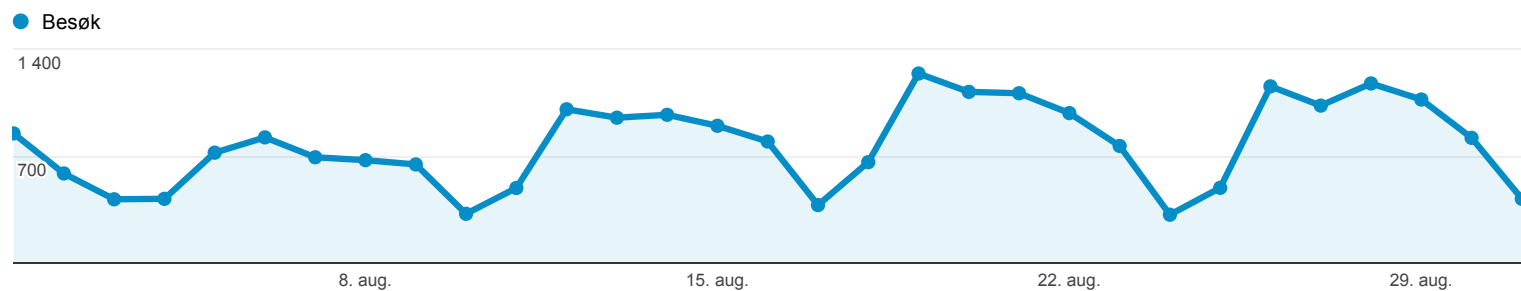

[vis fullstendig rapport](#)

1. aug. 2013 - 31. aug. 2013

Søkeoversikt

 % av besøk: 48,05 %

Utforsker

Nettstedbruk

Søkeord	Besøk	Sider/besøk	Gjennomsn. besøkstid	% Nye besøk	Fluktfrekvens
	23 993 % av summen: 48,05 % (49 937)	3,10 Nettstedgj.sn: 3,03 (2,37 %)	00:04:00 Nettstedgj.sn: 00:04:17 (-6,78 %)	19,58 % Nettstedgj.sn: 22,99 % (-14,86 %)	45,43 % Nettstedgj.sn: 46,00 % (-1,25 %)
1. (not provided)	7 052	2,79	00:02:43	28,33 %	51,46 %
2. levanger kommune	4 309	3,92	00:04:07	16,29 %	31,17 %
3. levangermartnan 2013	534	2,03	00:04:35	8,24 %	44,76 %
4. levanger.kommune.no	396	2,69	00:03:48	5,30 %	48,99 %
5. levangermartna 2013	331	2,39	00:06:01	6,95 %	41,99 %
6. levanger	291	3,23	00:01:48	53,95 %	47,42 %
7. festiviteten levanger	251	2,24	00:03:20	5,58 %	57,37 %
8. levanger kommune.no	207	3,06	00:04:05	16,91 %	27,54 %
9. frol oppvekstsenter	181	5,31	00:03:45	16,57 %	35,36 %
10. levanger bibliotek	157	2,97	00:03:03	8,92 %	38,22 %
11. levanger kino	144	2,05	00:02:08	4,17 %	47,22 %
12. frivillighetssentralen levanger	139	2,14	00:09:55	0,00 %	49,64 %
13. halsan skole	130	2,95	00:03:43	4,62 %	34,62 %
14. trønderhallen	119	2,70	00:04:58	5,88 %	45,38 %
15. åsen barnehage	119	2,02	00:03:18	1,68 %	70,59 %
16. skogn barnekor	115	1,50	00:02:50	0,00 %	74,78 %
17. guri marjane sivertsen	111	6,23	00:17:20	0,00 %	26,13 %
18. nesheim skole levanger	109	2,20	00:06:26	2,75 %	44,04 %
19. ytteroyferja	102	1,96	00:07:40	0,00 %	51,96 %
20. grønn gate levanger	95	2,59	00:06:46	0,00 %	34,74 %
21. leira mottak	93	1,84	00:05:54	10,75 %	64,52 %
22. levangermartnan	87	2,62	00:04:50	17,24 %	32,18 %

Sidevisninger

151 214

% av summen: 100,00 % (151 214)

Opptelling av besøk	Besøk	Sidevisninger
1	11 492 	30 869 
2	3 332 	10 435 
3	2 021 	6 533 
4	1 383 	4 388 
5	1 090 	3 586 
6	900 	2 887 
7	760 	2 601 
8	642 	2 115 
9-14	2 742 	8 865 
15-25	3 073 	9 946 
26-50	4 256 	13 974 
51-100	4 182 	12 729 
101-200	4 781 	14 285 
201+	9 283 	28 001 