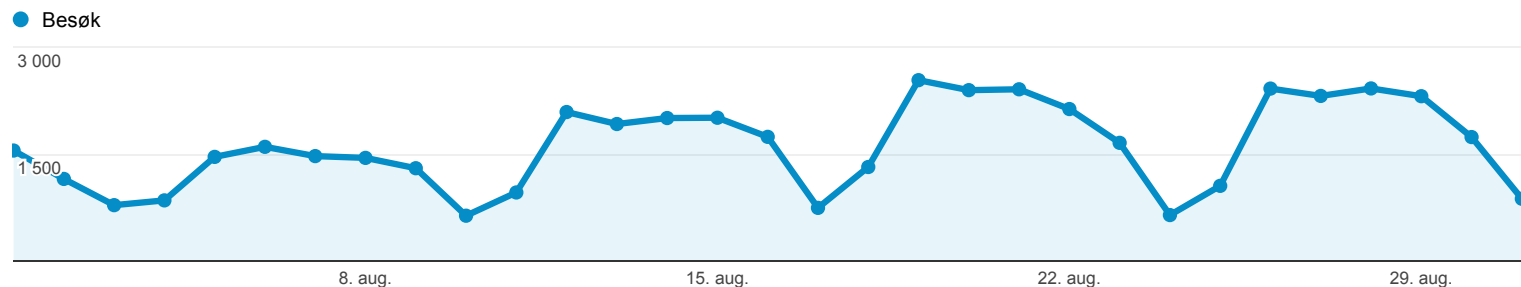

1. aug. 2013 - 31. aug. 2013

Nettverk

● % av besøk: 100,00 %

Utforsker

Nettstedbruk

Tjenesteleverandør	Besøk	Sider/besøk	Gjennomsn. besøkstid	% Nye besøk	Fluktfrekvens
	49 937 % av summen: 100,00 % (49 937)	3,03 Nettstedgj.sn: 3,03 (0,00 %)	00:04:17 Nettstedgj.sn: 00:04:17 (0,00 %)	23,01 % Nettstedgj.sn: 22,99 % (0,09 %)	46,00 % Nettstedgj.sn: 46,00 % (0,00 %)
1. innherred samkommune (isk)	14 450	3,43	00:07:14	15,23 %	45,62 %
2. nte bredband fthh	11 696	2,70	00:03:26	14,31 %	43,11 %
3. telenor business solutions as	5 715	3,09	00:03:34	16,94 %	41,33 %
4. telenor business solution as	1 238	2,68	00:02:35	25,61 %	49,84 %
5. telenor norge as	1 166	2,51	00:02:07	35,08 %	50,77 %
6. xdsl access and service provider in norway	1 158	2,68	00:02:11	24,96 %	55,35 %
7. nte bredband fthh and xdsl	1 044	2,65	00:03:25	17,15 %	53,64 %
8. steinkjer levanger norway	1 011	3,06	00:05:52	10,19 %	42,53 %
9. verdal kabel tv	906	2,73	00:02:22	33,11 %	46,14 %
10. customer nets	780	3,29	00:03:45	24,87 %	40,64 %
11. tdc as	746	1,01	00:00:01	99,87 %	99,73 %
12. nte bredband as	729	2,43	00:03:14	10,15 %	48,15 %
13. hemit public services	603	4,40	00:02:25	34,33 %	37,65 %
14. nord-trondelag fylkeskommune	454	4,22	00:04:53	19,82 %	27,53 %
15. mobile end user terminals	397	2,99	00:02:38	35,77 %	53,65 %
16. uninett	384	3,38	00:02:09	34,11 %	42,19 %
17. nordisk mobiltelefon norway a/s	254	3,20	00:02:04	32,28 %	43,31 %
18. broadnet as	214	2,86	00:03:11	25,70 %	38,32 %
19. nte bredband ptp links	208	4,82	00:03:15	22,12 %	31,25 %
20. ###temp ice networks###	195	3,01	00:03:00	30,26 %	43,59 %
21. ventelo dhcp trondheim	182	3,57	00:02:35	30,77 %	47,25 %