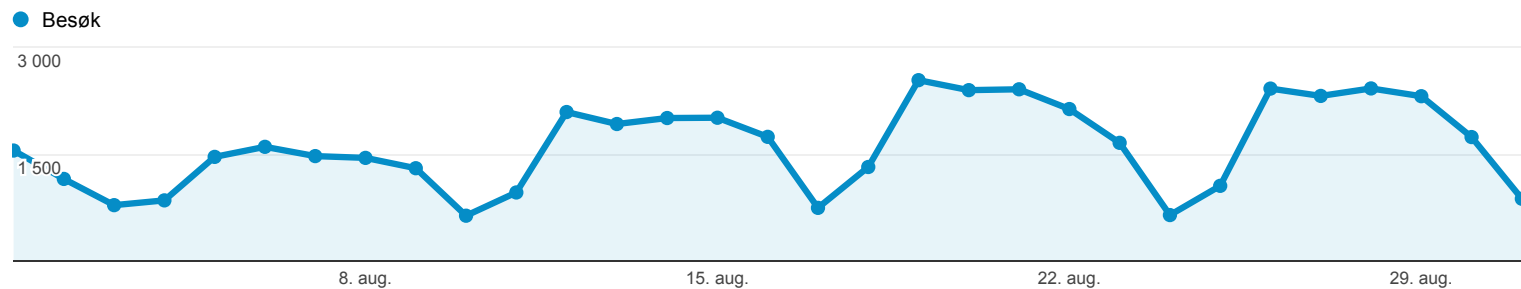

All trafikk

1. aug. 2013 - 31. aug. 2013

100% av besøk: 100,00 %

Utforsker

Nettstedbruk

Kilde/medium	Besøk	Sider/besøk	Gjennomsn. besøkstid	% Nye besøk	Fluktfrekvens
	49 937 % av summen: 100,00 % (49 937)	3,03 Nettstedgj.sn: 3,03 (0,00 %)	00:04:17 Nettstedgj.sn: 00:04:17 (0,00 %)	23,01 % Nettstedgj.sn: 22,99 % (0,09 %)	46,00 % Nettstedgj.sn: 46,00 % (0,00 %)
1. (direct) / (none)	19 296	2,74	00:04:29	31,05 %	48,56 %
2. google / organic	18 454	2,99	00:04:01	19,85 %	47,60 %
3. startsiden / organic	1 917	3,54	00:04:23	15,55 %	40,48 %
4. bing / organic	1 658	3,62	00:03:59	19,66 %	33,23 %
5. facebook.com / referral	1 563	2,80	00:05:18	3,52 %	46,45 %
6. kvasir / organic	1 364	3,14	00:03:48	19,13 %	39,00 %
7. innherred-samkommune.no / referral	1 214	5,79	00:08:17	8,15 %	32,29 %
8. Levangeravisa / ToppBanner	482	3,08	00:07:18	0,00 %	35,89 %
9. levangeravisa.no / referral	450	3,50	00:03:02	9,56 %	44,67 %
10. levanger.folkebibl.no / referral	409	2,41	00:01:55	13,69 %	49,14 %
11. m.facebook.com / referral	323	2,16	00:01:26	24,46 %	65,63 %
12. ask / organic	269	3,62	00:02:59	23,05 %	46,10 %
13. 1881.no / referral	176	2,92	00:01:45	15,91 %	33,52 %
14. aaseninfo.no / referral	158	3,59	00:04:02	3,16 %	14,56 %
15. avg / organic	130	3,42	00:03:54	14,62 %	33,85 %
16. google.no / referral	129	2,26	00:02:03	34,88 %	54,26 %
17. yahoo / organic	119	2,61	00:01:44	32,77 %	50,42 %
18. gamle.levanger.kommune.no / referral	118	8,42	00:04:19	16,95 %	33,90 %
19. verdal.kommune.no / referral	90	5,33	00:03:38	23,33 %	34,44 %
20. ir.nt.no / referral	63	2,02	00:02:34	12,70 %	41,27 %
21. lhk.no / referral	62	1,48	00:02:47	19,35 %	69,35 %