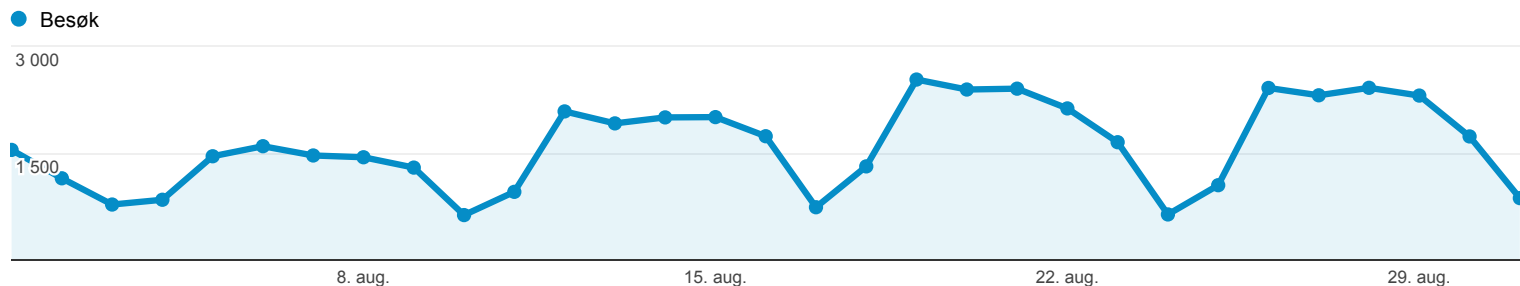

Oversikt over målgrupper

% av besøk: 100,00 %

Oversikt

17 552 personer besøkte dette nettstedet

Returning Visitor New Visitor

Språk	Besøk	% Besøk
1. no	22 026	44,11 %
2. nb-no	16 766	33,57 %
3. en-us	5 632	11,28 %
4. nb	4 456	8,92 %
5. en	358	0,72 %
6. sv	80	0,16 %
7. en-gb	78	0,16 %
8. sv-se	70	0,14 %
9. de-de	53	0,11 %
10. pl	49	0,10 %

Frekvens og forrige besøk

1. aug. 2013 - 31. aug. 2013

 % av besøk: 100,00 %

Distribusjon

Opptelling av besøk

Besøk

49 937

% av summen: 100,00 % (49 937)

Sidevisninger

151 214

% av summen: 100,00 % (151 214)

Opptelling av besøk	Besøk	Sidevisninger
1	11 492 	30 869 
2	3 332 	10 435 
3	2 021 	6 533 
4	1 383 	4 388 
5	1 090 	3 586 
6	900 	2 887 
7	760 	2 601 
8	642 	2 115 
9-14	2 742 	8 865 
15-25	3 073 	9 946 
26-50	4 256 	13 974 
51-100	4 182 	12 729 
101-200	4 781 	14 285 
201+	9 283 	28 001 