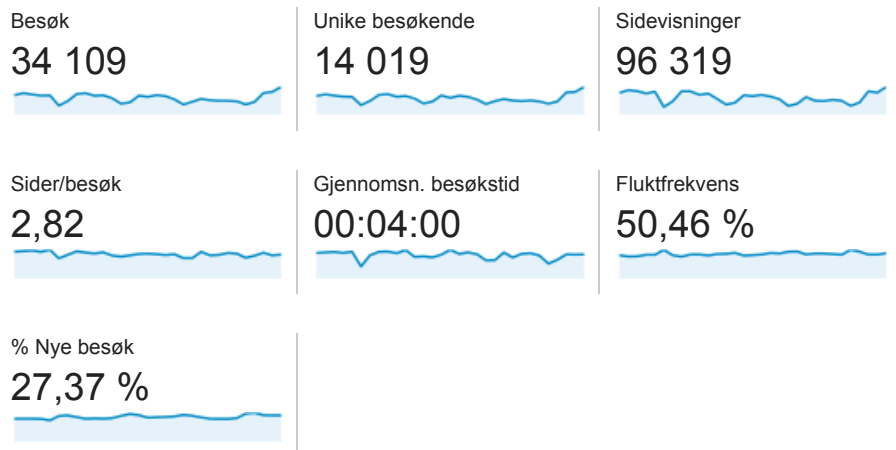

1. juli 2013 - 31. juli 2013

Oversikt over målgrupper

● % av besøk: 100,00 %

Oversikt

14 019 personer besøkte dette nettstedet

■ Returning Visitor ■ New Visitor

Språk	Besøk	% Besøk
1. no	13 385	39,24 %
2. nb-no	12 357	36,23 %
3. en-us	4 205	12,33 %
4. nb	3 248	9,52 %
5. en	360	1,06 %
6. en-gb	74	0,22 %
7. sv-se	73	0,21 %
8. sv	64	0,19 %
9. zh-cn	42	0,12 %
10. de-de	31	0,09 %

[vis fullstendig rapport](#)

http://www.levanger.kommune.no – http://www.levanger.kom...
www.levanger.kommune.no

Søkeoversikt

1. juli 2013 - 31. juli 2013

 % av besøk: 45,60 %

Utforsker

Nettstedbruk

8. juli

Frekvens og forrige besøk

1. juli 2013 - 31. juli 2013

 % av besøk: 100,00 %

Distribusjon

Opptelling av besøk

Besøk

34 109

% av summen: 100,00 % (34 109)

Sidevisninger

96 319

% av summen: 100,00 % (96 319)

Opptelling av besøk	Besøk	Sidevisninger
1	9 342 	23 401 
2	2 483 	7 083 
3	1 384 	3 700 
4	906 	2 757 
5	675 	1 776 
6	524 	1 533 
7	488 	1 464 
8	417 	1 383 
9-14	1 797 	4 814 
15-25	1 836 	5 441 
26-50	2 444 	7 331 
51-100	2 614 	7 217 
101-200	3 172 	8 349 
201+	6 027 	20 070 