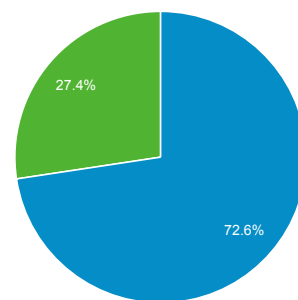

1. juli 2013 - 31. juli 2013

Oversikt over målgrupper

● % av besøk: 100,00 %

Oversikt

14 019 personer besøkte dette nettstedet

■ Returning Visitor ■ New Visitor

Språk	Besøk	% Besøk
1. no	13 385	39,24 %
2. nb-no	12 357	36,23 %
3. en-us	4 205	12,33 %
4. nb	3 248	9,52 %
5. en	360	1,06 %
6. en-gb	74	0,22 %
7. sv-se	73	0,21 %
8. sv	64	0,19 %
9. zh-cn	42	0,12 %
10. de-de	31	0,09 %

Sidevisninger

96 319

% av summen: 100,00 % (96 319)

Opptelling av besøk	Besøk	Sidevisninger
1	9 342 	23 401 
2	2 483 	7 083 
3	1 384 	3 700 
4	906 	2 757 
5	675 	1 776 
6	524 	1 533 
7	488 	1 464 
8	417 	1 383 
9-14	1 797 	4 814 
15-25	1 836 	5 441 
26-50	2 444 	7 331 
51-100	2 614 	7 217 
101-200	3 172 	8 349 
201+	6 027 	20 070 