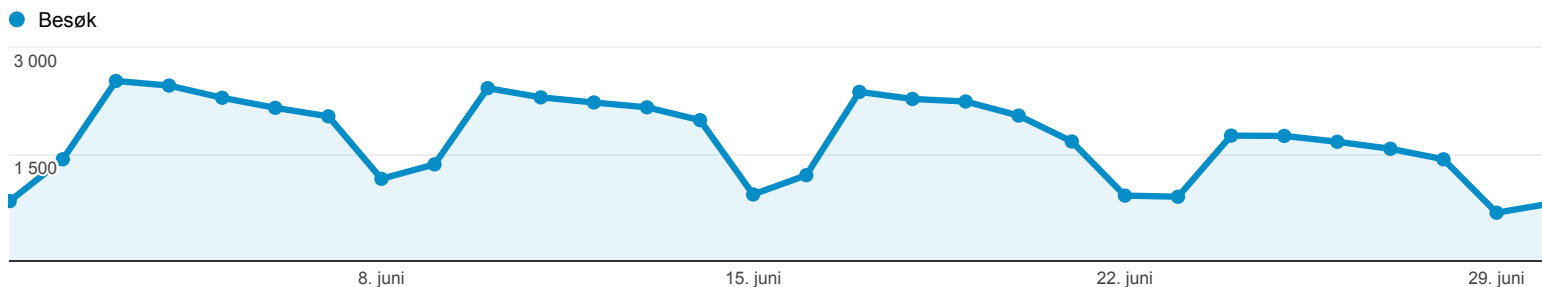

Nettleser og operativsystem

1. juni 2013 - 30. juni 2013

% av besøk: 100,00 %

Utforsker

Nettstedbruk

Nettleser	Besøk	Sider/besøk	Gjennomsn. besøkstid	% Nye besøk	Fluktfrekvens
	51 512 % av summen: 100,00 % (51 512)	2,92 Nettstedgj.sn: 2,92 (0,00 %)	00:04:15 Nettstedgj.sn: 00:04:15 (0,00 %)	21,24 % Nettstedgj.sn: 21,22 % (0,11 %)	46,56 % Nettstedgj.sn: 46,56 % (0,00 %)
1. Internet Explorer	35 883	3,04	00:05:13	17,50 %	44,28 %
2. Safari	5 145	2,34	00:01:27	23,63 %	56,13 %
3. Chrome	4 545	3,02	00:02:16	35,49 %	47,81 %
4. Firefox	2 919	2,66	00:02:08	34,29 %	48,48 %
5. Android Browser	2 125	2,60	00:03:15	20,05 %	50,68 %
6. Opera	353	2,29	00:01:27	22,10 %	51,56 %
7. Safari (in-app)	326	2,25	00:01:56	56,13 %	65,03 %
8. Mozilla Compatible Agent	108	1,00	00:00:00	100,00 %	100,00 %
9. IE with Chrome Frame	68	2,40	00:01:12	19,12 %	27,94 %
10. Opera Mini	15	1,80	00:00:37	46,67 %	46,67 %