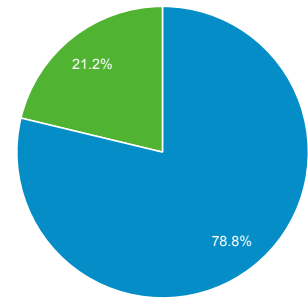

# Oversikt over målgrupper

1. juni 2013 - 30. juni 2013

% av besøk: 100,00 %

**Oversikt**

## 17 033 personer besøkte dette nettstedet

Returning Visitor New Visitor

| Språk    | Besøk  | % Besøk |
|----------|--------|---------|
| 1. no    | 25 753 | 49,99 % |
| 2. nb-no | 15 161 | 29,43 % |
| 3. en-us | 5 410  | 10,50 % |
| 4. nb    | 4 190  | 8,13 %  |
| 5. en    | 390    | 0,76 %  |
| 6. sv    | 84     | 0,16 %  |
| 7. sv-se | 73     | 0,14 %  |
| 8. en-gb | 66     | 0,13 %  |
| 9. zh-cn | 42     | 0,08 %  |
| 10. it   | 37     | 0,07 %  |