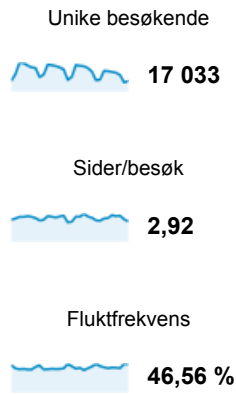

# Oversikt over målgrupper

1. juni 2013 - 30. juni 2013

% av besøk: 100,00 %

**Oversikt**

## 17 033 personer besøkte dette nettstedet

Returning Visitor New Visitor

| Språk    | Besøk  | % Besøk |
|----------|--------|---------|
| 1. no    | 25 753 | 49,99 % |
| 2. nb-no | 15 161 | 29,43 % |
| 3. en-us | 5 410  | 10,50 % |
| 4. nb    | 4 190  | 8,13 %  |
| 5. en    | 390    | 0,76 %  |
| 6. sv    | 84     | 0,16 %  |
| 7. sv-se | 73     | 0,14 %  |
| 8. en-gb | 66     | 0,13 %  |
| 9. zh-cn | 42     | 0,08 %  |
| 10. it   | 37     | 0,07 %  |