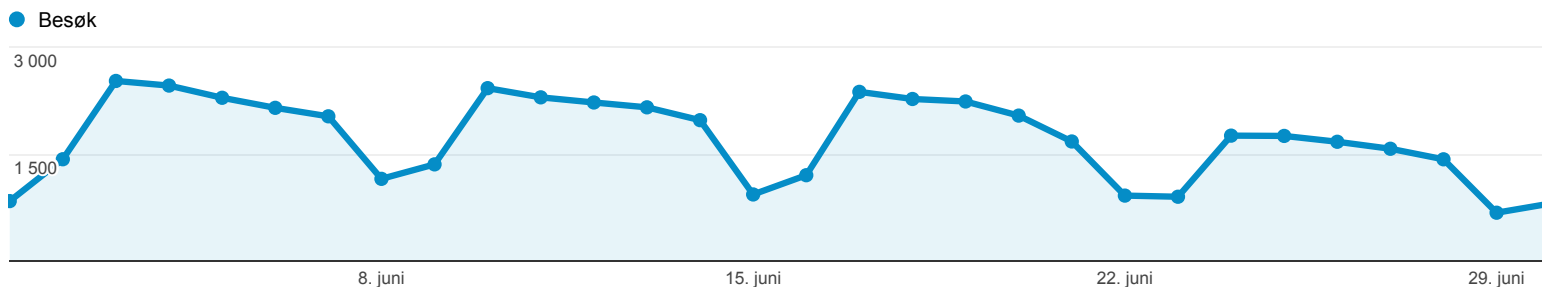

Nettverk

1. juni 2013 - 30. juni 2013

● % av besøk: 100,00 %

Utforsker

Nettstedbruk

Tjenesteleverandør	Besøk	Sider/besøk	Gjennomsn. besøkstid	% Nye besøk	Fluktfrekvens
	51 512 % av summen: 100,00 % (51 512)	2,92 Nettstedgj.sn: 2,92 (0,00 %)	00:04:15 Nettstedgj.sn: 00:04:15 (0,00 %)	21,24 % Nettstedgj.sn: 21,22 % (0,11 %)	46,56 % Nettstedgj.sn: 46,56 % (0,00 %)
1. innherred samkommune (isk)	15 454	3,31	00:07:01	15,39 %	46,11 %
2. nte bredband fth	12 323	2,61	00:03:13	12,81 %	43,77 %
3. telenor business solutions as	5 952	2,89	00:03:40	15,54 %	43,97 %
4. nte bredband fth and xdsl	1 313	2,65	00:04:11	15,16 %	50,42 %
5. steinkjer levanger norway	1 177	2,90	00:05:54	9,52 %	42,48 %
6. telenor business solution as	1 126	3,02	00:03:06	27,98 %	43,43 %
7. xdsl access and service provider in norway	1 050	2,43	00:02:08	24,10 %	52,00 %
8. telenor norge as	1 034	2,62	00:02:44	34,53 %	48,55 %
9. nte bredband as	871	2,32	00:03:12	11,37 %	47,65 %
10. verdal kabel tv	869	2,41	00:02:11	33,37 %	44,65 %
11. customer nets	806	3,24	00:04:00	22,70 %	39,83 %
12. tdc as	728	1,01	00:00:00	99,45 %	99,31 %
13. hemit public services	558	4,00	00:02:30	31,00 %	34,41 %
14. uninett	310	2,64	00:01:24	23,23 %	52,90 %
15. mobile end user terminals	301	2,48	00:02:35	31,23 %	54,82 %
16. nordisk mobiltelefon norway a/s	286	2,86	00:02:20	25,17 %	46,85 %
17. nord-trondelag fylkeskommune	280	3,80	00:03:24	12,50 %	37,14 %
18. nte bredband ptp links	265	3,51	00:02:19	15,47 %	47,55 %
19. ####temp ice networks###	219	2,81	00:02:53	23,29 %	47,95 %
20. broadnet as	219	3,04	00:03:42	25,11 %	39,73 %
21. mobile end user nat pool	157	2,23	00:01:37	37,58 %	56,05 %