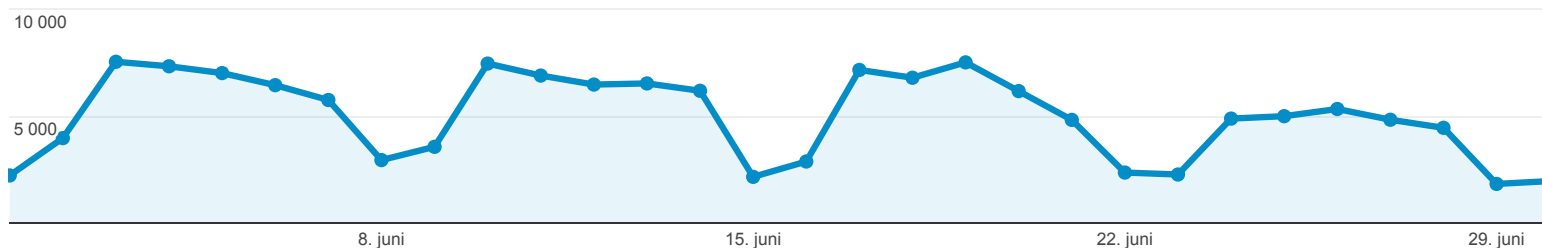

## Sider

Sidene er gruppert etter Side

100 % av sidevisninger: 100,00 %

Utforsker

Nettstedbruk

Sidevisninger

| Side  | Sidevisninger   | Unike sidevisninger                                     | Gj.sn. tid på side  | Innganger   | Fluktfrekvens  | % Utgang  | Sideverdi   |
|---|---|---|---|---|--|---|---|
|   | <b>150 198</b><br>% av summen:<br>100,00 %<br>(150 198) | <b>100 236</b><br>% av summen:<br>100,00 %<br>(100 236) | <b>00:02:13</b><br>Nettstedgj.sn:<br>00:02:13<br>(0,00 %) | <b>51 512</b><br>% av summen:<br>100,00 %<br>(51 512) | <b>46,56 %</b><br>Nettstedgj.sn:<br>46,56 % (0,00 %) | <b>34,30 %</b><br>Nettstedgj.sn:<br>34,30 %<br>(0,00 %) | <b>US\$ 0,00</b><br>% av summen:<br>0,00 %<br>(US\$ 0,00) |
| 1. /  | 60 648  | 39 250  | 00:02:58  | 38 359  | 42,10 %  | 39,07 %   | US\$ 0,00   |
| 2. /Tjenester-a-a/-stikkord-lenker/                     | 17 658  | 11 104  | 00:04:33  | 1 290   | 51,16 %  | 51,44 %   | US\$ 0,00   |
| 3. /Organisasjon/                                       | 2 548   | 1 502   | 00:01:01  | 130   | 33,85 %  | 11,15 %   | US\$ 0,00   |
| 4. /Om-Levanger/Kart/                                   | 1 753   | 1 283   | 00:03:49  | 347   | 71,18 %  | 60,07 %   | US\$ 0,00   |
| 5. /Politikk/   | 1 592   | 912   | 00:00:36  | 105   | 18,10 %  | 7,10 %  | US\$ 0,00   |
| 6. /bibliotek   | 1 413   | 712   | 00:05:41  | 706   | 52,41 %  | 45,44 %   | US\$ 0,00   |
| 7. /Politikk/Kommunestyret-2011-2015/190613/            | 1 330   | 692   | 00:02:34  | 70  | 40,00 %  | 21,65 %   | US\$ 0,00   |
| 8. /GLOBALMENY1/Kontakt-oss/                            | 1 184   | 849   | 00:01:05  | 43  | 44,19 %  | 26,60 %   | US\$ 0,00   |
| 9. /Tjenester-a-a/Skole-og-utdanning/                   | 1 184   | 902   | 00:00:28  | 65  | 16,92 %  | 10,14 %   | US\$ 0,00   |
| 10. /Politikk/Plan--og-utviklingskomiteen-11-15/120613/ | 1 011   | 670   | 00:01:06  | 104   | 49,04 %  | 20,77 %   | US\$ 0,00   |
| 11. /bibliotek/   | 957   | 712   | 00:02:29  | 619   | 43,62 %  | 49,11 %   | US\$ 0,00   |
| 12. /Tjenester-a-a/                                     | 921   | 706   | 00:00:22  | 31  | 12,90 %  | 7,71 %  | US\$ 0,00   |
| 13. /Organisasjon/Enheter/Kultur/Kulturuka/2013 /       | 813   | 591   | 00:02:52  | 135   | 76,30 %  | 48,95 %   | US\$ 0,00   |
| 14. /Skjema/  | 670   | 450   | 00:01:58  | 33  | 30,30 %  | 31,04 %   | US\$ 0,00   |
| 15. /Organisasjon/Personer/E-postadresser-alle-ansatte/ | 662   | 539   | 00:01:55  | 120   | 68,33 %  | 41,84 %   | US\$ 0,00   |
| 16. /Hva-skjer/   | 646   | 489   | 00:01:13  | 245   | 46,53 %  | 36,38 %   | US\$ 0,00   |
| 17. /Organisasjon/Enheter/Kultur/Festiviteten/          | 623   | 462   | 00:01:25  | 288   | 50,69 %  | 39,49 %   | US\$ 0,00   |
| 18. /Tjenester-a-a/Bolig-og-eiendom/Eiendom/Boligtomt/  | 597   | 478   | 00:01:09  | 291   | 68,73 %  | 40,70 %   | US\$ 0,00   |
| 19. /Tjenester-a-a/Skole-og-utdanning/Grunnsko          | 597   | 467   | 00:03:13  | 145   | 77,93 %  | 65,33 %   | US\$ 0,00   |