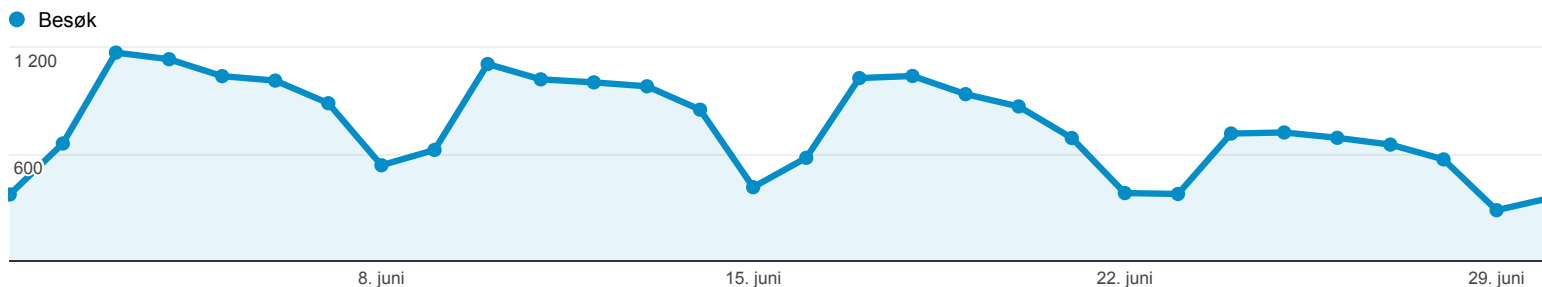

## Søkeoversikt

1. juni 2013 - 30. juni 2013

 % av besøk: 44,02 %

Utforsker

Nettstedbruk

| Søkeord   | Besøk   | Sider/besøk                                    | Gjennomsn. besøkstid                                    | % Nye besøk  | Fluktfrekvens   |
|---|---|--|---|--|---|
|   | <b>22 677</b><br>% av summen: 44,02 %<br>(51 512) | <b>3,00</b><br>Nettstedgj.sn: 2,92<br>(2,74 %) | <b>00:03:56</b><br>Nettstedgj.sn: 00:04:15<br>(-7,47 %) | <b>17,79 %</b><br>Nettstedgj.sn: 21,22 %<br>(-16,16 %) | <b>45,24 %</b><br>Nettstedgj.sn: 46,56 %<br>(-2,83 %) |
| 1. <a href="#">levanger kommune</a>                               | <b>5 079</b>                                      | 3,79   | 00:04:37  | 15,14 %  | 31,15 %   |
| 2. (not provided)   | <b>5 025</b>                                      | 2,86   | 00:02:36  | 24,04 %  | 49,43 %   |
| 3. <a href="#">levanger</a>                                       | <b>397</b>  | 3,22   | 00:02:37  | 45,59 %  | 41,56 %   |
| 4. <a href="#">levanger.kommune.no</a>                            | <b>388</b>  | 2,91   | 00:03:36  | 11,60 %  | 32,99 %   |
| 5. <a href="#">levanger.kommune.no</a>                            | <b>271</b>  | 2,63   | 00:04:20  | 10,33 %  | 44,28 %   |
| 6. <a href="#">festiviteten levanger</a>                          | <b>261</b>  | 1,92   | 00:03:10  | 5,36 %   | 56,70 %   |
| 7. <a href="#">grønn gate levanger</a>                            | <b>191</b>  | 2,37   | 00:05:25  | 3,66 %   | 42,41 %   |
| 8. <a href="#">nesset ungdomsskole</a>                            | <b>159</b>  | 2,55   | 00:06:05  | 4,40 %   | 45,28 %   |
| 9. <a href="#">levanger bibliotek</a>                             | <b>154</b>  | 2,82   | 00:03:38  | 9,74 %   | 38,96 %   |
| 10. <a href="#">skogn barnekor</a>                                | <b>151</b>  | 1,44   | 00:02:55  | 0,00 %   | 76,82 %   |
| 11. <a href="#">ledige fastleger i levanger</a>                   | <b>146</b>  | 1,75   | 00:07:00  | 0,00 %   | 61,64 %   |
| 12. <a href="#">levanger kino</a>                                 | <b>146</b>  | 2,16   | 00:03:17  | 3,42 %   | 55,48 %   |
| 13. <a href="#">bente berre</a>                                   | <b>136</b>  | 2,35   | 00:10:55  | 0,00 %   | 41,91 %   |
| 14. <a href="#">levanger boligforvaltning</a>                     | <b>135</b>  | 2,48   | 00:08:09  | 0,00 %   | 38,52 %   |
| 15. <a href="#">frol oppvekstsenter</a>                           | <b>134</b>  | 3,93   | 00:03:46  | 8,96 %   | 37,31 %   |
| 16. <a href="#">halsan skole</a>                                  | <b>134</b>  | 2,59   | 00:04:52  | 5,97 %   | 44,03 %   |
| 17. <a href="#">fredrikke marie og magnhild folkvord levanger</a> | <b>104</b>  | 1,80   | 00:06:46  | 0,00 %   | 65,38 %   |
| 18. <a href="#">kommunale leiligheter levanger</a>                | <b>100</b>  | 2,38   | 00:11:59  | 0,00 %   | 49,00 %   |
| 19. <a href="#">kjøp billett, bjørvika</a>                        | <b>99</b>   | 5,12   | 00:20:16  | 0,00 %   | 25,25 %   |
| 20. <a href="#">www.levanger.kommune.no</a>                       | <b>95</b>   | 3,33   | 00:02:57  | 25,26 %  | 30,53 %   |
| 21. <a href="#">levangerkommune</a>                               | <b>84</b>   | 3,27   | 00:01:35  | 17,86 %  | 32,14 %   |