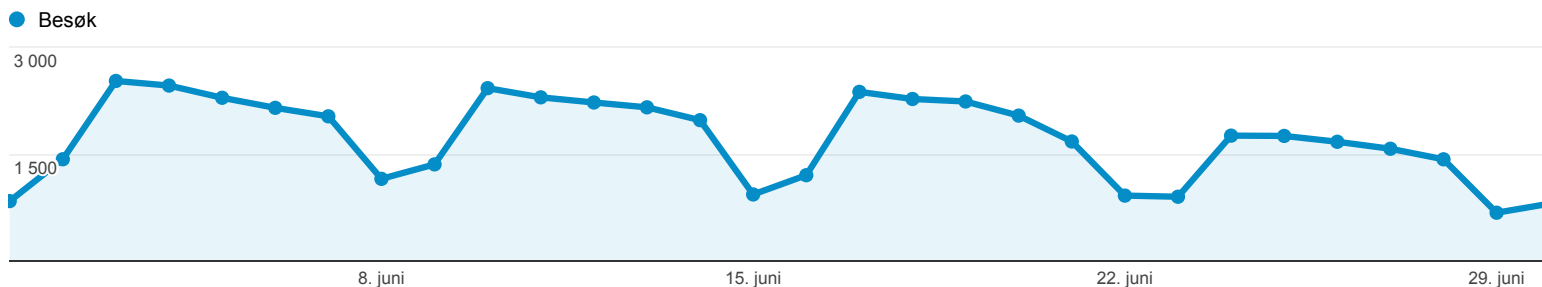

All trafikk

1. juni 2013 - 30. juni 2013

100% av besøk: 100,00 %

Utforsker

Nettstedbruk

Kilde/medium	Besøk	Sider/besøk	Gjennomsn. besøkstid	% Nye besøk	Fluktfrekvens
	51 512 % av summen: 100,00 % (51 512)	2,92 Nettstedgj.sn: 2,92 (0,00 %)	00:04:15 Nettstedgj.sn: 00:04:15 (0,00 %)	21,24 % Nettstedgj.sn: 21,22 % (0,11 %)	46,56 % Nettstedgj.sn: 46,56 % (0,00 %)
1. (direct) / (none)	20 467	2,48	00:04:16	28,49 %	49,89 %
2. google / organic	16 717	2,87	00:03:42	17,67 %	47,77 %
3. kvasir / organic	1 871	2,80	00:03:51	15,50 %	43,19 %
4. bing / organic	1 808	3,61	00:05:03	20,13 %	31,47 %
5. facebook.com / referral	1 739	3,18	00:04:33	4,31 %	45,89 %
6. startsiden / organic	1 628	3,52	00:05:48	16,22 %	39,50 %
7. innherred-samkommune.no / referral	1 601	6,32	00:08:51	8,12 %	32,23 %
8. Levangeravisa / ToppBanner	922	3,18	00:06:38	11,93 %	47,72 %
9. levangeravisa.no / referral	650	3,51	00:04:27	4,00 %	37,38 %
10. levanger.folkebibl.no / referral	447	2,31	00:02:09	11,86 %	49,44 %
11. m.facebook.com / referral	381	1,80	00:01:22	37,80 %	74,02 %
12. ask / organic	259	3,69	00:02:12	21,62 %	40,93 %
13. gamle.levanger.kommune.no / referral	215	3,46	00:02:33	10,70 %	33,02 %
14. ytteroy.no / referral	193	1,74	00:01:07	22,80 %	65,80 %
15. google.no / referral	189	2,24	00:03:08	26,46 %	58,20 %
16. aaseninfo.no / referral	176	4,06	00:04:07	2,84 %	8,52 %
17. avg / organic	168	4,23	00:02:57	18,45 %	34,52 %
18. 1881.no / referral	163	3,45	00:02:53	17,79 %	30,06 %
19. yahoo / organic	133	3,93	00:02:31	32,33 %	39,10 %
20. login.nomadix.com:1111 / referral	97	8,33	00:20:50	0,00 %	21,65 %
21. apc.aptilo.com / referral	90	1,96	00:05:08	0,00 %	56,67 %