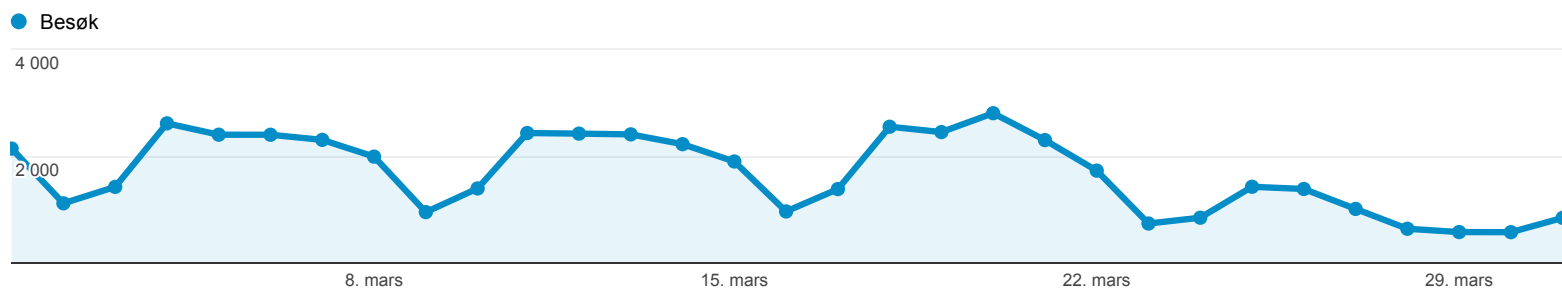

1. mars 2013 - 31. mars 2013

Nettverk

100% av besøk: 100,00 %

Utforsker

Nettstedbruk

Tjenesteleverandør	Besøk	Sider/besøk	Gjennomsn. besøkstid	% Nye besøk	Fluktfrekvens
	52 307 % av summen: 100,00 % (52 307)	3,03 Nettstedgj.sn: 3,03 (0,00 %)	00:04:20 Nettstedgj.sn: 00:04:20 (0,00 %)	17,26 % Nettstedgj.sn: 17,25 % (0,06 %)	44,81 % Nettstedgj.sn: 44,81 % (0,00 %)
1. innherred samkommune (isk)	15 452	3,32	00:07:02	3,77 %	45,94 %
2. nte bredband ftth	12 445	2,87	00:03:40	12,29 %	40,32 %
3. telenor business solutions as	6 214	2,99	00:03:24	16,32 %	41,63 %
4. nte bredband ftth and xdsl	1 435	2,58	00:03:41	14,70 %	53,38 %
5. telenor business solution as	1 198	2,99	00:03:05	25,04 %	45,24 %
6. steinkjer levanger norway	1 186	2,88	00:04:40	11,30 %	43,51 %
7. xdsl access and service provider in norway	1 165	2,79	00:02:21	26,01 %	50,64 %
8. telenor norge as	1 043	2,56	00:02:22	29,82 %	50,72 %
9. customer nets	994	3,22	00:03:48	22,74 %	39,13 %
10. verdal kabeltv as	659	2,31	00:01:40	32,17 %	40,97 %
11. uninett	642	2,87	00:01:53	24,92 %	50,93 %
12. nord-trondelag fylkeskommune	564	3,34	00:02:53	17,91 %	38,30 %
13. customer network	544	2,64	00:03:58	4,96 %	52,57 %
14. hemit public services	477	4,07	00:02:37	32,70 %	32,49 %
15. verdal kabel tv	348	2,49	00:01:34	33,91 %	49,71 %
16. nordisk mobiltelefon norway a/s	282	3,28	00:03:06	25,53 %	41,84 %
17. mobile end user nat pool	275	1,91	00:01:12	40,73 %	61,45 %
18. mobile end user terminals	244	3,24	00:04:55	22,13 %	45,49 %
19. nte bredband as	212	3,04	00:01:59	35,38 %	32,08 %
20. nte bredband ptp links	179	4,51	00:02:34	22,91 %	33,52 %
21. berger ikt	169	2,88	00:03:09	10,65 %	37,28 %