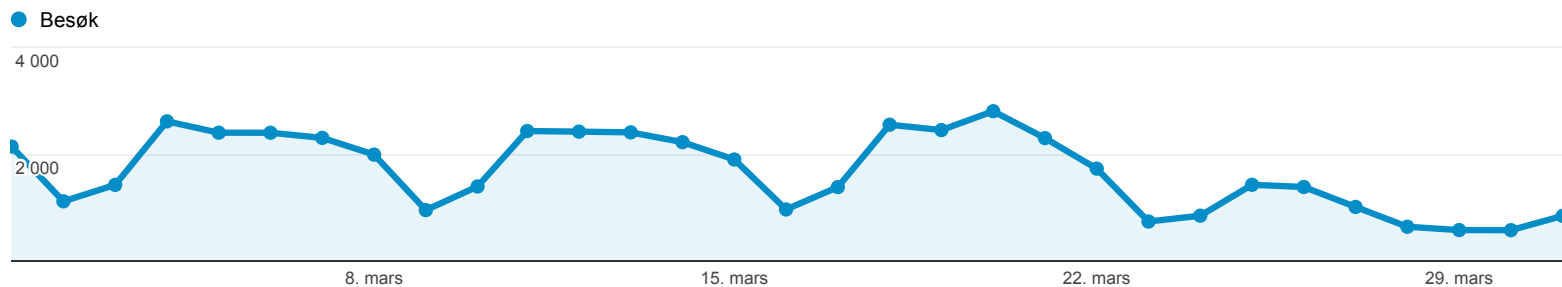

Rad 1 - 25 av 230

© 2013 Google

1. mars 2013 - 31. mars 2013

Frekvens og forrige besøk

 % av besøk: 100,00 %

Distribusjon

Opptelling av besøk

Besøk

52 307

% av summen: 100,00 % (52 307)

Sidevisninger

158 544

% av summen: 100,00 % (158 544)

Opptelling av besøk	Besøk	Sidevisninger
1	9 026 	25 387 
2	2 918 	8 869 
3	1 895 	5 700 
4	1 428 	4 730 
5	1 173 	3 855 
6	998 	3 157 
7	893 	3 075 
8	789 	2 427 
9-14	3 672 	11 149 
15-25	4 276 	13 783 
26-50	5 714 	18 937 
51-100	6 018 	17 733 
101-200	5 236 	15 156 
201+	8 271 	24 586 

1. mars 2013 - 31. mars 2013

Nettleser og operativsystem

100% av besøk: 100,00 %

Utforsker

Nettstedbruk

Nettleser	Besøk	Sider/besøk	Gjennomsn. besøkstid	% Nye besøk	Fluktfrekvens
	52 307 % av summen: 100,00 % (52 307)	3,03 Nettstedgj.sn: 3,03 (0,00 %)	00:04:20 Nettstedgj.sn: 00:04:20 (0,00 %)	17,26 % Nettstedgj.sn: 17,25 % (0,06 %)	44,81 % Nettstedgj.sn: 44,81 % (0,00 %)
1. Internet Explorer	35 742	3,17	00:05:13	11,42 %	42,30 %
2. Safari	5 238	2,42	00:01:39	24,34 %	56,74 %
3. Chrome	4 847	2,87	00:02:11	37,12 %	49,08 %
4. Firefox	3 250	2,97	00:02:43	28,65 %	41,35 %
5. Android Browser	2 298	2,93	00:04:24	21,89 %	47,26 %
6. Opera	436	2,71	00:02:46	24,08 %	46,79 %
7. Safari (in-app)	295	1,98	00:01:38	66,78 %	67,46 %
8. Mozilla Compatible Agent	95	1,08	00:00:04	95,79 %	95,79 %
9. IE with Chrome Frame	79	2,89	00:01:40	26,58 %	26,58 %
10. Opera Mini	15	1,73	00:00:45	66,67 %	73,33 %