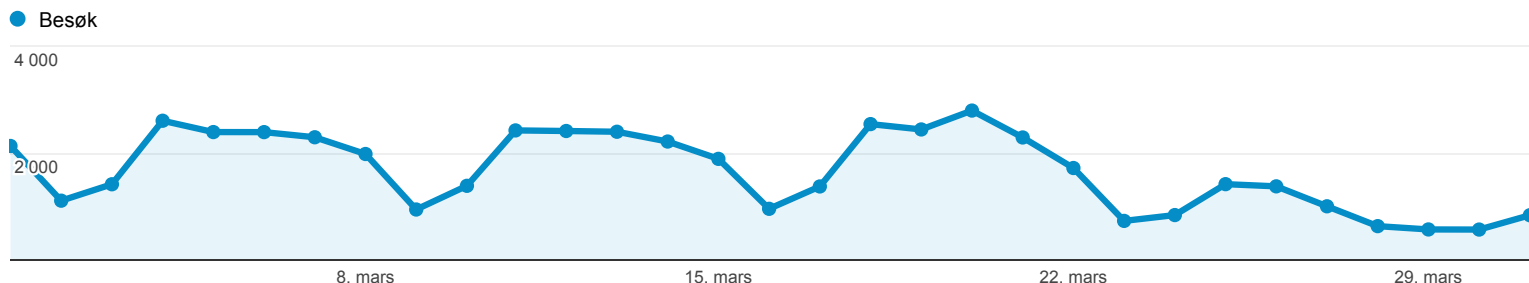

1. mars 2013 - 31. mars 2013

Oversikt over målgrupper

% av besøk: 100,00 %

Oversikt

15 950 personer besøkte dette nettstedet

Returning Visitor New Visitor

Språk	Besøk	% Besøk
1. no	30 763	58,81 %
2. nb-no	10 526	20,12 %
3. en-us	5 181	9,90 %
4. nb	4 485	8,57 %
5. en	604	1,15 %
6. sv	119	0,23 %
7. en-gb	98	0,19 %
8. zh-cn	60	0,11 %
9. sv-se	59	0,11 %
10. da	37	0,07 %

[vis fullstendig rapport](#)

1. mars 2013 - 31. mars 2013

Trafikkildeoversikt

% av besøk: 100,00 %

Oversikt

52 307 personer besøkte dette nettstedet

■ Søketrafikk
 ■ Henvisningstrafikk
 ■ Direkte trafikk
 ■ Kampanjer

52 307

% av summen: 100,00 % (52 307)

Sidevisninger

158 544

% av summen: 100,00 % (158 544)

Opptelling av besøk	Besøk	Sidevisninger
1	9 026 	25 387 
2	2 918 	8 869 
3	1 895 	5 700 
4	1 428 	4 730 
5	1 173 	3 855 
6	998 	3 157 
7	893 	3 075 
8	789 	2 427 
9-14	3 672 	11 149 
15-25	4 276 	13 783 
26-50	5 714 	18 937 
51-100	6 018 	17 733 
101-200	5 236 	15 156 
201+	8 271 	24 586 