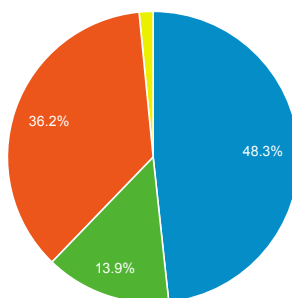

1. mars 2013 - 31. mars 2013

Oversikt over målgrupper

% av besøk: 100,00 %

Oversikt

15 950 personer besøkte dette nettstedet

Returning Visitor New Visitor

Språk	Besøk	% Besøk
1. no	30 763	58,81 %
2. nb-no	10 526	20,12 %
3. en-us	5 181	9,90 %
4. nb	4 485	8,57 %
5. en	604	1,15 %
6. sv	119	0,23 %
7. en-gb	98	0,19 %
8. zh-cn	60	0,11 %
9. sv-se	59	0,11 %
10. da	37	0,07 %

[vis fullstendig rapport](#)

1. mars 2013 - 31. mars 2013

Trafikkildeoversikt

% av besøk: 100,00 %

Oversikt

52 307 personer besøkte dette nettstedet

■ Søketrafikk
 ■ Henvisningstrafikk
 ■ Direkte trafikk
 ■ Kampanjer

Søkeord	Besøk	% Besøk
1. levanger kommune	6 644	26,30 %
2. (not provided)	4 436	17,56 %
3. festiviteten levanger	488	1,93 %
4. levanger kino	423	1,67 %
5. levanger	392	1,55 %
6. levanger.kommune.no	306	1,21 %
7. levanger bibliotek	287	1,14 %
8. frol oppvekstsenter	252	1,00 %
9. nesset ungdomsskole	196	0,78 %
10. levanger kommune.no	191	0,76 %

52 307

% av summen: 100,00 % (52 307)

Sidevisninger

158 544

% av summen: 100,00 % (158 544)

Opptelling av besøk	Besøk	Sidevisninger
1	9 026 	25 387 
2	2 918 	8 869 
3	1 895 	5 700 
4	1 428 	4 730 
5	1 173 	3 855 
6	998 	3 157 
7	893 	3 075 
8	789 	2 427 
9-14	3 672 	11 149 
15-25	4 276 	13 783 
26-50	5 714 	18 937 
51-100	6 018 	17 733 
101-200	5 236 	15 156 
201+	8 271 	24 586 