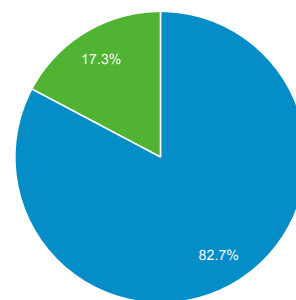

1. mars 2013 - 31. mars 2013

Oversikt over målgrupper

% av besøk: 100,00 %

Oversikt

15 950 personer besøkte dette nettstedet

Returning Visitor New Visitor

Språk	Besøk	% Besøk
1. no	30 763	58,81 %
2. nb-no	10 526	20,12 %
3. en-us	5 181	9,90 %
4. nb	4 485	8,57 %
5. en	604	1,15 %
6. sv	119	0,23 %
7. en-gb	98	0,19 %
8. zh-cn	60	0,11 %
9. sv-se	59	0,11 %
10. da	37	0,07 %

[vis fullstendig rapport](#)

1. mars 2013 - 31. mars 2013

Trafikkildeoversikt

% av besøk: 100,00 %

Oversikt

52 307 personer besøkte dette nettstedet

■ Søketrafikk
 ■ Henvisningstrafikk
 ■ Direkte trafikk
 ■ Kampanjer

52 307

% av summen: 100,00 % (52 307)

Sidevisninger

158 544

% av summen: 100,00 % (158 544)

Opptelling av besøk	Besøk	Sidevisninger
1	9 026 	25 387 
2	2 918 	8 869 
3	1 895 	5 700 
4	1 428 	4 730 
5	1 173 	3 855 
6	998 	3 157 
7	893 	3 075 
8	789 	2 427 
9-14	3 672 	11 149 
15-25	4 276 	13 783 
26-50	5 714 	18 937 
51-100	6 018 	17 733 
101-200	5 236 	15 156 
201+	8 271 	24 586 