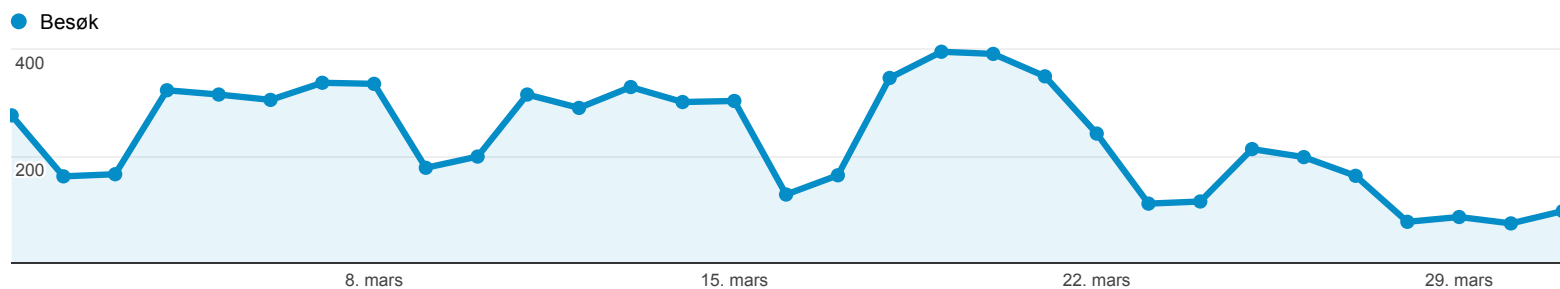

Rad 1 - 2 av 2

1. mars 2013 - 31. mars 2013

Henvisningstrafikk

% av besøk: 13,92 %

Utforsker

Nettstedbruk

Kilde	Besøk	Sider/besøk	Gjennomsn. besøkstid	% Nye besøk	Fluktfrekvens
	7 283 % av summen: 13,92 % (52 307)	3,34 Nettstedgj.sn: 3,03 (10,05 %)	00:04:18 Nettstedgj.sn: 00:04:20 (-0,74 %)	12,82 % Nettstedgj.sn: 17,25 % (-25,64 %)	44,25 % Nettstedgj.sn: 44,81 % (-1,23 %)
1. facebook.com	1 974	2,47	00:03:56	6,53 %	50,56 %
2. innherred-samkommune.no	1 166	6,35	00:08:35	7,38 %	26,84 %
3. levangeravisa.no	498	3,53	00:03:14	6,43 %	39,56 %
4. levanger.folkebibl.no	450	2,31	00:02:21	11,56 %	48,44 %
5. m.facebook.com	403	1,42	00:00:36	46,65 %	75,43 %
6. 1881.no	188	3,06	00:03:30	17,55 %	43,09 %
7. verdal.kommune.no	167	3,34	00:04:27	8,38 %	40,12 %
8. apc.aptilo.com	162	2,73	00:04:10	0,00 %	43,21 %
9. smartpoint	160	2,26	00:02:54	3,75 %	54,37 %
10. gamle.levanger.kommune.no	143	2,41	00:02:48	23,78 %	49,65 %
11. aaseninfo.no	129	3,55	00:03:58	2,33 %	15,50 %
12. marsimartnan.no	128	3,48	00:06:47	9,38 %	39,06 %
13. online.no	116	4,02	00:05:31	6,90 %	12,07 %
14. google.no	94	2,68	00:01:55	38,30 %	48,94 %
15. s5.klos.no	79	4,00	00:09:24	1,27 %	34,18 %
16. t.co	75	2,39	00:02:53	9,33 %	69,33 %
17. search.sweetim.com	57	3,88	00:09:38	17,54 %	42,11 %
18. gulesider.no	50	3,62	00:01:57	22,00 %	16,00 %
19. levanger.rotary.no	50	1,54	00:02:05	0,00 %	82,00 %
20. m.levangeravisa.no	50	1,88	00:01:14	4,00 %	48,00 %
21. tronderhallen.no	47	2,94	00:02:09	12,77 %	59,57 %
22. ir.no	45	2,36	00:02:00	8,89 %	42,22 %