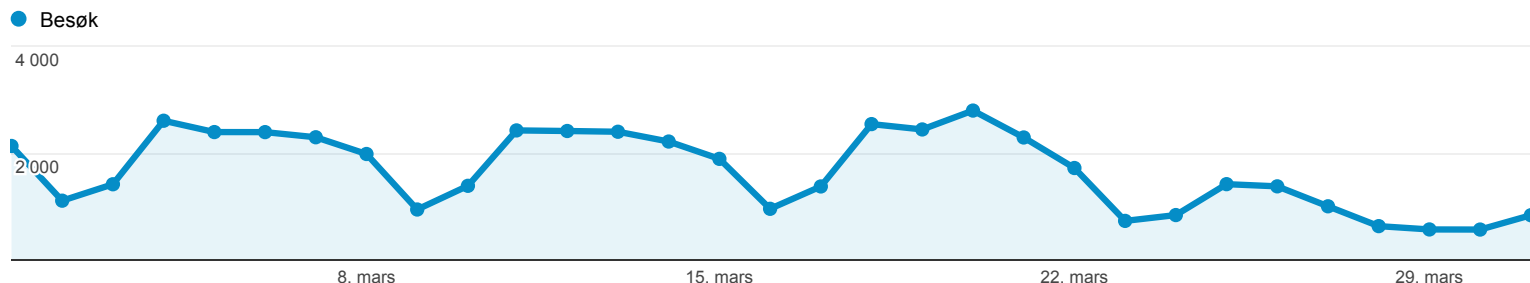

1. mars 2013 - 31. mars 2013

Oversikt over målgrupper

% av besøk: 100,00 %

Oversikt

15 950 personer besøkte dette nettstedet

Returning Visitor New Visitor

Språk	Besøk	% Besøk
1. no	30 763	58,81 %
2. nb-no	10 526	20,12 %
3. en-us	5 181	9,90 %
4. nb	4 485	8,57 %
5. en	604	1,15 %
6. sv	119	0,23 %
7. en-gb	98	0,19 %
8. zh-cn	60	0,11 %
9. sv-se	59	0,11 %
10. da	37	0,07 %

[vis fullstendig rapport](#)

1. mars 2013 - 31. mars 2013

Trafikkildeoversikt

% av besøk: 100,00 %

Oversikt

52 307 personer besøkte dette nettstedet

■ Søketrafikk
 ■ Henvisningstrafikk
 ■ Direkte trafikk
 ■ Kampanjer

52 307

% av summen: 100,00 % (52 307)

Sidevisninger

158 544

% av summen: 100,00 % (158 544)

Opptelling av besøk	Besøk	Sidevisninger
1	9 026 	25 387 
2	2 918 	8 869 
3	1 895 	5 700 
4	1 428 	4 730 
5	1 173 	3 855 
6	998 	3 157 
7	893 	3 075 
8	789 	2 427 
9-14	3 672 	11 149 
15-25	4 276 	13 783 
26-50	5 714 	18 937 
51-100	6 018 	17 733 
101-200	5 236 	15 156 
201+	8 271 	24 586 