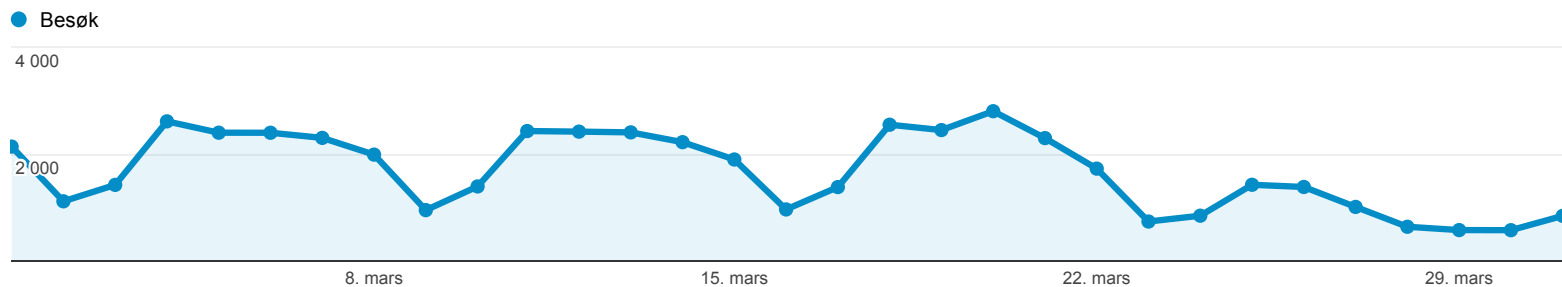

1. mars 2013 - 31. mars 2013

All trafikk

% av besøk: 100,00 %

Utforsker

Nettstedbruk

Kilde/medium	Besøk	Sider/besøk	Gjennomsn. besøkstid	% Nye besøk	Fluktfrekvens
	52 307 % av summen: 100,00 % (52 307)	3,03 Nettstedgj.sn: 3,03 (0,00 %)	00:04:20 Nettstedgj.sn: 00:04:20 (0,00 %)	17,26 % Nettstedgj.sn: 17,25 % (0,06 %)	44,81 % Nettstedgj.sn: 44,81 % (0,00 %)
1. google / organic	19 082	3,03	00:04:00	17,00 %	45,03 %
2. (direct) / (none)	18 956	2,80	00:04:47	19,70 %	46,48 %
3. bing / organic	1 976	3,35	00:05:06	18,22 %	34,26 %
4. facebook.com / referral	1 974	2,47	00:03:56	6,53 %	50,56 %
5. startsiden / organic	1 919	3,82	00:03:54	14,85 %	41,90 %
6. kvasir / organic	1 586	2,91	00:02:58	15,51 %	43,69 %
7. innherred-samkommune.no / referral	1 166	6,35	00:08:35	7,38 %	26,84 %
8. Levangeravisa / ToppBanner	791	3,26	00:04:49	9,73 %	42,60 %
9. levangeravisa.no / referral	498	3,53	00:03:14	6,43 %	39,56 %
10. levanger.folkebibl.no / referral	450	2,31	00:02:21	11,56 %	48,44 %
11. m.facebook.com / referral	403	1,42	00:00:36	46,65 %	75,43 %
12. avg / organic	290	2,89	00:03:26	13,45 %	46,55 %
13. 1881.no / referral	188	3,06	00:03:30	17,55 %	43,09 %
14. ask / organic	176	3,52	00:02:45	22,73 %	35,80 %
15. verdal.kommune.no / referral	167	3,34	00:04:27	8,38 %	40,12 %
16. apc.aptilo.com / referral	162	2,73	00:04:10	0,00 %	43,21 %
17. smartpoint / referral	160	2,26	00:02:54	3,75 %	54,37 %
18. gamle.levanger.kommune.no / referral	143	2,41	00:02:48	23,78 %	49,65 %
19. aaseninfo.no / referral	129	3,55	00:03:58	2,33 %	15,50 %
20. marsimartnan.no / referral	128	3,48	00:06:47	9,38 %	39,06 %
21. online.no / referral	116	4,02	00:05:31	6,90 %	12,07 %
22. vaboo / organic	100	3,31	00:01:55	35,00 %	44,00 %