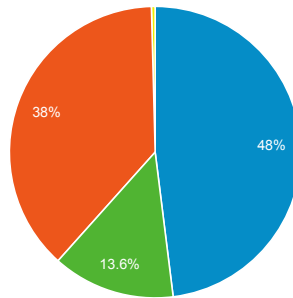

1. jan. 2013 - 31. jan. 2013

Oversikt over målgrupper

% av besøk: 100,00 %

Oversikt

17 455 personer besøkte dette nettstedet

Returning Visitor New Visitor

Språk	Besøk	% Besøk
1. no	37 685	62,86 %
2. nb-no	10 252	17,10 %
3. en-us	5 368	8,95 %
4. nb	4 781	7,97 %
5. en	794	1,32 %
6. zh-cn	269	0,45 %
7. sv	157	0,26 %
8. sv-se	80	0,13 %
9. en-gb	76	0,13 %
10. pl	51	0,09 %

[vis fullstendig rapport](#)

1. jan. 2013 - 31. jan. 2013

Trafikkildeoversikt

 % av besøk: 100,00 %

Oversikt

59 951 personer besøkte dette nettstedet

■ Søketrafikk
 ■ Henvisingstrafikk
 ■ Direkte trafikk
 ■ Kampanjer

Søkeord	Besøk	% Besøk
1. levanger kommune	6 441	22,37 %
2. (not provided)	3 954	13,73 %
3. levanger kino	946	3,29 %
4. levanger	690	2,40 %
5. levanger bibliotek	440	1,53 %
6. festiviteten kino	416	1,44 %
7. levanger.kommune.no	393	1,36 %
8. frol oppvekstsenter	364	1,26 %
9. levanger kommune.no	232	0,81 %
10. festiviteten levanger	231	0,80 %

59 951

% av summen: 100,00 % (59 951)

Sidevisninger

185 511

% av summen: 100,00 % (185 511)

Opptelling av besøk	Besøk	Sidevisninger
1	10 119 	30 889 
2	3 395 	11 794 
3	2 185 	6 968 
4	1 670 	5 522 
5	1 336 	4 433 
6	1 139 	3 618 
7	981 	3 098 
8	893 	2 642 
9-14	4 083 	12 717 
15-25	4 840 	14 278 
26-50	6 521 	19 618 
51-100	7 014 	20 045 
101-200	6 576 	21 384 
201+	9 199 	28 505 