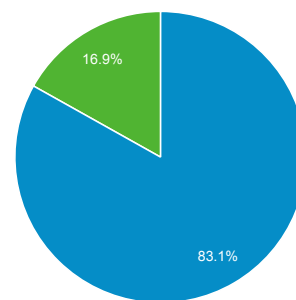

1. jan. 2013 - 31. jan. 2013

Oversikt over målgrupper

% av besøk: 100,00 %

Oversikt

17 455 personer besøkte dette nettstedet

Returning Visitor New Visitor

Språk	Besøk	% Besøk
1. no	37 685	62,86 %
2. nb-no	10 252	17,10 %
3. en-us	5 368	8,95 %
4. nb	4 781	7,97 %
5. en	794	1,32 %
6. zh-cn	269	0,45 %
7. sv	157	0,26 %
8. sv-se	80	0,13 %
9. en-gb	76	0,13 %
10. pl	51	0,09 %

[vis fullstendig rapport](#)

1. jan. 2013 - 31. jan. 2013

Trafikkildeoversikt

 % av besøk: 100,00 %

Oversikt

59 951 personer besøkte dette nettstedet

■ Søketrafikk
 ■ Henvisingstrafikk
 ■ Direkte trafikk
 ■ Kampanjer

Søkeord	Besøk	% Besøk
1. levanger kommune	6 441	22,37 %
2. (not provided)	3 954	13,73 %
3. levanger kino	946	3,29 %
4. levanger	690	2,40 %
5. levanger bibliotek	440	1,53 %
6. festiviteten kino	416	1,44 %
7. levanger.kommune.no	393	1,36 %
8. frol oppvekstsenter	364	1,26 %
9. levanger kommune.no	232	0,81 %
10. festiviteten levanger	231	0,80 %

59 951

% av summen: 100,00 % (59 951)

Sidevisninger

185 511

% av summen: 100,00 % (185 511)

Opptelling av besøk	Besøk	Sidevisninger
1	10 119 	30 889 
2	3 395 	11 794 
3	2 185 	6 968 
4	1 670 	5 522 
5	1 336 	4 433 
6	1 139 	3 618 
7	981 	3 098 
8	893 	2 642 
9-14	4 083 	12 717 
15-25	4 840 	14 278 
26-50	6 521 	19 618 
51-100	7 014 	20 045 
101-200	6 576 	21 384 
201+	9 199 	28 505 