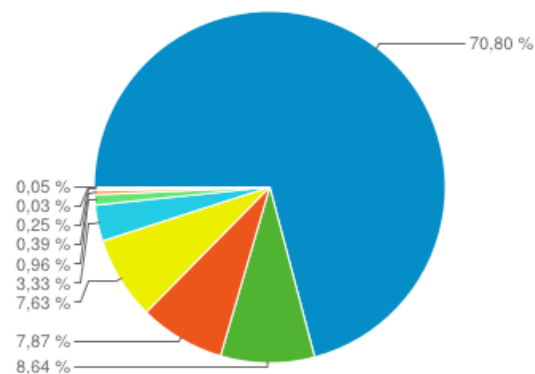

Fluktfrekvens

45,36 %

Nettstedgj.sn: 45,36 % (0,00 %)

Nettleser

Besøk

Besøk

Bidrag til totalen: Besøk

Nettleser	Besøk	Bidrag til totalen
1. Internet Explorer	37 663	70,80 %
2. Chrome	4 594	8,64 %
3. Safari	4 184	7,87 %
4. Firefox	4 061	7,63 %
5. Android Browser	1 774	3,33 %
6. Opera	512	0,96 %
7. IE with Chrome Frame	205	0,39 %
8. Mozilla Compatible Agent	135	0,25 %
9. SeaMonkey	25	0,05 %
10. Opera Mini	18	0,03 %

Nettverk

100,00 % av summen besøk

Utforsker

Nettstedbruk

Besøk

Besøk

53 195

% av summen: 100,00 % (53 195)