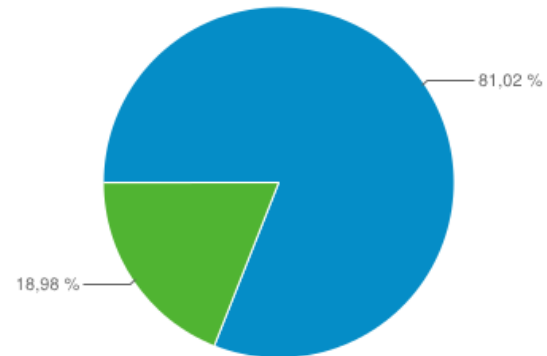

Fluktfrekvens

45,36 %

Nettstedgj.sn: 45,36 % (0,00 %)

Type besøkende

Besøk

Besøk

Bidrag til totalen: Besøk

1. ■ Returning Visitor	43 100	81,02 %
2. ■ New Visitor	10 095	18,98 %

Henvisningstrafikk

13,81 % av summen besøk

Utforsker

Nettstedbruk

● Besøk

600

300

apr. 8