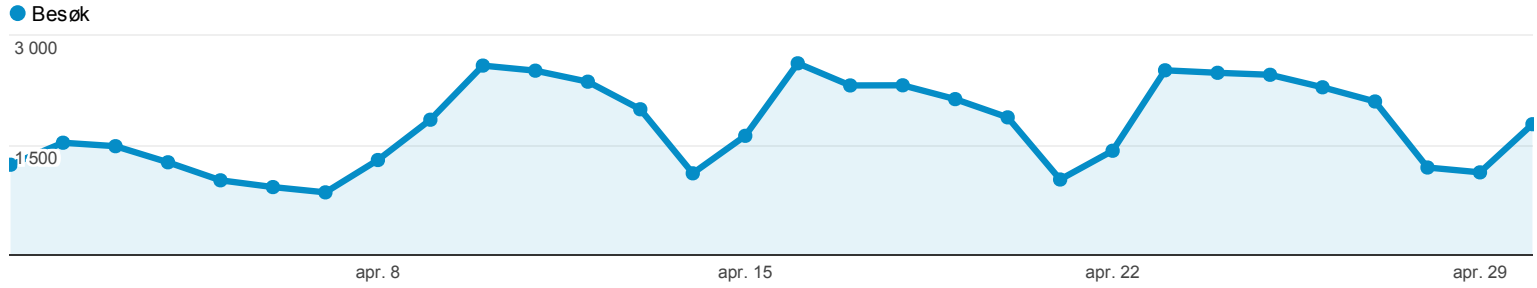

Oversikt over besøkende

100,00 % av summen besøk

Oversikt

17 097 personer besøkte dette nettstedet

-  **Besøk: 53 195**
-  **Unike besøkende: 17 097**
-  **Sidevisninger: 154 357**
-  **Sider/besøk: 2,90**
-  **Gjennomsn. besøkstid: 00:04:04**
-  **Fluktfrekvens: 45,36 %**
-  **% Nye besøk: 18,96 %**

Trafikkildeoversikt

100,00 % av summen besøk

Oversikt

53 195 personer besøkte dette nettstedet

52,01 % Søketrafikk

27 667 Besøk

13,81 % Henvisningstrafikk

7 346 Besøk