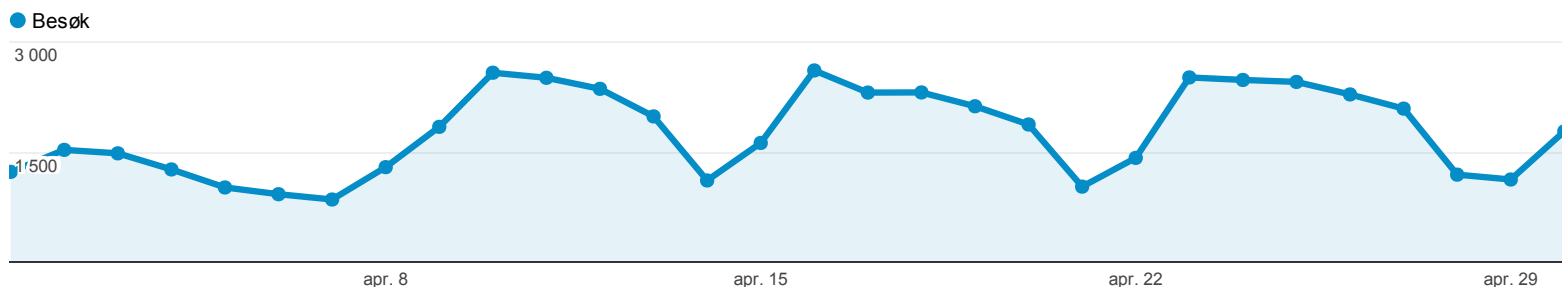

Oversikt over besøkende

100,00 % av summen besøk

Oversikt

17 097 personer besøkte dette nettstedet

-  **Besøk: 53 195**
-  **Unike besøkende: 17 097**
-  **Sidevisninger: 154 357**
-  **Sider/besøk: 2,90**
-  **Gjennomsn. besøkstid: 00:04:04**
-  **Fluktfrekvens: 45,36 %**
-  **% Nye besøk: 18,96 %**

Trafikkildeoversikt

100,00 % av summen besøk

Oversikt

53 195 personer besøkte dette nettstedet

52,01 % Søketrafikk

27 667 Besøk

13,81 % Henvisningstrafikk

7 346 Besøk

34,18 % Direkte trafikk

18 182 Besøk

Søkeord	Besøk	% Besøk
1. levanger kommune	5 928	21,43 %
2. (not provided)	1 991	7,20 %
3. levanger kino	1 747	6,31 %
4. trønderhallen	1 619	5,85 %
5. levanger	550	1,99 %
6. festiviteten levanger	444	1,60 %
7. levanger bibliotek	384	1,39 %
8. levanger.kommune.no	346	1,25 %
9. trønderhallen basseng	306	1,11 %
10. levanger kommune.no	209	0,76 %

All trafikk

100,00 % av summen besøk

Utforsker

Nettstedbruk

Besøk

53 195

% av summen: 100,00 % (53 195)

Sider/besøk