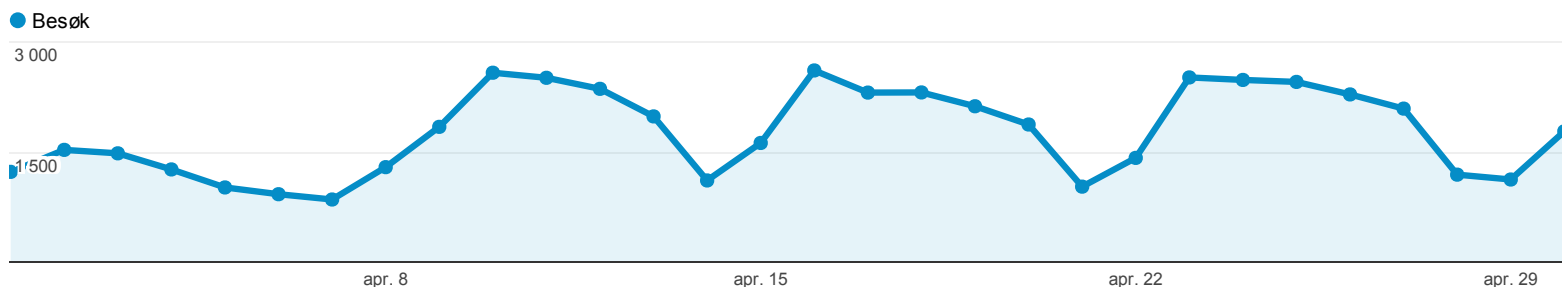

Frekvens og forrige besøk

100,00 % av summen besøk

Resultat

Opptelling av besøk

Besøk

53 195

% av summen: 100,00 % (53 195)

Sidevisninger

154 357

% av summen: 100,00 % (154 357)

Opptelling av besøk	Besøk	Sidevisninger	Percentage of total	
			Besøk	Sidevisninger
1	10 095	27 752	18,98 %	17,98 %
2	3 334	9 993	6,27 %	6,47 %
3	2 038	5 986	3,83 %	3,88 %
4	1 541	4 595	2,90 %	2,98 %
5	1 238	4 078	2,33 %	2,64 %
6	1 086	3 090	2,04 %	2,00 %
7	951	3 173	1,79 %	2,06 %
8	861	2 808	1,62 %	1,82 %
9-14	3 645	10 565	6,85 %	6,84 %
15-25	4 049	11 882	7,61 %	7,70 %
26-50	5 022	14 090	9,44 %	9,13 %
51-100	4 944	13 431	9,29 %	8,70 %
101-200	5 290	15 095	9,94 %	9,78 %
201+	9 101	27 819	17,11 %	18,02 %

Nettleser og operativsystem

100,00 % av summen besøk

Utforsker

Nettstedbruk

Besøk

53 195

% av summen: 100,00 % (53 195)

Sider/besøk