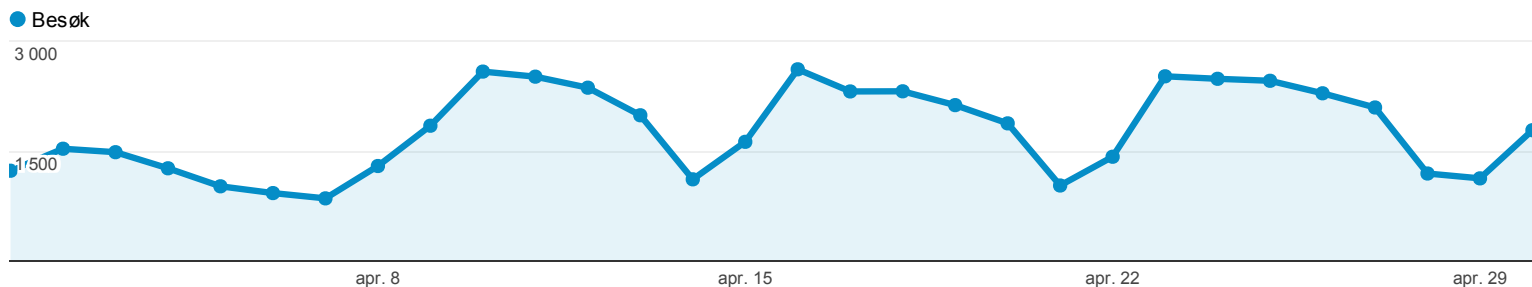

Oversikt over besøkende

100,00 % av summen besøk

Oversikt

17 097 personer besøkte dette nettstedet

-  **Besøk: 53 195**
-  **Unike besøkende: 17 097**
-  **Sidevisninger: 154 357**
-  **Sider/besøk: 2,90**
-  **Gjennomsn. besøkstid: 00:04:04**
-  **Fluktfrekvens: 45,36 %**
-  **% Nye besøk: 18,96 %**

Trafikkildeoversikt

100,00 % av summen besøk

Oversikt

53 195 personer besøkte dette nettstedet

52,01 % Søketrafikk

27 667 Besøk

13,81 % Henvisningstrafikk

7 346 Besøk