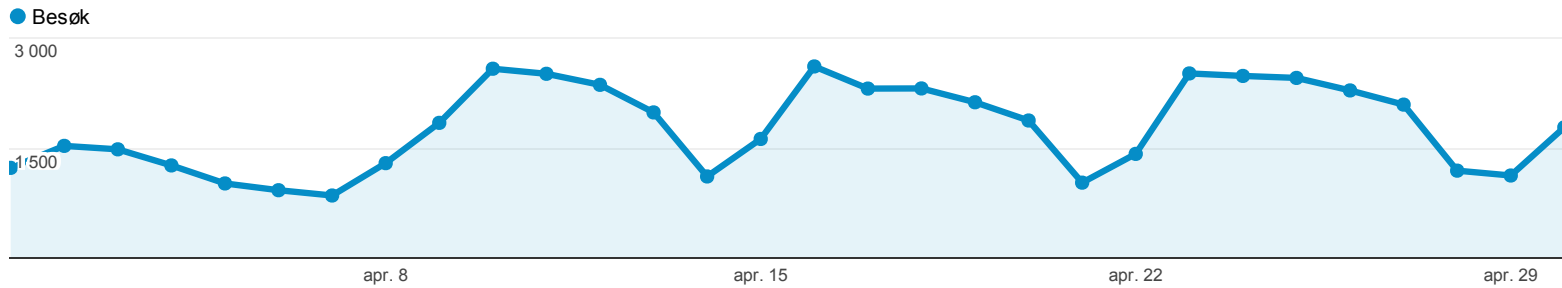

Nye kontra returnerende

100,00 % av summen besøk

Utforsker

Nettstedbruk