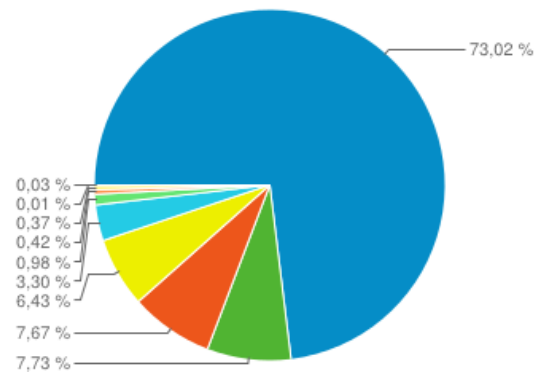

Fluktfrekvens

**43,87 %**

Nettstedgj.sn: 43,87 % (0,00 %)

Nettleser

Besøk

Besøk

Bidrag til totalen: Besøk

Nettleser	Besøk	Bidrag til totalen (%)
1. Internet Explorer	46 646	73,02 %
2. Firefox	4 939	7,73 %
3. Chrome	4 900	7,67 %
4. Safari	4 108	6,43 %
5. Android Browser	2 107	3,30 %
6. Opera	624	0,98 %
7. Mozilla Compatible Agent	271	0,42 %
8. IE with Chrome Frame	239	0,37 %
9. Opera Mini	20	0,03 %
10. RockMelt	8	0,01 %

## Nettverk

100,00 % av summen besøk

Utforsker

Nettstedbruk

Besøk

4 000

Besøk

**63 880**