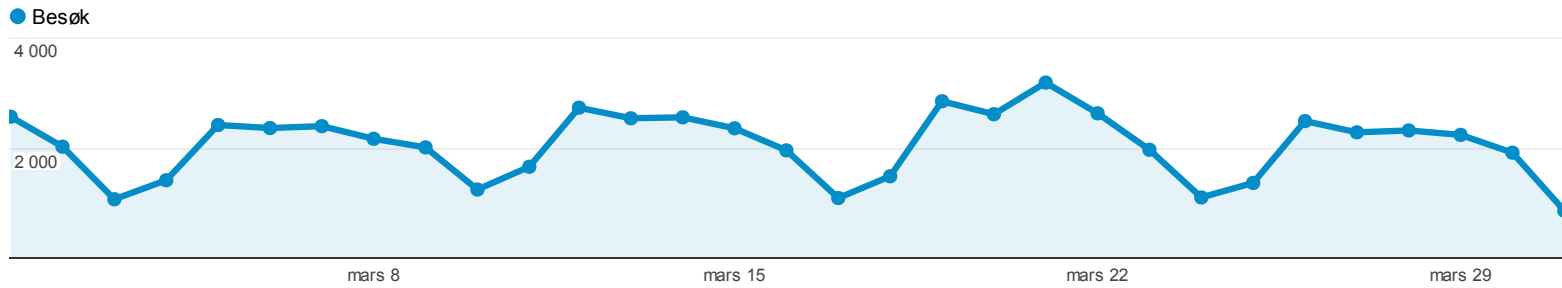

Nettleser og operativsystem

100,00 % av summen besøk

Utforsker

Nettstedbruk