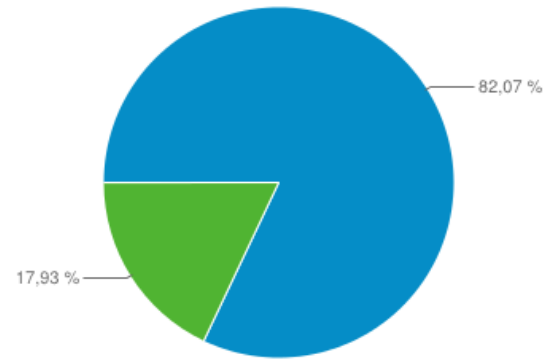

Fluktfrekvens

**43,87 %**

Nettstedgj.sn: 43,87 % (0,00 %)

Type besøkende

Besøk

Besøk

Bidrag til totalen: Besøk

1. <span style="color: blue;">■</span> Returning Visitor	<b>52 424</b>	82,07 %
2. <span style="color: green;">■</span> New Visitor	<b>11 456</b>	17,93 %

# Henvisingstrafikk

15,61 % av summen besøk

Utforsker

Nettstedbruk

Besøk

**9 971**

% av summen: 15,61 % (63 880)

Sider/besøk