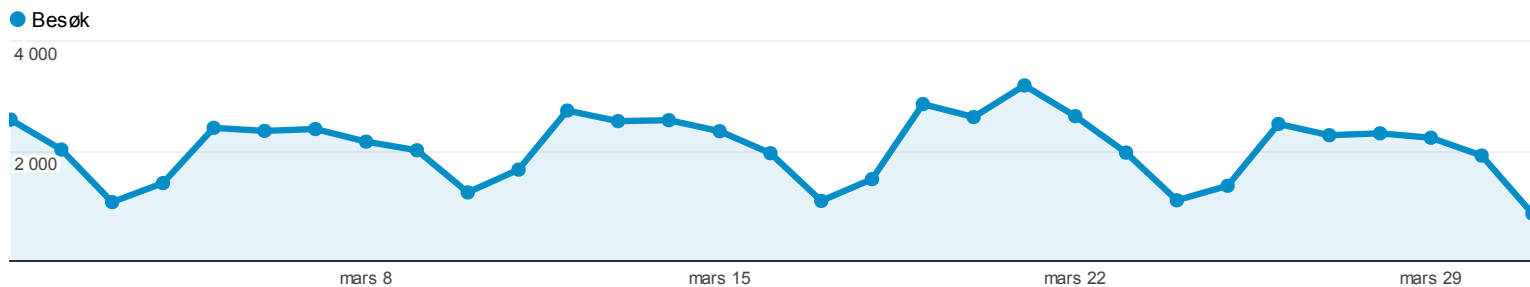

Trafikkildeoversikt

100,00 % av summen besøk

Oversikt

63 880 personer besøkte dette nettstedet

- **49,42 % Søketransitt**
  31 568 Besøk
- **15,61 % Henvisningstransitt**
  9 971 Besøk
- **34,97 % Direkte transitt**
  22 341 Besøk

Søkeord	Besøk	% Besøk
1. levanger kommune	7 587	24,03 %
2. trønderhallen	1 583	5,01 %
3. levanger kino	1 479	4,69 %
4. (not provided)	1 313	4,16 %
5. levanger	820	2,60 %
6. levanger bibliotek	540	1,71 %
7. festiviteten levanger	390	1,24 %
8. levanger.kommune.no	385	1,22 %
9. levanger kommune.no	333	1,05 %
10. kino levanger	315	1,00 %