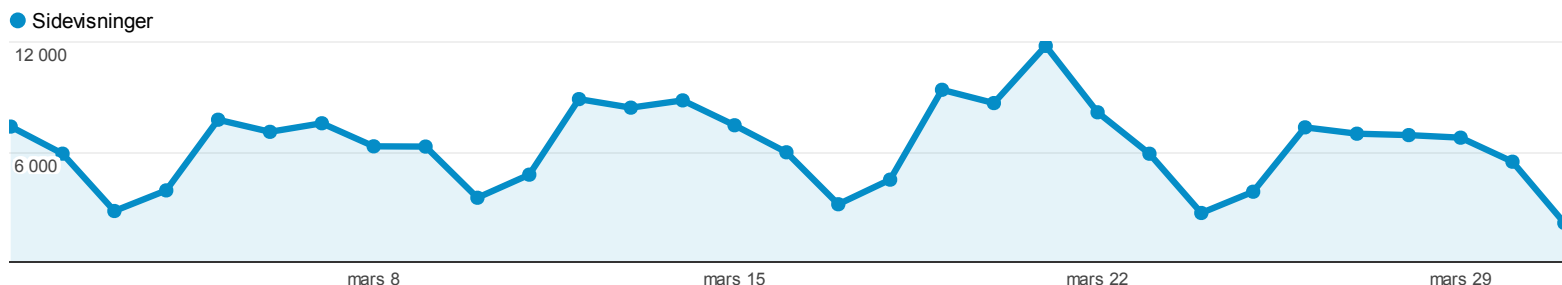

Sider

1. mars 2012 - 31. mars 2012

100,00 % av summen sidevisninger

Utforsker

Nettstedbruk

Sidevisninger

**196 756**

% av summen: 100,00 % (196 756)