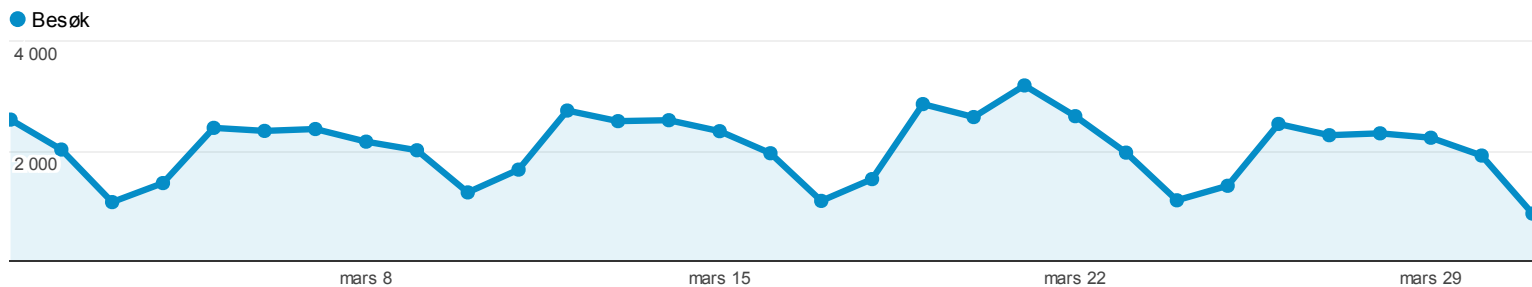

## Oversikt over besøkende

100,00 % av summen besøk

Oversikt

### 19 017 personer besøkte dette nettstedet

-  **Besøk: 63 880**
-  **Unike besøkende: 19 017**
-  **Sidevisninger: 196 756**
-  **Sider/besøk: 3,08**
-  **Gjennomsn. besøkstid: 00:04:21**
-  **Fluktfrekvens: 43,87 %**
-  **% Nye besøk: 17,92 %**