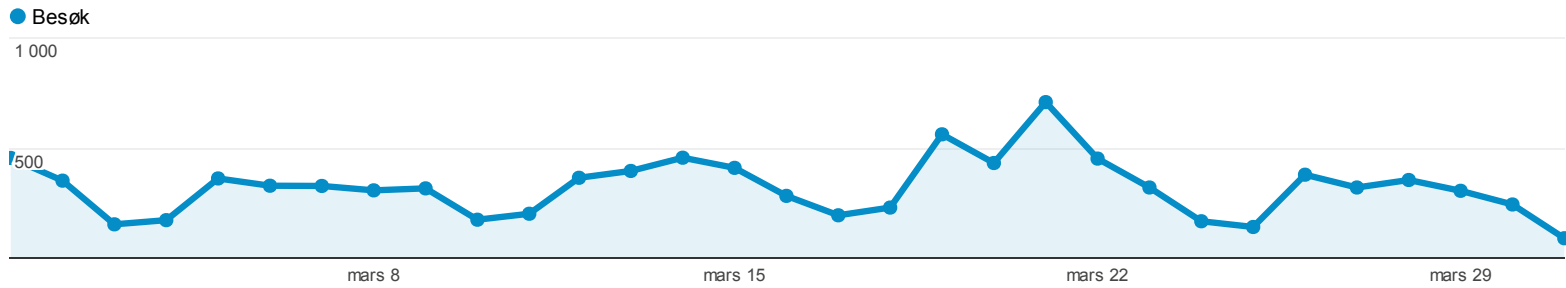

**3,08**

Nettstedgj.sn: 3,08 (0,00 %)

Gjennomsn. besøkstid

**00:04:21**

Nettstedgj.sn: 00:04:21 (0,00 %)

% Nye besøk

**17,92 %**

Nettstedgj.sn: 17,92 % (0,00 %)

Fluktfrekvens

**43,87 %**

Nettstedgj.sn: 43,87 % (0,00 %)

Type besøkende

Besøk

Besøk

Bidrag til totalen: Besøk

1. <span style="color: blue;">■</span> Returning Visitor	<b>52 424</b>	82,07 %
2. <span style="color: green;">■</span> New Visitor	<b>11 456</b>	17,93 %

# Henvisingstrafikk

15,61 % av summen besøk

Utforsker

Nettstedbruk

Besøk

**9 971**

% av summen: 15,61 % (63 880)

Sider/besøk