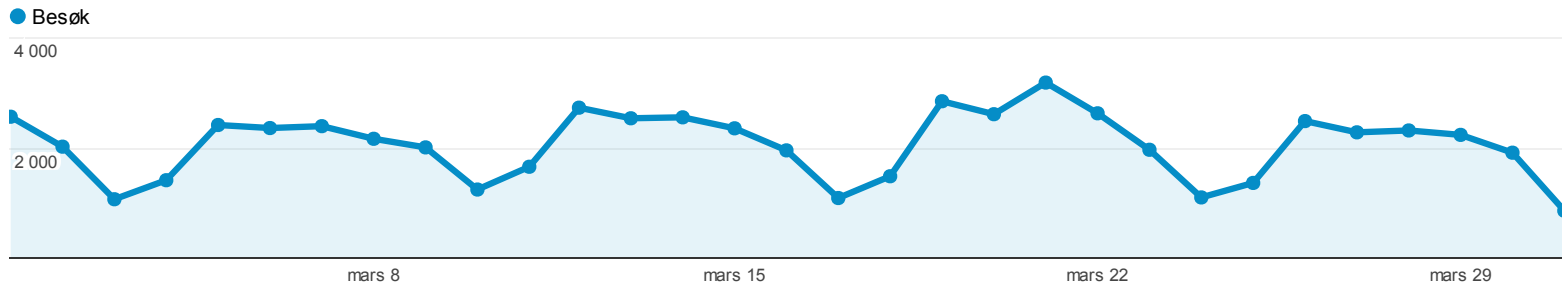

# Nye kontra returnerende

100,00 % av summen besøk

Utforsker

Nettstedbruk

Besøk

**63 880**

% av summen: 100,00 % (63 880)

Sider/besøk