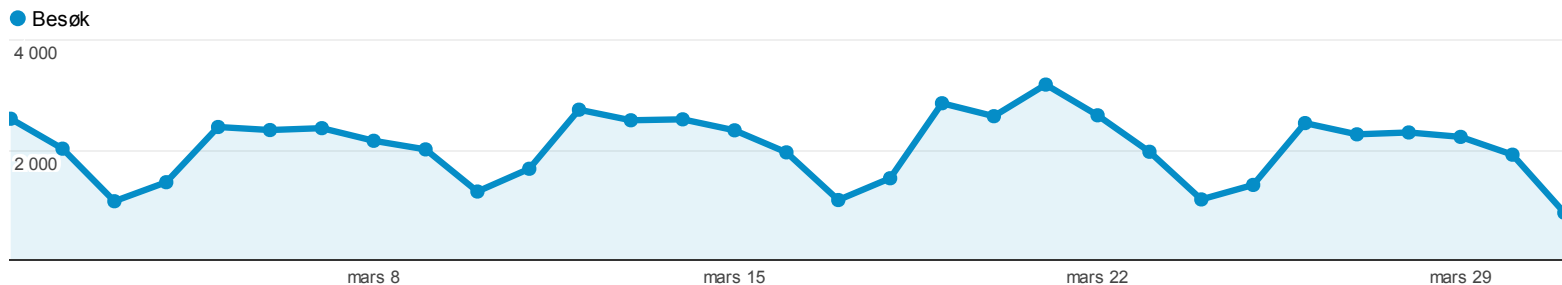

### 19 017 personer besøkte dette nettstedet

-  **Besøk: 63 880**
-  **Unike besøkende: 19 017**
-  **Sidevisninger: 196 756**
-  **Sider/besøk: 3,08**
-  **Gjennomsn. besøkstid: 00:04:21**
-  **Fluktfrekvens: 43,87 %**
-  **% Nye besøk: 17,92 %**

## Trafikkildeoversikt

100,00 % av summen besøk

Oversikt

## 63 880 personer besøkte dette nettstedet

- **49,42 % Søketransitt**  
31 568 Besøk
- **15,61 % Henvisningstransitt**  
9 971 Besøk
- **34,97 % Direkte transitt**  
22 341 Besøk

Søkeord	Besøk	% Besøk
1. levanger kommune	7 587	24,03 %
2. trønderhallen	1 583	5,01 %
3. levanger kino	1 479	4,69 %
4. (not provided)	1 313	4,16 %
5. levanger	820	2,60 %
6. levanger bibliotek	540	1,71 %
7. festiviteten levanger	390	1,24 %
8. levanger.kommune.no	385	1,22 %
9. levanger kommune.no	333	1,05 %
10. kino levanger	315	1,00 %

All trafikk

100,00 % av summen besøk

Utforsker

Nettstedbruk

Besøk

**63 880**

% av summen: 100,00 % (63 880)

Sider/besøk