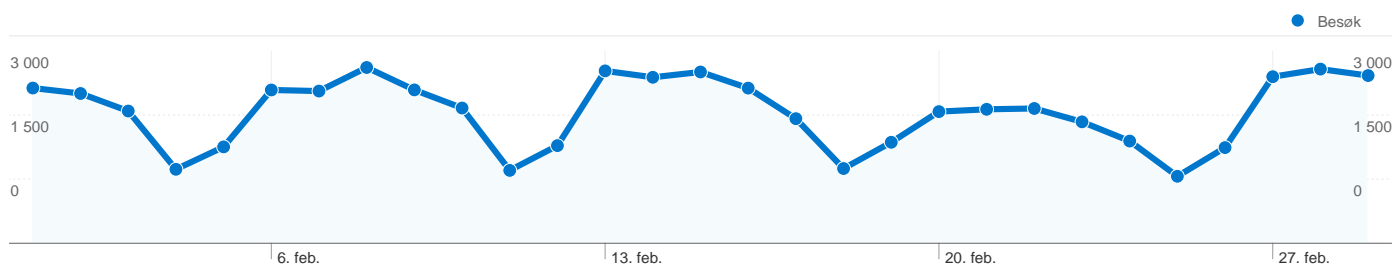

19 988 personer besøkte dette nettstedet

 59 471 Besøk

 19 988 Absolutt unike besøkende

 183 184 Sidevisninger

 3,08 Gjennomsnittlig antall sidevisninger

 00:04:12 Tid på nettsted

 44,31 % Fluktfrekvens

 19,25 % Nye besøk

Teknisk profil

Nettleser	Besøk	prosent besøk
Internet Explorer	43 138	72,54 %
Chrome	5 022	8,44 %
Firefox	4 653	7,82 %
Safari	3 867	6,50 %
Android Browser	1 633	2,75 %

Alle trafikklider sendte til sammen 59 471 besøk

59 471 besøk fra 2 typer besøkende

Nettstedbruk

Besøk 59 471 % av nettstedsummen: 100,00 %	Sider/besøk 3,08 Nettstedgj.sn: 3,08 (0,00 %)	Gj.sn. tid på nettsted 00:04:12 Nettstedgj.sn: 00:04:12 (0,00 %)	% Nye besøk 19,26 % Nettstedgj.sn: 19,25 % (0,04 %)	Fluktfrekvens 44,31 % Nettstedgj.sn: 44,31 % (0,00 %)
Type besøkende	Besøk	Besøk	Besøk	
■ Returning Visitor	48 017	80,74 %		
■ New Visitor	11 454	19,26 %		