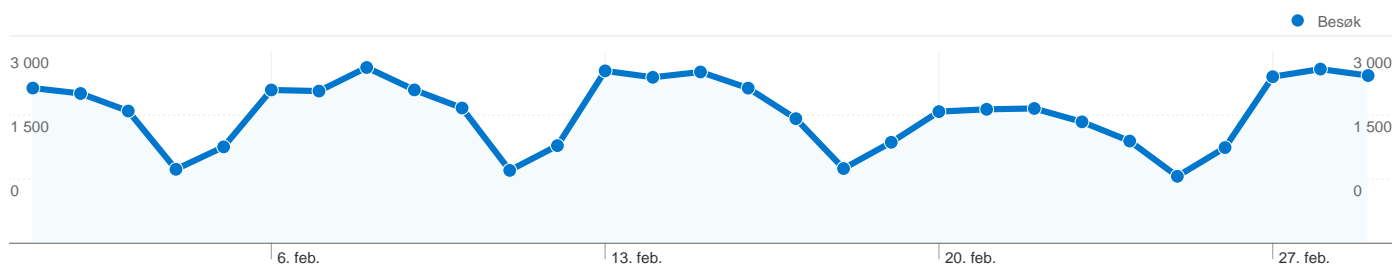

Alle trafikklider sendte 59 471 besøk via 223 kilder og medier

Nettstedbruk

Kilde/medium	Besøk	Sider/besøk	Gj.sn. tid på nettsted	% Nye besøk	Fluktfrekvens
google / organic	22 546	3,12	00:03:41	21,71 %	45,33 %
(direct) / (none)	20 676	2,78	00:04:45	18,86 %	46,92 %
bing / organic	3 583	3,23	00:05:28	12,08 %	38,21 %
kvasir / organic	2 050	4,13	00:04:44	18,24 %	35,51 %
facebook.com / referral	1 713	2,88	00:03:23	12,14 %	50,03 %
innherred-samkommune.no / referral	1 384	4,82	00:06:20	6,72 %	23,63 %
levangeravisa.no / referral	1 361	2,87	00:02:37	12,27 %	41,22 %
startsiden / organic	1 344	3,53	00:03:27	30,28 %	40,40 %
gamle.levanger.kommune.no / referral	661	3,42	00:02:45	18,61 %	31,62 %
startsiden.no / referral	441	3,41	00:03:58	0,68 %	32,20 %
intranett / referral	334	2,75	00:06:00	0,00 %	47,90 %
search / organic	334	2,26	00:07:04	0,00 %	43,11 %
levanger.folkebibl.no / referral	243	2,53	00:02:21	7,82 %	49,38 %
1881.no / referral	234	3,47	00:03:48	17,52 %	44,44 %
m.facebook.com / referral	213	1,48	00:00:43	64,79 %	84,51 %
verdalingen.no / referral	118	1,58	00:01:07	63,56 %	68,64 %
verdalkommune.no / referral	113	3,99	00:01:47	15,93 %	31,86 %
avg / organic	109	3,32	00:02:14	34,86 %	39,45 %
t.co / referral	107	2,23	00:03:07	10,28 %	57,01 %
coveritlive.com / referral	102	2,54	00:06:15	6,86 %	47,06 %
ask / organic	100	4,55	00:04:20	28,00 %	33,00 %
babylon / organic	97	2,93	00:03:22	24,74 %	27,84 %
yahoo / organic	94	2,31	00:01:11	25,53 %	39,36 %
conduit / organic	80	3,35	00:01:44	30,00 %	36,25 %