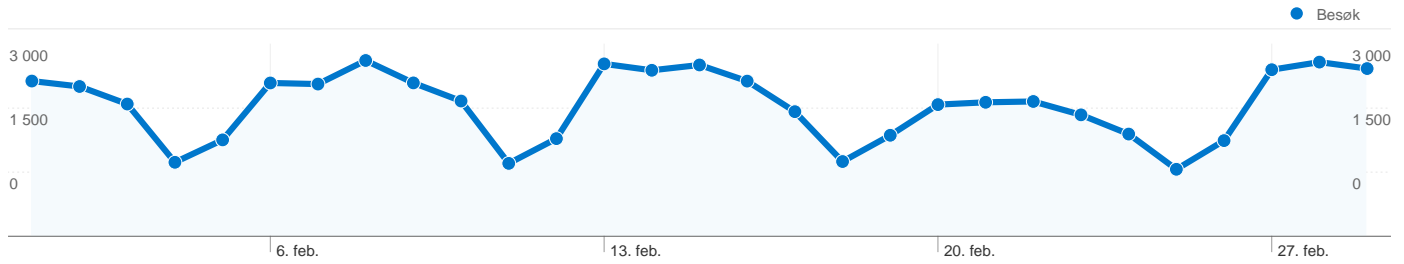

59 471 besøk fra 2 typer besøkende

Nettstedbruk

Besøk 59 471 % av nettstedsummen: 100,00 %	Sider/besøk 3,08 Nettstedgj.sn: 3,08 (0,00 %)	Gj.sn. tid på nettsted 00:04:12 Nettstedgj.sn: 00:04:12 (0,00 %)	% Nye besøk 19,26 % Nettstedgj.sn: 19,25 % (0,04 %)	Fluktfrekvens 44,31 % Nettstedgj.sn: 44,31 % (0,00 %)
Type besøkende	Besøk	Besøk	Besøk	
■ Returning Visitor	48 017	80,74 %		
■ New Visitor	11 454	19,26 %