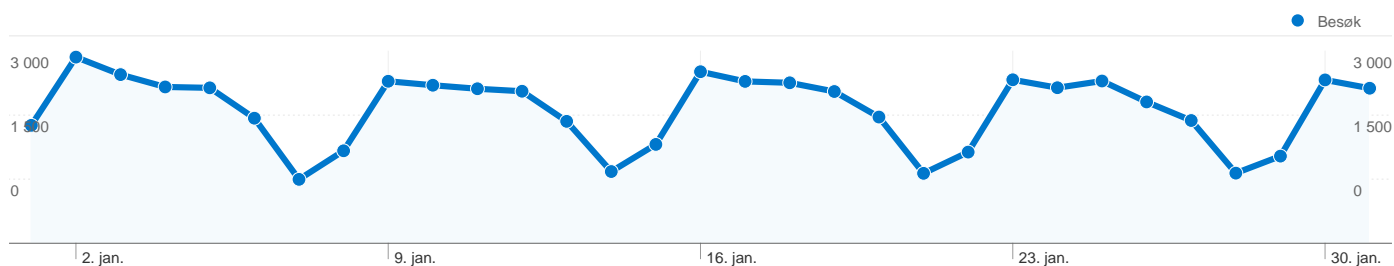

Alle trafikklider sendte til sammen 64 637 besøk

37,24 % Direkte trafikk

14,66 % Henvisningsnettsteder

48,10 % Søkemotorer

- **Søkemotorer**
  31 089,00 (48,10 %)
- **Direkte trafikk**
  24 073,00 (37,24 %)
- **Henvisningsnettsteder**
  9 475,00 (14,66 %)

Vanligste trafikklider

Kilder	Besøk	prosent besøk	Søkeord	Besøk	prosent besøk
(direct) ((none))	24 073	37,24 %	levanger kommune	7 640	24,57 %
google (organic)	23 066	35,69 %	trønderhallen	2 153	6,93 %
bing (organic)	4 550	7,04 %	levanger kino	1 375	4,42 %
kvasir (organic)	2 521	3,90 %	levanger bibliotek	552	1,78 %
innherred-samkommune.no	1 711	2,65 %	festiviteten levanger	542	1,74 %