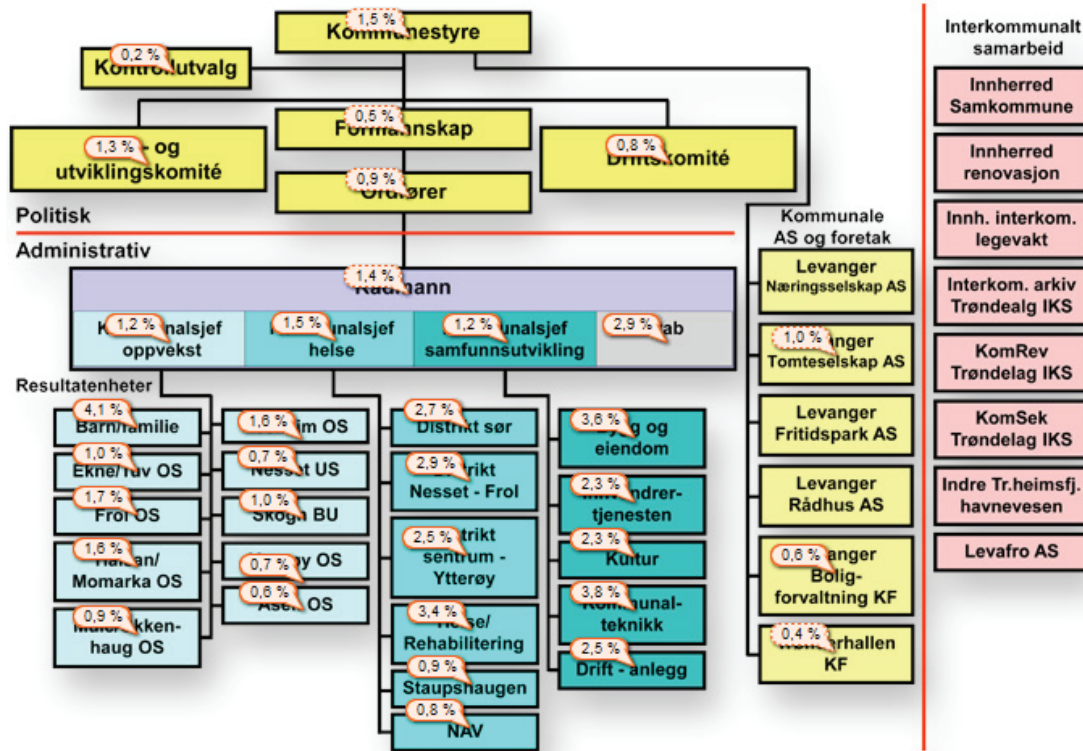

Tjenester a-å

Skjema

Organisasjon

Politikk

Om Levanger

Kontakt oss

Du er her: Startside > Organisasjon

Organisasjon

OBS! I tillegg til organisasjonskartet er flere enheter organisert i [Innherred samkommune](#), neste [organisasjonskart nedenfor](#), sammen med [Verdal kommune](#), bl.a. [Brann- og redning](#) - [Plan, byggesak oppmåling og miljø](#) - [Landbruk og naturforvaltning](#) - [Kemner](#), samt flere enheter som hovedsaklig har interne funksjoner.