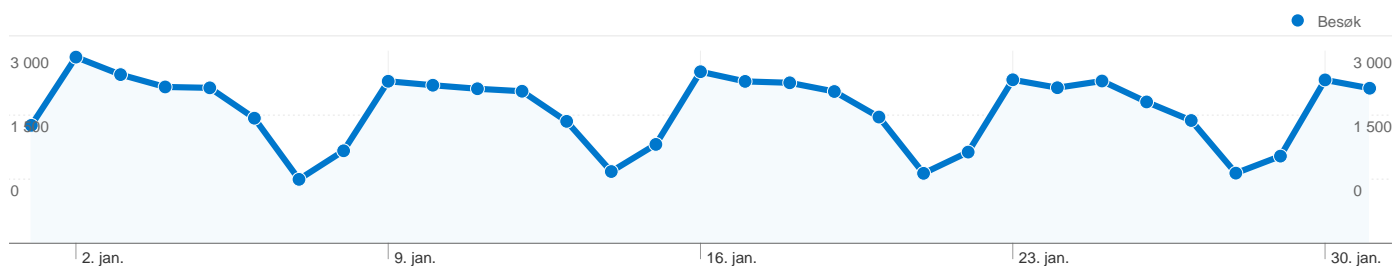

Alle trafikklider sendte 64 637 besøk via 223 kilder og medier

Nettstedbruk

Kilde/medium	Besøk	Sider/besøk	Gj.sn. tid på nettsted	% Nye besøk	Fluktfrekvens
(direct) / (none)	24 073	2,74	00:04:54	17,98 %	45,46 %
google / organic	23 066	2,93	00:03:24	22,22 %	46,31 %
bing / organic	4 550	3,21	00:05:25	10,07 %	40,13 %
kvasir / organic	2 521	3,69	00:05:07	15,11 %	37,76 %
innherred-samkommune.no / referral	1 711	5,69	00:08:38	4,38 %	21,68 %
startsiden.no / referral	1 610	3,89	00:03:11	27,83 %	32,55 %
facebook.com / referral	1 421	3,05	00:03:58	6,97 %	49,19 %
levangeravisa.no / referral	1 217	2,99	00:02:38	12,08 %	44,95 %
search / organic	783	2,83	00:05:00	9,83 %	39,46 %
intranett / referral	563	2,63	00:07:41	0,00 %	43,87 %
gamle.levanger.kommune.no / referral	509	3,44	00:02:34	22,00 %	25,34 %
levanger.folkebibl.no / referral	293	2,10	00:02:05	11,26 %	42,66 %
1881.no / referral	290	3,54	00:03:49	11,72 %	38,62 %
verdal.kommune.no / referral	151	4,43	00:03:40	7,95 %	25,17 %
levanger.kommune.no / referral	134	2,93	00:05:19	2,99 %	38,06 %
yahoo / organic	108	2,76	00:01:55	24,07 %	36,11 %
m.facebook.com / referral	85	1,73	00:00:47	48,24 %	68,24 %
levanger2011.no / referral	81	3,01	00:04:50	1,23 %	49,38 %
handball.no / referral	69	3,80	00:02:08	28,99 %	30,43 %
verden.abcso.no / referral	69	3,36	00:02:01	0,00 %	28,99 %
ir.nt.no / referral	63	2,54	00:01:22	9,52 %	47,62 %
s5.klos.no / referral	61	1,97	00:05:24	0,00 %	59,02 %
gulesider.no / referral	50	4,96	00:02:09	24,00 %	22,00 %
google.no / referral	43	2,67	00:01:40	20,93 %	46,51 %