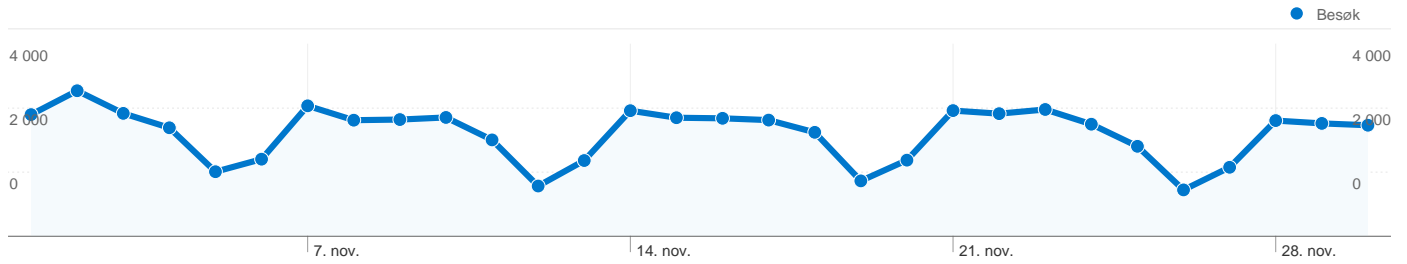

64 344 besøk fra 2 typer besøkende

Nettstedbruk

Besøk 64 344 % av nettstedsummen: 100,00 %	Sider/besøk 3,03 Nettstedgj.sn: 3,03 (0,00 %)	Gj.sn. tid på nettsted 00:04:16 Nettstedgj.sn: 00:04:16 (0,00 %)	% Nye besøk 17,74 % Nettstedgj.sn: 17,74 % (0,00 %)	Fluktfrekvens 45,34 % Nettstedgj.sn: 45,34 % (0,00 %)
Type besøkende	Besøk	Besøk	Besøk	
■ Returning Visitor	52 929	82,26 %		
■ New Visitor	11 415	17,74 %