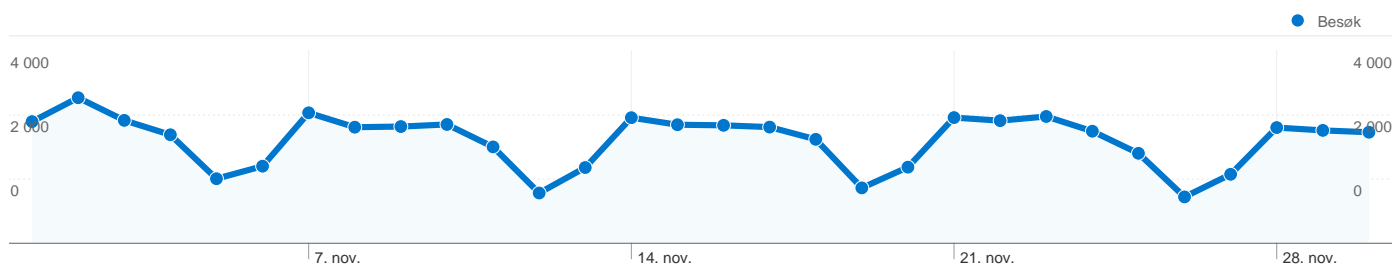

18 609 personer besøkte dette nettstedet

 **64 344** Besøk

 **18 609** Absolutt unike besøkende

 **194 706** Sidevisninger

 **3,03** Gjennomsnittlig antall sidevisninger

 **00:04:16** Tid på nettsted

 **45,34 %** Fluktfrekvens

 **17,74 %** Nye besøk

Teknisk profil

Nettleser	Besøk	prosent besøk
Internet Explorer	48 909	76,01 %
Chrome	5 001	7,77 %
Firefox	4 935	7,67 %
Safari	3 370	5,24 %
Android Browser	947	1,47 %

Alle trafikklider sendte til sammen 64 344 besøk

64 344 besøk fra 2 typer besøkende

Nettstedbruk

Besøk 64 344 % av nettstedsummen: 100,00 %	Sider/besøk 3,03 Nettstedgj.sn: 3,03 (0,00 %)	Gj.sn. tid på nettsted 00:04:16 Nettstedgj.sn: 00:04:16 (0,00 %)	% Nye besøk 17,74 % Nettstedgj.sn: 17,74 % (0,00 %)	Fluktfrekvens 45,34 % Nettstedgj.sn: 45,34 % (0,00 %)
Type besøkende	Besøk	Besøk	Besøk	
■ Returning Visitor	52 929	82,26 %		
■ New Visitor	11 415	17,74 %		