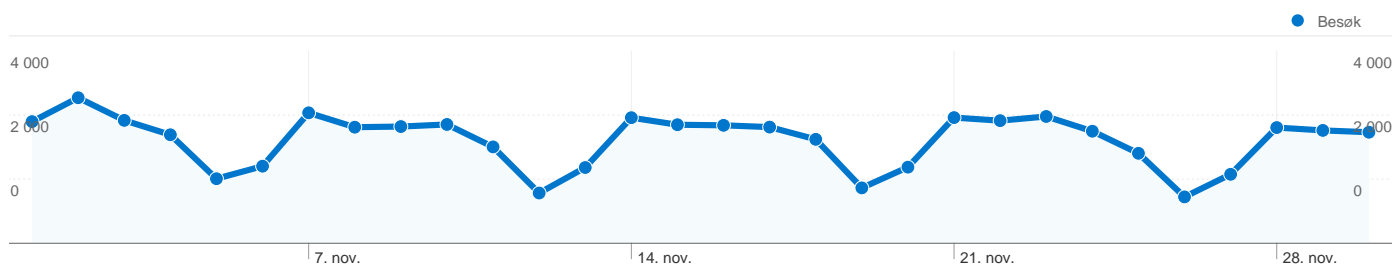

18 609 personer besøkte dette nettstedet

 **64 344** Besøk

 **18 609** Absolutt unike besøkende

 **194 706** Sidevisninger

 **3,03** Gjennomsnittlig antall sidevisninger

 **00:04:16** Tid på nettsted

 **45,34 %** Fluktfrekvens

38,17 % Direkte trafikk

15,81 % Henvisningsnettsteder

46,02 % Søkemotorer

■ Søkemotorer
29 614,00 (46,02 %)

■ Direkte trafikk
24 560,00 (38,17 %)

■ Henvisningsnettsteder
10 170,00 (15,81 %)

Vanligste trafikklider

Kilder	Besøk	prosent besøk	Søkeord	Besøk	prosent besøk
(direct) ((none))	24 560	38,17 %	levanger kommune	6 412	21,65 %
google (organic)	21 905	34,04 %	levanger kino	1 857	6,27 %
bing (organic)	4 539	7,05 %	trønderhallen	1 680	5,67 %
kvasir (organic)	2 599	4,04 %	levanger bibliotek	578	1,95 %
innherred-samkommune.no	1 862	2,89 %	festiviteten levanger	533	1,80 %

64 344 besøk fra 2 typer besøkende

Nettstedbruk

Besøk 64 344 % av nettstedsummen: 100,00 %	Sider/besøk 3,03 Nettstedgj.sn: 3,03 (0,00 %)	Gj.sn. tid på nettsted 00:04:16 Nettstedgj.sn: 00:04:16 (0,00 %)	% Nye besøk 17,74 % Nettstedgj.sn: 17,74 % (0,00 %)	Fluktfrekvens 45,34 % Nettstedgj.sn: 45,34 % (0,00 %)
Type besøkende	Besøk	Besøk	Besøk	
■ Returning Visitor	52 929	82,26 %		
■ New Visitor	11 415	17,74 %		