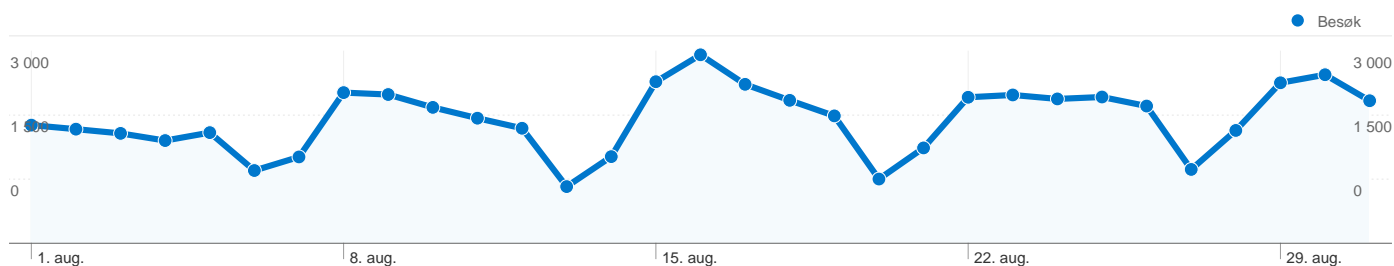

Alle trafikklider sendte til sammen 60 161 besøk

37,27 % Direkte trafikk

16,69 % Henvisningsnettsteder

46,04 % Søkemotorer

■ Søkemotorer	27 700,00 (46,04 %)
■ Direkte trafikk	22 419,00 (37,27 %)
■ Henvisningsnettsteder	10 042,00 (16,69 %)

Vanligste trafikklider

Kilder	Besøk	prosent besøk
(direct) ((none))	22 419	37,27 %
google (organic)	21 528	35,78 %
bing (organic)	3 232	5,37 %
kvasir (organic)	2 216	3,68 %
verden.abcsok.no (referral)	1 699	2,82 %

Søkeord	Besøk	prosent besøk
levanger kommune	5 545	20,02 %
levanger kino	1 471	5,31 %
trønderhallen	1 336	4,82 %
levanger	658	2,38 %
levangermartnan 2011	619	2,23 %