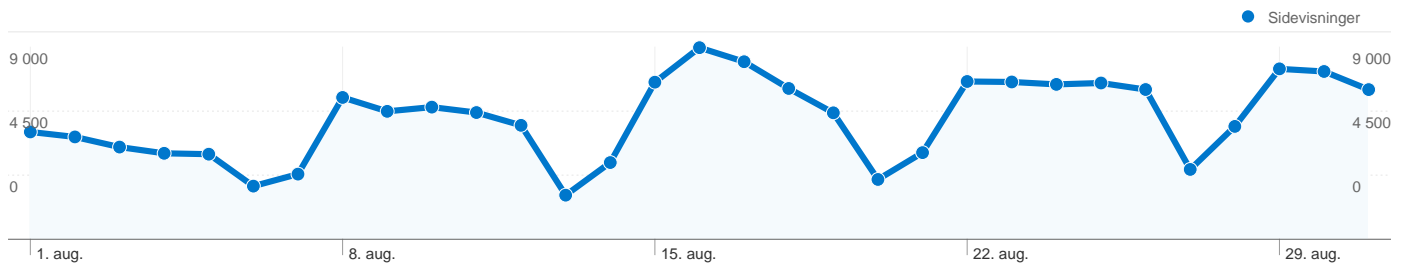

175 736 Sidevisninger

mandag 1. august 2011	2,86 % (5 028)
tirsdag 2. august 2011	2,73 % (4 794)
onsdag 3. august 2011	2,46 % (4 319)
torsdag 4. august 2011	2,29 % (4 027)
fredag 5. august 2011	2,27 % (3 986)
lørdag 6. august 2011	1,42 % (2 490)
søndag 7. august 2011	1,74 % (3 053)
mandag 8. august 2011	3,78 % (6 644)
tirsdag 9. august 2011	3,41 % (5 993)
onsdag 10. august 2011	3,52 % (6 191)
torsdag 11. august 2011	3,38 % (5 937)
fredag 12. august 2011	3,04 % (5 337)
lørdag 13. august 2011	1,18 % (2 066)
søndag 14. august 2011	2,05 % (3 594)
mandag 15. august 2011	4,19 % (7 360)
tirsdag 16. august 2011	5,11 % (8 977)
onsdag 17. august 2011	4,73 % (8 318)
torsdag 18. august 2011	4,02 % (7 065)
fredag 19. august 2011	3,37 % (5 924)
lørdag 20. august 2011	1,59 % (2 802)
søndag 21. august 2011	2,31 % (4 059)
mandag 22. august 2011	4,21 % (7 392)
tirsdag 23. august 2011	4,19 % (7 369)
onsdag 24. august 2011	4,13 % (7 256)
torsdag 25. august 2011	4,17 % (7 321)
fredag 26. august 2011	3,99 % (7 016)
lørdag 27. august 2011	1,86 % (3 272)
søndag 28. august 2011	3,01 % (5 288)
mandag 29. august 2011	4,54 % (7 984)