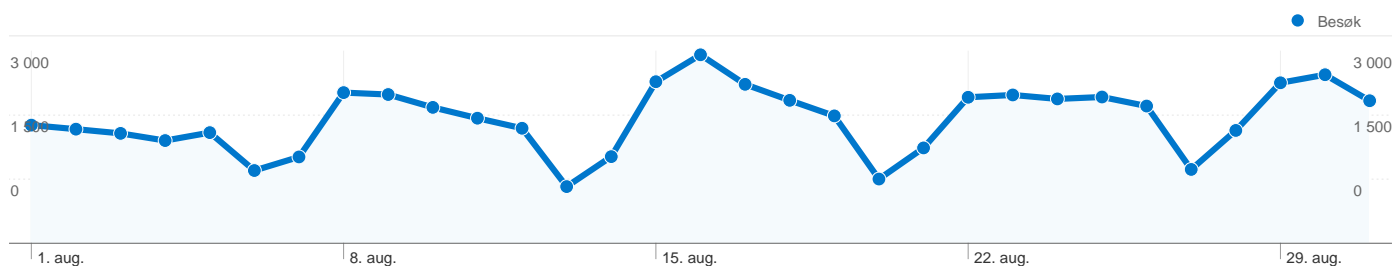

Alle trafikkilder sendte 60 161 besøk via 214 kilder og medier

Nettstedbruk

Kilde/medium	Besøk	Sider/besøk	Gj.sn. tid på nettsted	% Nye besøk	Transittstoppfrekvens
(direct) / (none)	22 419	2,56	00:03:31	19,58 %	50,52 %
google / organic	21 528	2,96	00:03:00	21,03 %	47,59 %
bing / organic	3 232	3,35	00:05:12	13,92 %	42,82 %
kvasir / organic	2 216	3,34	00:03:43	18,68 %	42,42 %
verden.abcsok.no / referral	1 699	3,35	00:02:40	25,96 %	40,49 %
gamle.levanger.kommune.no / referral	1 509	3,11	00:03:45	19,28 %	41,68 %
innherred-samkommune.no / referral	1 440	4,03	00:04:52	6,18 %	24,72 %
levangeravisa.no / referral	1 240	3,27	00:02:16	15,81 %	34,76 %
facebook.com / referral	1 081	3,15	00:03:42	7,77 %	42,28 %
search / organic	443	3,14	00:02:21	20,54 %	38,15 %
abcsok.no / referral	292	3,68	00:02:31	34,25 %	30,14 %
google.no / referral	270	2,82	00:01:52	33,33 %	45,56 %
levanger.kommune.io.no / referral	201	3,43	00:08:17	7,46 %	27,36 %
verdalingen.no / referral	189	2,07	00:00:46	53,44 %	61,38 %
levanger.folkebibl.no / referral	187	3,20	00:02:56	20,32 %	44,92 %
1881.no / referral	168	3,49	00:01:54	23,81 %	39,88 %
intranett / referral	163	3,19	00:09:55	0,61 %	41,72 %
aol / organic	136	3,32	00:03:53	9,56 %	55,88 %
gulesider.no / referral	100	5,32	00:04:15	28,00 %	23,00 %
handball.no / referral	97	1,36	00:00:25	71,13 %	92,78 %
levanger2011.no / referral	94	3,27	00:02:57	11,70 %	38,30 %
tronderweb.no / referral	94	3,03	00:03:58	29,79 %	31,91 %
yahoo / organic	81	3,58	00:03:02	27,16 %	39,51 %
3t.no / referral	79	2,65	00:01:30	15,19 %	45,57 %