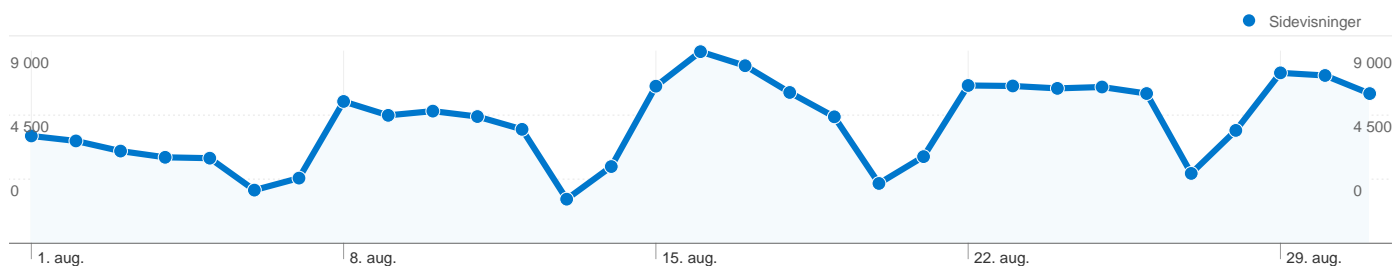

4 271 sider ble vist totalt 175 736 ganger

Innholdsresultat

Side	Sidevisninger	Unike sidevisninger	Gj.sn. tid på side	Transittstoppfrekvens	% Utgang	$-indeks
/	66 205	43 496	00:02:25	42,80 %	39,17 %	USD 0,00
/Tjenester-a-a/-stikkord-lenker/	16 745	10 503	00:03:45	58,94 %	49,84 %	USD 0,00
/Organisasjon/Enheter/Tronderhallen-KF/	3 889	2 723	00:00:37	24,22 %	22,22 %	USD 0,00
/Organisasjon/Enheter/Kultur/Festiviteten/Kinoprogram/	3 374	2 660	00:02:15	72,59 %	63,66 %	USD 0,00
/Organisasjon/	2 998	1 682	00:00:40	16,81 %	8,94 %	USD 0,00
/Nyheter/Sistenyheter/Hovedpunkter-fredag-26-august-2011/	2 629	1 652	00:02:17	60,80 %	29,55 %	USD 0,00
/bibliotek	2 111	1 478	00:06:37	73,54 %	66,60 %	USD 0,00
/Tjenester-a-a/Skole-og-utdanning/	1 731	1 219	00:00:17	7,69 %	4,27 %	USD 0,00
/Organisasjon/Enheter/Tronderhallen-KF/Global_meny/Svømmehallen/	1 641	1 203	00:01:22	67,55 %	50,82 %	USD 0,00
/Om-Levanger/Kart/	1 624	1 205	00:04:02	70,50 %	61,82 %	USD 0,00
/Politikk/Valg/Kommunevalg-2011/	1 616	707	00:02:15	54,41 %	30,38 %	USD 0,00
/Tjenester-a-a/	1 584	1 129	00:00:26	17,95 %	9,47 %	USD 0,00
/Politikk/	1 494	862	00:00:42	18,00 %	11,38 %	USD 0,00
/GLOBALMENY1/Kontakt-oss/	1 472	1 065	00:01:00	54,46 %	25,54 %	USD 0,00
/raudvinterbillett	1 076	815	00:03:26	72,36 %	65,24 %	USD 0,00
/Hva-skjer/LEVANGERMARTNAN-2011/	1 047	825	00:01:17	78,33 %	63,42 %	USD 0,00
/bibliotek/	889	640	00:02:30	42,00 %	46,91 %	USD 0,00
/Tjenester-a-a/Skole-og-utdanning/Grunnskoleopplaring/Skolerute/	847	697	00:02:03	77,42 %	59,27 %	USD 0,00
/Organisasjon/Enheter/Kultur/Festiviteten/	830	706	00:00:16	9,92 %	13,49 %	USD 0,00