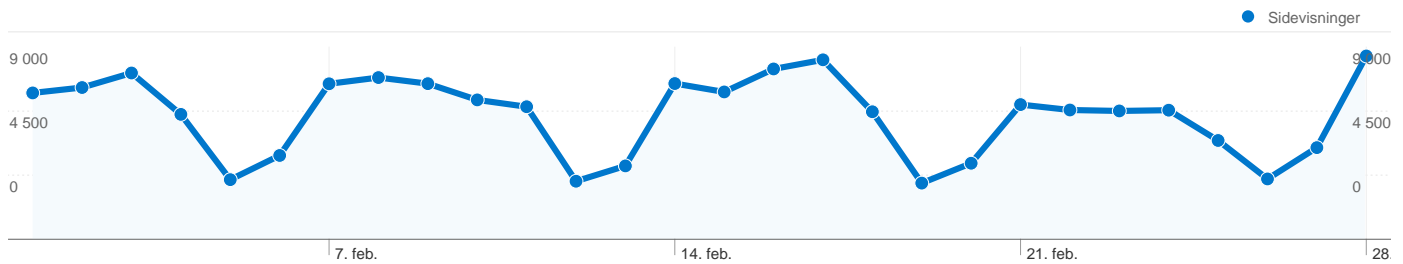

162 882 Sidevisninger

tirsdag 1. februar 2011	4,21 % (6 856)
onsdag 2. februar 2011	4,36 % (7 109)
torsdag 3. februar 2011	4,78 % (7 790)
fredag 4. februar 2011	3,59 % (5 851)
lørdag 5. februar 2011	1,71 % (2 793)
søndag 6. februar 2011	2,41 % (3 926)
mandag 7. februar 2011	4,47 % (7 284)
tirsdag 8. februar 2011	4,65 % (7 576)
onsdag 9. februar 2011	4,48 % (7 291)
torsdag 10. februar 2011	4,01 % (6 529)
fredag 11. februar 2011	3,81 % (6 209)
lørdag 12. februar 2011	1,67 % (2 719)
søndag 13. februar 2011	2,11 % (3 437)
mandag 14. februar 2011	4,48 % (7 296)
tirsdag 15. februar 2011	4,24 % (6 902)
onsdag 16. februar 2011	4,90 % (7 979)
torsdag 17. februar 2011	5,16 % (8 407)
fredag 18. februar 2011	3,67 % (5 974)
lørdag 19. februar 2011	1,62 % (2 631)
søndag 20. februar 2011	2,19 % (3 562)
mandag 21. februar 2011	3,87 % (6 310)
tirsdag 22. februar 2011	3,72 % (6 056)
onsdag 23. februar 2011	3,69 % (6 012)
torsdag 24. februar 2011	3,71 % (6 047)
fredag 25. februar 2011	2,84 % (4 628)
lørdag 26. februar 2011	1,73 % (2 826)
søndag 27. februar 2011	2,64 % (4 294)
mandag 28. februar 2011	5,27 % (8 588)