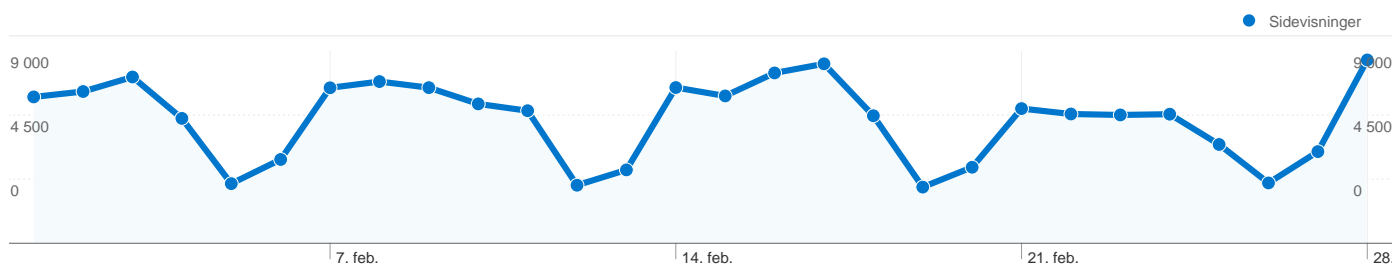

17 162 personer besøkte dette nettstedet

60 136 Besøk

17 162 Absolutt unike besøkende

162 882 Sidevisninger

2,71 Gjennomsnittlig antall sidevisninger

00:02:21 Tid på nettsted

51,75 % Fluktfrekvens

16,87 % Nye besøk

3 914 sider ble vist totalt 162 882 ganger

Innholdsresultat

Side	Sidevisninger	Unike sidevisninger	Gj.sn. tid på side	Transittstoppfrekvens	% Utgang	\$-indeks
/	65 010	47 935	00:01:40	50,71 %	46,58 %	USD 0,00
/Tjenester-a-a/-stikkord-lenker/	15 940	11 461	00:02:36	61,80 %	59,98 %	USD 0,00
/Organisasjon/Enheter/Kultur/Festiviteten/Kinoprogram/	2 934	2 107	00:02:27	65,86 %	56,10 %	USD 0,00
/Organisasjon/	2 554	1 421	00:00:30	20,31 %	8,10 %	USD 0,00
/bibliotek	2 118	1 596	00:03:22	75,63 %	69,78 %	USD 0,00
/Organisasjon/Enheter/Tronderhallen-KF/	2 002	1 211	00:00:37	17,15 %	16,58 %	USD 0,00
/Om-Levanger/Bilder-fra-Levanger/HKH-Kronprinsessen-til-Levanger-170211/	1 778	821	00:02:04	74,70 %	28,74 %	USD 0,00
/Tjenester-a-a/	1 635	1 176	00:00:26	10,00 %	10,58 %	USD 0,00
/Politikk/	1 446	856	00:00:33	20,51 %	9,61 %	USD 0,00
/GLOBALMENY1/Kontakt-oss/	1 367	980	00:01:09	48,00 %	23,63 %	USD 0,00
/Om-Levanger/Kart/	1 331	999	00:04:29	71,35 %	62,73 %	USD 0,00
/Tjenester-a-a/Skatter-og-avgifter/Skatt-og-ligning/Eiendomsskatt/	1 146	620	00:02:55	54,55 %	33,16 %	USD 0,00
/bibliotek/	1 112	872	00:02:30	53,78 %	54,50 %	USD 0,00
/Tjenester-a-a/Skole-og-utdanning/	935	680	00:00:19	3,57 %	2,35 %	USD 0,00
/Politikk/Plan--og-utviklingskomiteen/160211/	917	586	00:01:18	56,00 %	16,90 %	USD 0,00
/Tjenester-a-a/Barn-og-familie/	913	721	00:00:10	0,00 %	1,86 %	USD 0,00
/Om-Levanger/	886	602	00:00:39	56,25 %	14,00 %	USD 0,00
/Tjenester-a-a/Barn-og-familie/Barnehage/	863	601	00:02:56	46,00 %	44,50 %	USD 0,00
/Politikk/Formannskap/090211/	817	545	00:00:59	34,55 %	19,71 %	USD 0,00
/Skjema/	807	590	00:01:34	62,86 %	40,15 %	USD 0,00