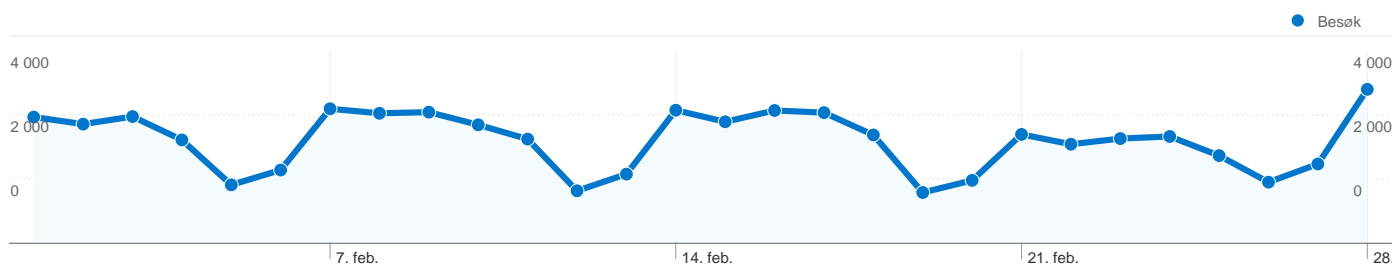

60 136 besøk kom fra 1 142 tjenesteleverandører

Nettstedbruk

Tjenesteleverandør	Besøk	Sider/besøk	Gj.sn. tid på nettsted	% Nye besøk	Transittstoppfrekvens
Besøk 60 136 % av nettstedsummen: 100,00 %	Sider/besøk 2,71 Nettstedgj.sn: 2,71 (0,00 %)	Gj.sn. tid på nettsted 00:02:21 Nettstedgj.sn: 00:02:21 (0,00 %)	% Nye besøk 16,86 % Nettstedgj.sn: 16,87 % (-0,04 %)	Transittstoppfrekvens 51,75 % Nettstedgj.sn: 51,75 % (0,00 %)	
innherred samkommune (isk)	20 058	2,50	00:02:58	8,00 %	60,46 %
nte bredband ftth	14 201	2,54	00:01:48	10,94 %	50,04 %
telenor business solutions as	7 747	2,88	00:02:18	15,50 %	43,69 %
telenor business solution as	1 741	2,81	00:01:53	23,72 %	48,36 %
xdsl access and service provider in norway	1 489	2,72	00:02:06	25,45 %	48,42 %
verdal kabeltv as	1 066	2,41	00:01:17	25,33 %	47,28 %
nte bredband ftth and xdsl	941	2,33	00:01:37	16,15 %	58,24 %
steinkjer levanger norway	927	2,27	00:02:00	7,23 %	55,56 %
telenor mobil as	725	2,44	00:02:18	21,93 %	53,38 %
nord-trondelag fylkeskommune	694	3,86	00:04:05	21,04 %	30,98 %
uninett	651	3,36	00:02:06	23,35 %	39,02 %
nordisk mobiltelefon norway a/s	626	2,95	00:03:27	20,29 %	47,76 %
hemit public services	538	4,17	00:02:18	32,53 %	29,00 %
berger ikt	517	2,12	00:01:18	7,16 %	53,38 %
tatt til dhcp for ar2.td	370	2,82	00:01:39	14,59 %	50,54 %
telenor norge xdsl customers	313	3,84	00:02:01	21,73 %	47,60 %
ipconnect ti521110a080 steinkjer	257	2,39	00:01:49	17,12 %	45,53 %
mobile end user terminals	217	3,02	00:02:58	34,10 %	49,77 %
adresseavisen asa	207	4,15	00:06:06	4,83 %	30,43 %
linknets	188	2,71	00:01:44	36,17 %	45,21 %
the norwegian labour and welfare organisation	179	2,94	00:02:19	25,70 %	49,72 %
steinkjer norway	174	1,60	00:00:45	21,26 %	64,94 %
stjordan - static ip	163	2,79	00:01:21	38,65 %	52,76 %