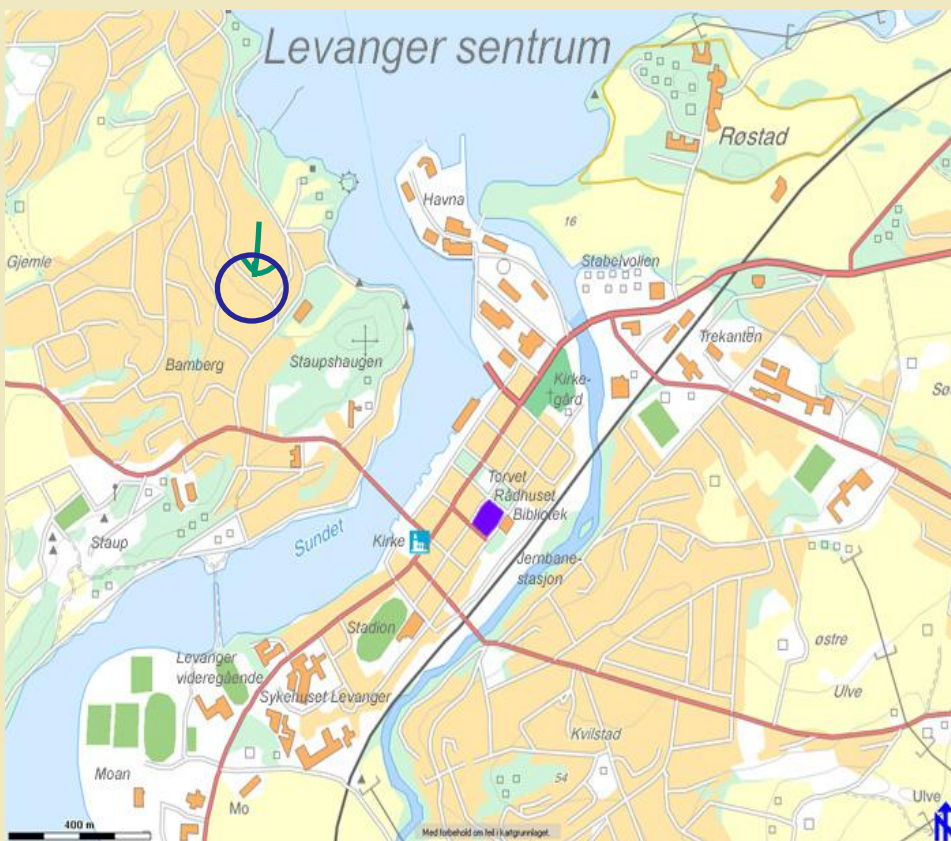

Levanger kommune
Barn og Familie

«PÅ EGNE BEN»

**Et tilbud om å leie egen
leilighet for å kunne forberede
seg til voksenlivet**

HUSET

- Adressen er Odins vei 16A
- Bolighus med andre familier rundt
- 5 minutter å gå til Prix
- Buss i Nordsiveien til «Magnet»
- 15 min å gå til by`n & videregående skole
- Egen postkasse og renovasjon
- Parkeringsmuligheter